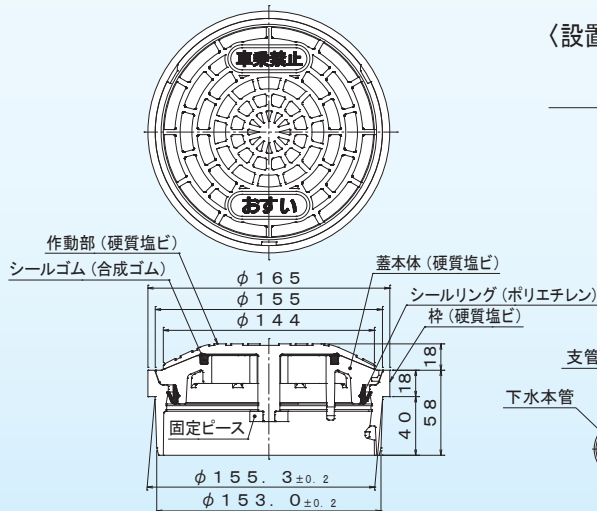

※Kは鎖付を表しています

φ200/200K

略号・サイズ	価格	梱包	製品コード
ICO-HD ライト 200	—	8	5 295181 -
ICO-HD ライト 200K*	—	8	5 295191 -

※Kは鎖付を表しています

POINT

集中豪雨時に本管側より発生する圧力を開放

POINT

φ150サイズの追加で
設置可能箇所が拡大

管理コード
5 295181
製品コード

コード番号が8ケタになりました。
2010年1月より、今までのコード番号に管理コードが追加され、コード番号が8ケタになりました。

特長・構造

作動部

蓋本体

シールゴム

作動部の回転を防止する
十字形状軸

枠

固定ピース

10mm

「ドーム型」には意味がある！

● ゴミ・汚れが付きにくい

- ① 蓋本体のシールゴムが10mm高い位置にあるので汚れにくい
- ② 傾斜構造になっているので、蓋本体にゴミ・汚れが残りやすく、メンテナンスしやすい

● 雨水が溜まっても圧力開放できる(10mm冠水まで対応)

集中豪雨などで冠水しても10mm冠水まで圧力開放できます

製品図面・設置例

〈設置例〉

略号・サイズ	D	D ₁	D ₂	d ₁	d ₂	ℓ ₁	ℓ ₂	L	L ₁
ICO-HD 150	165	155	144	153	155.3	18	40	58	18
ICO-HD 200	216	204	187	201	203	20	57.5	77.5	18

使用上の注意事項

- 車乗禁止です。
- 車道では使用できません。
- ふたの上にモノを置かないでください。
- 定期的に清掃を行ってください。
- 本製品は地表面より出ているので、通行する際には注意してください。
- 高所からの落下、放り投げなどによる過度の衝撃を加えないでください。