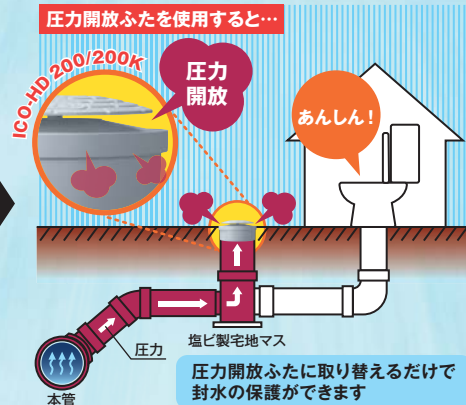

※Kは鎖付を表しています

φ200/200K

略号・サイズ	価格	梱包	製品コード
ICO-HD ライト 200	—	8	5 295181 -
ICO-HD ライト 200K*	—	8	5 295191 -

※Kは鎖付を表しています

POINT

集中豪雨時に本管側より発生する圧力を開放

POINT

φ150サイズの追加で
設置可能箇所が拡大

管理コード
5 295181
製品コード

コード番号が8ケタになりました。
2010年1月より、今までのコード番号に管理コードが追加され、コード番号が8ケタになりました。

特長・構造

作動部

蓋本体

シールゴム

作動部の回転を防止する
十字形状軸

枠

固定ピース

10mm

「ドーム型」には意味がある！

● ゴミ・汚れが付きにくい

- ① 蓋本体のシールゴムが10mm高い位置にあるので汚れにくい
- ② 傾斜構造になっているので、蓋本体にゴミ・汚れが残りやすく、メンテナンスしやすい

● 雨水が溜まっても圧力開放できる(10mm冠水まで対応)

集中豪雨などで冠水しても10mm冠水まで圧力開放できます

製品図面・設置例