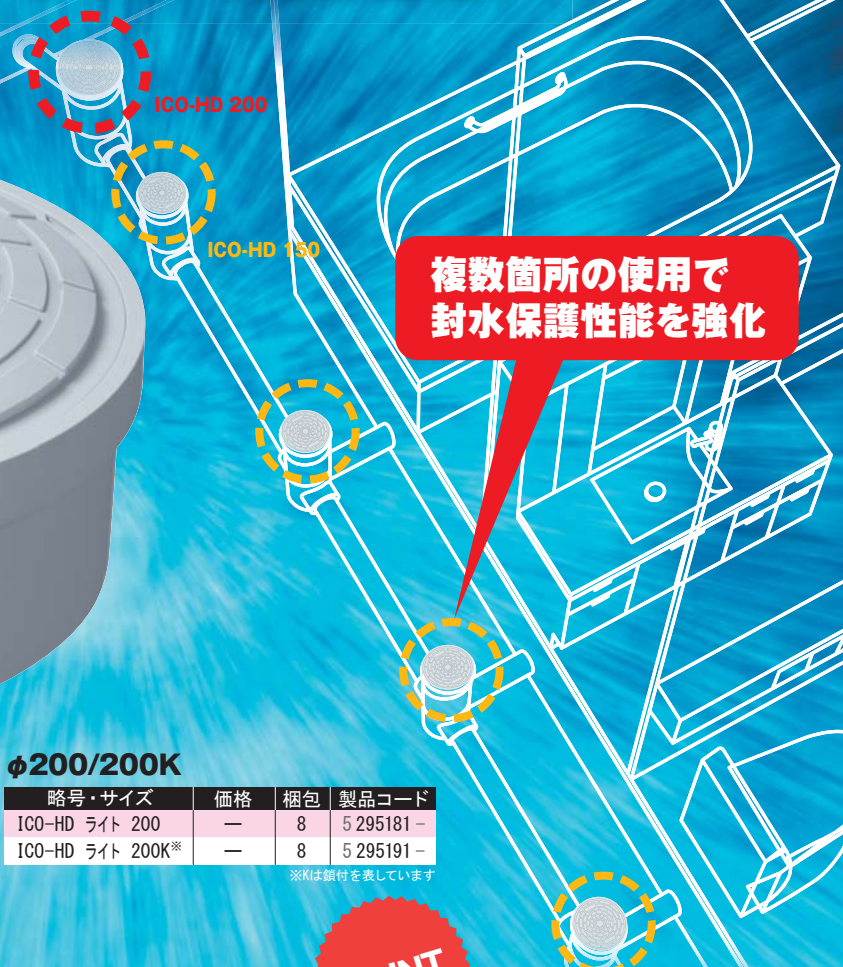

塩ビ製

圧力開放ふた

ICO-HD 150/150K / ICO-HD 200/200K

封水保護の
新常識

“圧力開放=集中豪雨対策”のカタチ
新たなラインナップで開放強化!

φ150/150K

略号・サイズ	価格	梱包	製品コード
ICO-HD ライト 150	—	16	5 295180 -
ICO-HD グレー 150	—	16	5 295185 -
ICO-HD ライト 150K*	—	16	5 295190 -

※Kは鎖付を表しています

φ200/200K

略号・サイズ	価格	梱包	製品コード
ICO-HD ライト 200	—	8	5 295181 -
ICO-HD ライト 200K*	—	8	5 295191 -

※Kは鎖付を表しています

POINT

集中豪雨時に本管側より発生する圧力を開放

POINT

φ150サイズの追加で
設置可能箇所が拡大

管理コード
5 295181
製品コード

コード番号が8ケタになりました。
2010年1月より、今までのコード番号に管理コードが追加され、コード番号が8ケタになりました。

特長・構造

作動部

蓋本体

シールゴム

作動部の回転を防止する
十字形状軸

枠

固定ピース

10mm

「ドーム型」には意味がある！

● ゴミ・汚れが付きにくい

- ① 蓋本体のシールゴムが10mm高い位置にあるので汚れにくい
- ② 傾斜構造になっているので、蓋本体にゴミ・汚れが残りやすく、メンテナンスしやすい

● 雨水が溜まっても圧力開放できる(10mm冠水まで対応)

集中豪雨などで冠水しても10mm冠水まで圧力開放できます

製品図面・設置例