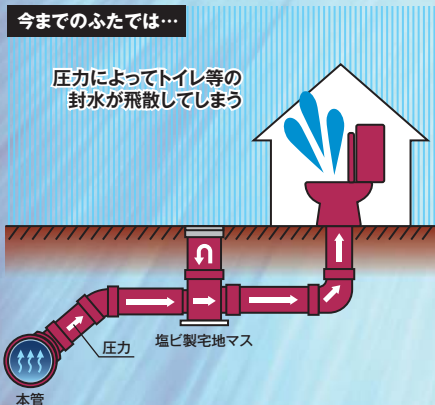

※Kは鎖付を表しています

φ200/200K

略号・サイズ	価格	梱包	製品コード
ICO-HD ライト 200	—	8	5 295181 -
ICO-HD ライト 200K*	—	8	5 295191 -

※Kは鎖付を表しています

POINT

集中豪雨時に本管側より発生する圧力を開放

POINT

φ150サイズの追加で
設置可能箇所が拡大

管理コード
5 295181
製品コード

コード番号が8ケタになりました。
2010年1月より、今までのコード番号に管理コードが追加され、コード番号が8ケタになりました。

特長・構造

作動部

蓋本体

シールゴム

作動部の回転を防止する
十字形状軸

枠

固定ピース

10mm

「ドーム型」には意味がある！

● ゴミ・汚れが付きにくい

- ① 蓋本体のシールゴムが10mm高い位置にあるので汚れにくい
- ② 傾斜構造になっているので、蓋本体にゴミ・汚れが残りやすく、メンテナンスしやすい

● 雨水が溜まっても圧力開放できる(10mm冠水まで対応)

集中豪雨などで冠水しても10mm冠水まで圧力開放できます

製品図面・設置例