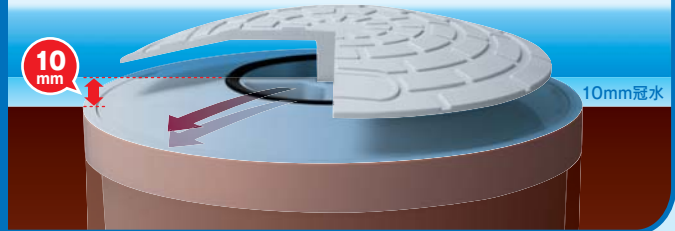

固定ピース

10mm

「ドーム型」には意味がある！

● ゴミ・汚れが付きにくい

- ① 蓋本体のシールゴムが10mm高い位置にあるので汚れにくい
- ② 傾斜構造になっているので、蓋本体にゴミ・汚れが残りやすく、メンテナンスしやすい

● 雨水が溜まっても圧力開放できる(10mm冠水まで対応)

集中豪雨などで冠水しても10mm冠水まで圧力開放できます

製品図面・設置例

〈設置例〉

略号・サイズ	D	D ₁	D ₂	d ₁	d ₂	ℓ ₁	ℓ ₂	L	L ₁
ICO-HD 150	165	155	144	153	155.3	18	40	58	18
ICO-HD 200	216	204	187	201	203	20	57.5	77.5	18

使用上の注意事項

- 車乗禁止です。
- 車道では使用できません。
- ふたの上にモノを置かないでください。
- 定期的に清掃を行ってください。
- 本製品は地表面より出ているので、通行する際には注意してください。
- 高所からの落下、放り投げなどによる過度の衝撃を加えないでください。