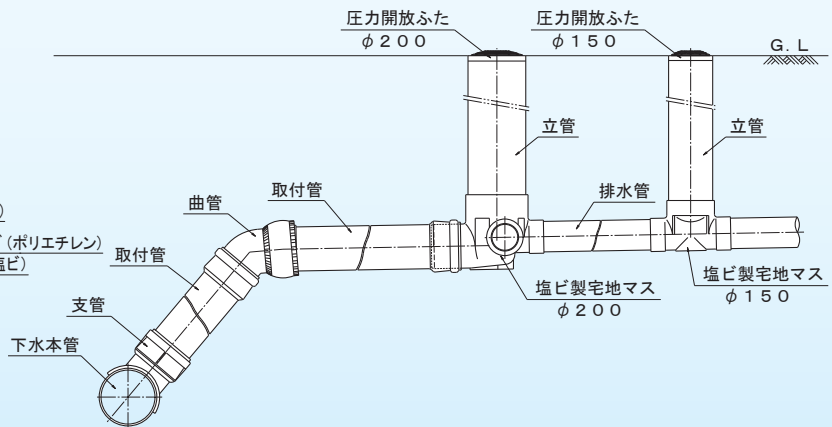

略号・サイズ	D	D₁	D₂	d₁	d₂	ℓ₁	ℓ₂	L	L₁
ICO-HD 150	165	155	144	153	155.3	18	40	58	18
ICO-HD 200	216	204	187	201	203	20	57.5	77.5	18

使用上の注意事項

- 車乗禁止です。
- 車道では使用できません。
- ふたの上にモノを置かないでください。
- 定期的に清掃を行ってください。
- 本製品は地表面より出ているので、通行する際には注意してください。
- 高所からの落下、放り投げなどによる過度の衝撃を加えないでください。

- 接着剤は、必ず清掃した立管内面と枠の両面に薄く均一に塗布し、塗布後は速やかに接合してください。接合は規定の時間挿入力を保持し、接合後は、はみ出した接着剤を拭き取ってください。
- ふた・枠には、アセトン、シンナー、クレオソート、殺虫剤、白あり駆除剤など、ふた・枠の材質に悪影響を及ぼす物質を吹き付けたり、塗ったりしないでください。

TOAGOSEI グループ

Aron
アロン化成

アロン化成株式会社

管材事業部

<https://www.aronkasei.co.jp/kanzai/>
kanzai@aronkasei.co.jp

東京支店 TEL(03)3502-1488 FAX (045)750-1602 仙台支店 TEL(022)291-5477 FAX (045)750-1601
大阪支店 TEL(06)6448-5125 FAX (045)750-1604 札幌営業所 TEL(011)709-6011 FAX (045)750-1601
名古屋支店 TEL(052)203-0378 FAX (045)750-1603 広島オフィス TEL(082)245-7100 FAX (045)750-1605
福岡支店 TEL(092)741-1412 FAX (045)750-1605 北陸オフィス TEL(0766)44-1565 FAX (045)750-1603

お問い合わせは