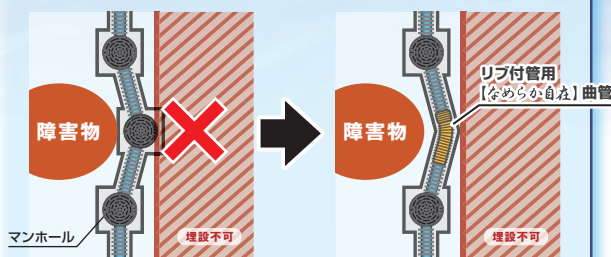

リブ付管用【なめらか自在】曲管

RP-0B-SRA DQ / RP-15B-SRA DQ / RP-30B-SRA DQ

管径
φ150
φ200

下水道整備コストの縮減・工期短縮を実現

RP-15B-SRA DQ

【なめらか自在】
受口を採用

RP-30B-SRA DQ

製品名	品番・サイズ	対応角度
リブ付管用【なめらか自在】曲管	RP- 0B-SRA DQ 150	0°~15°
	RP-15B-SRA DQ 150	15°~30°
	RP-30B-SRA DQ 150	30°~45°
	RP- 0B-SRA DQ 200	0°~15°
	RP-15B-SRA DQ 200	15°~30°
	RP-30B-SRA DQ 200	30°~45°

※自社規格品

使用例

コスト削減

土工量の削減に貢献します。

曲点での使用（障害物回避など）

マンホールが設置できない箇所でも柔軟に対応できます。

Point 1

自走カメラによる管路検査が可能

Point 2

流れなめらか、施工もなめらか。

●優れた施工性

15°の自在角度を持ち、管接合後の角度調整が簡単に行えます。

●内面平滑性

15°振ったときも汚水溜まりは、ゴム輪直管接合部とほぼ同等です。

リブ付管用【なめらか自在】曲管

0° 曲り