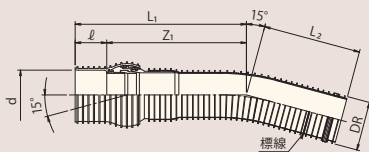

リブ付管用【なめらか自在】曲管

RP-0B-SRA DQ / RP-15B-SRA DQ / RP-30B-SRA DQ

管径
φ150
φ200

下水道整備コストの縮減・工期短縮を実現

RP-15B-SRA DQ

【なめらか自在】
受口を採用

RP-30B-SRA DQ

製品名	品番・サイズ	対応角度
リブ付管用【なめらか自在】曲管	RP- 0B-SRA DQ 150	0°~15°
	RP-15B-SRA DQ 150	15°~30°
	RP-30B-SRA DQ 150	30°~45°
	RP- 0B-SRA DQ 200	0°~15°
	RP-15B-SRA DQ 200	15°~30°
	RP-30B-SRA DQ 200	30°~45°

Point 2

流れなめらか、施工もなめらか。

●優れた施工性

15°の自在角度を持ち、管接合後の角度調整が簡単に行えます。

●内面平滑性

15°振ったときも汚水溜まりは、ゴム輪直管接合部とほぼ同等です。

リブ付管用【なめらか自在】曲管

0° 曲り

品番・サイズ	d	DR	l	Z	L	コード	価格	梱包
Ⓜ RP-0B-SRA DQ 150	171.7	171.0	110	610	710	5 296537-	-	1
RP-0B-SRA DQ 200	229.7	228.8	125	805	930	5 296538-	-	1

15° 曲り

品番・サイズ	d	DR	l	Z ₁	L ₁	L ₂	コード	価格	梱包
※Ⓜ RP-15B-SRA DQ 150	171.7	171.0	110	470	580	340	5 296556-	-	1
※ RP-15B-SRA DQ 200	229.7	228.8	125	597	722	415	5 296558-	-	1

30° 曲り

品番・サイズ	d	DR	l	Z ₁	L ₁	L ₂	コード	価格	梱包
※Ⓜ RP-30B-SRA DQ 150	171.7	171.0	110	480	590	355	5 296557-	-	1
※Ⓜ RP-30B-SRA DQ 200	229.7	228.8	125	615	740	435	5 296559-	-	1

Ⓜマークは受注生産品です。※現行品販売終了後に順次切替を実施致します