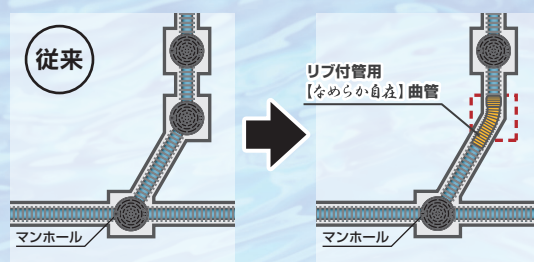

リブ付管用【なめらか自在】曲管

RP-0B-SRA DQ / RP-15B-SRA DQ / RP-30B-SRA DQ

管径
φ150
φ200

下水道整備コストの縮減・工期短縮を実現

RP-15B-SRA DQ

【なめらか自在】
受口を採用

RP-30B-SRA DQ

製品名	品番・サイズ	対応角度
リブ付管用【なめらか自在】曲管	RP- 0B-SRA DQ 150	0°~15°
	RP-15B-SRA DQ 150	15°~30°
	RP-30B-SRA DQ 150	30°~45°
	RP- 0B-SRA DQ 200	0°~15°
	RP-15B-SRA DQ 200	15°~30°
	RP-30B-SRA DQ 200	30°~45°

※自社規格品

使用例

コスト削減

土工量の削減に貢献します。

曲点での使用（障害物回避など）

マンホールが設置できない箇所でも柔軟に対応できます。

Point 1

自走カメラによる管路検査が可能

Point 2

流れなめらか、施工もなめらか。

●優れた施工性

15°の自在角度を持ち、管接合後の角度調整が簡単に行えます。

●内面平滑性

15°振ったときも汚水溜まりは、ゴム輪直管接合部とほぼ同等です。

リブ付管用【なめらか自在】曲管

0° 曲り