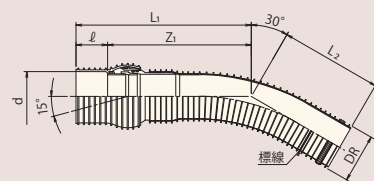

リブ付管用【なめらか自在】曲管

RP-0B-SRA DQ / RP-15B-SRA DQ / RP-30B-SRA DQ

管径
φ150
φ200

下水道整備コストの縮減・工期短縮を実現

RP-15B-SRA DQ

【なめらか自在】
受口を採用

RP-30B-SRA DQ

製品名	品番・サイズ	対応角度
リブ付管用【なめらか自在】曲管	RP- 0B-SRA DQ 150	0°~15°
	RP-15B-SRA DQ 150	15°~30°
	RP-30B-SRA DQ 150	30°~45°
	RP- 0B-SRA DQ 200	0°~15°
	RP-15B-SRA DQ 200	15°~30°
	RP-30B-SRA DQ 200	30°~45°

Point 2

流れなめらか、施工もなめらか。

●優れた施工性

15°の自在角度を持ち、管接合後の角度調整が簡単に行えます。

●内面平滑性

15°振ったときも汚水溜まりは、ゴム輪直管接合部とほぼ同等です。

リブ付管用【なめらか自在】曲管

0° 曲り

品番・サイズ	d	DR	l	Z	L	コード	価格	梱包
Ⓜ RP-0B-SRA DQ 150	171.7	171.0	110	610	710	5 296537-	-	1
RP-0B-SRA DQ 200	229.7	228.8	125	805	930	5 296538-	-	1

15° 曲り

品番・サイズ	d	DR	l	Z ₁	L ₁	L ₂	コード	価格	梱包
※Ⓜ RP-15B-SRA DQ 150	171.7	171.0	110	470	580	340	5 296556-	-	1
※ RP-15B-SRA DQ 200	229.7	228.8	125	597	722	415	5 296558-	-	1

30° 曲り

品番・サイズ	d	DR	l	Z ₁	L ₁	L ₂	コード	価格	梱包
※Ⓜ RP-30B-SRA DQ 150	171.7	171.0	110	480	590	355	5 296557-	-	1
※Ⓜ RP-30B-SRA DQ 200	229.7	228.8	125	615	740	435	5 296559-	-	1

Ⓜマークは受注生産品です。※現行品販売終了後に順次切替を実施致します