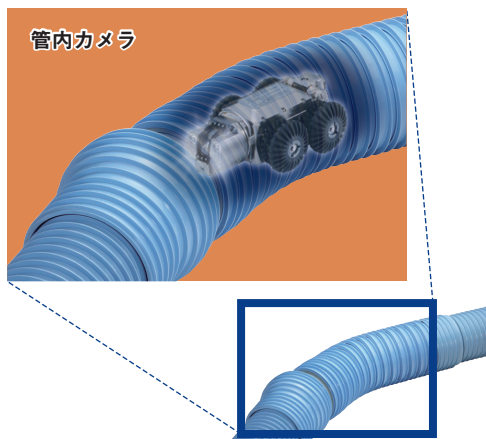

リブ付管用【なめらか自在】曲管

RP-0B-SRA DQ / RP-15B-SRA DQ / RP-30B-SRA DQ

管径
φ150
φ200

下水道整備コストの縮減・工期短縮を実現

RP-15B-SRA DQ

【なめらか自在】
受口を採用

RP-30B-SRA DQ

製品名	品番・サイズ	対応角度
リブ付管用【なめらか自在】曲管	RP- 0B-SRA DQ 150	0°~15°
	RP-15B-SRA DQ 150	15°~30°
	RP-30B-SRA DQ 150	30°~45°
	RP- 0B-SRA DQ 200	0°~15°
	RP-15B-SRA DQ 200	15°~30°
	RP-30B-SRA DQ 200	30°~45°

※自社規格品

使用例

コスト削減

土工量の削減に貢献します。

曲点での使用（障害物回避など）

マンホールが設置できない箇所でも柔軟に対応できます。

Point 1

自走カメラによる管路検査が可能

Point 2

流れなめらか、施工もなめらか。

●優れた施工性

15°の自在角度を持ち、管接合後の角度調整が簡単に行えます。

●内面平滑性

15°振ったときも汚水溜まりは、ゴム輪直管接合部とほぼ同等です。

リブ付管用【なめらか自在】曲管

0° 曲り