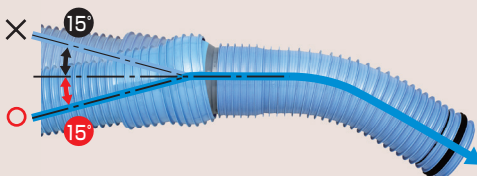

Point 2

流れなめらか、施工もなめらか。

●優れた施工性

15°の自在角度を持ち、管接合後の角度調整が簡単に行えます。

●内面平滑性

15°振ったときも汚水溜まりは、ゴム輪直管接合部とほぼ同等です。

リブ付管用【なめらか自在】曲管

0° 曲り

品番・サイズ	d	DR	l	Z	L	コード	価格	梱包
Ⓜ RP-0B-SRA DQ 150	171.7	171.0	110	610	710	5 296537-	-	1
RP-0B-SRA DQ 200	229.7	228.8	125	805	930	5 296538-	-	1

15° 曲り

品番・サイズ	d	DR	l	Z ₁	L ₁	L ₂	コード	価格	梱包
※Ⓜ RP-15B-SRA DQ 150	171.7	171.0	110	470	580	340	5 296556-	-	1
※ RP-15B-SRA DQ 200	229.7	228.8	125	597	722	415	5 296558-	-	1

30° 曲り

品番・サイズ	d	DR	l	Z ₁	L ₁	L ₂	コード	価格	梱包
※Ⓜ RP-30B-SRA DQ 150	171.7	171.0	110	480	590	355	5 296557-	-	1
※Ⓜ RP-30B-SRA DQ 200	229.7	228.8	125	615	740	435	5 296559-	-	1

Ⓜマークは受注生産品です。※現行品販売終了後に順次切替を実施致します

角度調整 (参考)

注) 原則として、流線が蛇行する振戻し調整は行えません。

.....
こう配調整に

.....
平面角度の調整に

関連製品

リブ付管用 アロンホール 【なめらか】

数多くの
インポート形状を
取り揃えております。

RP-AHRR DQ
シリーズ