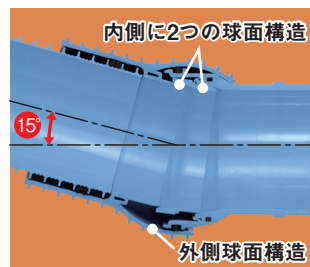

リブ付管用【なめらか自在】曲管

RP-0B-SRA DQ / RP-15B-SRA DQ / RP-30B-SRA DQ

管径
φ150
φ200

下水道整備コストの縮減・工期短縮を実現

RP-15B-SRA DQ

【なめらか自在】
受口を採用

RP-30B-SRA DQ

製品名	品番・サイズ	対応角度
リブ付管用【なめらか自在】曲管	RP- 0B-SRA DQ 150	0°~15°
	RP-15B-SRA DQ 150	15°~30°
	RP-30B-SRA DQ 150	30°~45°
	RP- 0B-SRA DQ 200	0°~15°
	RP-15B-SRA DQ 200	15°~30°
	RP-30B-SRA DQ 200	30°~45°

Point 2

流れなめらか、施工もなめらか。

●優れた施工性

15°の自在角度を持ち、管接合後の角度調整が簡単に行えます。

●内面平滑性

15°振ったときも汚水溜まりは、ゴム輪直管接合部とほぼ同等です。

リブ付管用【なめらか自在】曲管

0° 曲り

品番・サイズ	d	DR	l	Z	L	コード	価格	梱包
Ⓜ RP-0B-SRA DQ 150	171.7	171.0	110	610	710	5 296537-	-	1
RP-0B-SRA DQ 200	229.7	228.8	125	805	930	5 296538-	-	1

15° 曲り

品番・サイズ	d	DR	l	Z ₁	L ₁	L ₂	コード	価格	梱包
※Ⓜ RP-15B-SRA DQ 150	171.7	171.0	110	470	580	340	5 296556-	-	1
※ RP-15B-SRA DQ 200	229.7	228.8	125	597	722	415	5 296558-	-	1

30° 曲り

品番・サイズ	d	DR	l	Z ₁	L ₁	L ₂	コード	価格	梱包
※Ⓜ RP-30B-SRA DQ 150	171.7	171.0	110	480	590	355	5 296557-	-	1
※Ⓜ RP-30B-SRA DQ 200	229.7	228.8	125	615	740	435	5 296559-	-	1

Ⓜマークは受注生産品です。※現行品販売終了後に順次切替を実施致します