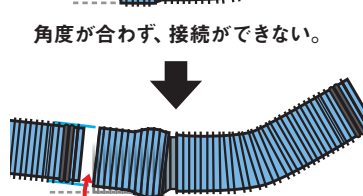

リブ付管用【なめらか自在】曲管

RP-0B-SRA DQ / RP-15B-SRA DQ / RP-30B-SRA DQ

管径
φ150
φ200

下水道整備コストの縮減・工期短縮を実現

RP-15B-SRA DQ

【なめらか自在】
受口を採用

RP-30B-SRA DQ

製品名	品番・サイズ	対応角度
リブ付管用【なめらか自在】曲管	RP- 0B-SRA DQ 150	0°~15°
	RP-15B-SRA DQ 150	15°~30°
	RP-30B-SRA DQ 150	30°~45°
	RP- 0B-SRA DQ 200	0°~15°
	RP-15B-SRA DQ 200	15°~30°
	RP-30B-SRA DQ 200	30°~45°

※自社規格品

使用例

コスト削減

土工量の削減に貢献します。

曲点での使用（障害物回避など）

マンホールが設置できない箇所でも柔軟に対応できます。

Point 1

自走カメラによる管路検査が可能

Point 2

流れなめらか、施工もなめらか。

●優れた施工性

15°の自在角度を持ち、管接合後の角度調整が簡単に行えます。

●内面平滑性

15°振ったときも汚水溜まりは、ゴム輪直管接合部とほぼ同等です。

リブ付管用【なめらか自在】曲管

0° 曲り

品番・サイズ	d	DR	l	Z	L	コード	価格	梱包
Ⓜ RP-0B-SRA DQ 150	171.7	171.0	110	610	710	5 296537-	-	1
RP-0B-SRA DQ 200	229.7	228.8	125	805	930	5 296538-	-	1

15° 曲り

品番・サイズ	d	DR	l	Z ₁	L ₁	L ₂	コード	価格	梱包
※Ⓜ RP-15B-SRA DQ 150	171.7	171.0	110	470	580	340	5 296556-	-	1
※ RP-15B-SRA DQ 200	229.7	228.8	125	597	722	415	5 296558-	-	1