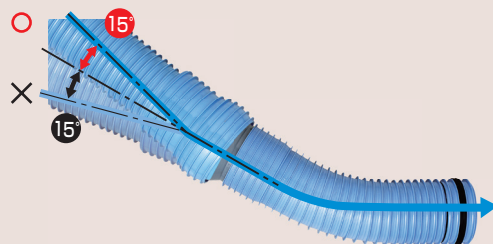

Point 2

流れなめらか、施工もなめらか。

●優れた施工性

15°の自在角度を持ち、管接合後の角度調整が簡単に行えます。

●内面平滑性

15°振ったときも汚水溜まりは、ゴム輪直管接合部とほぼ同等です。

リブ付管用【なめらか自在】曲管

0° 曲り

品番・サイズ	d	DR	l	Z	L	コード	価格	梱包
Ⓜ RP-0B-SRA DQ 150	171.7	171.0	110	610	710	5 296537-	-	1
RP-0B-SRA DQ 200	229.7	228.8	125	805	930	5 296538-	-	1

15° 曲り

品番・サイズ	d	DR	l	Z ₁	L ₁	L ₂	コード	価格	梱包
※Ⓜ RP-15B-SRA DQ 150	171.7	171.0	110	470	580	340	5 296556-	-	1
※ RP-15B-SRA DQ 200	229.7	228.8	125	597	722	415	5 296558-	-	1

30° 曲り

品番・サイズ	d	DR	l	Z ₁	L ₁	L ₂	コード	価格	梱包
※Ⓜ RP-30B-SRA DQ 150	171.7	171.0	110	480	590	355	5 296557-	-	1
※Ⓜ RP-30B-SRA DQ 200	229.7	228.8	125	615	740	435	5 296559-	-	1

Ⓜマークは受注生産品です。※現行品販売終了後に順次切替を実施致します

角度調整 (参考)

注) 原則として、流線が蛇行する振戻し調整は行えません。

.....
こう配調整に

.....
平面角度の調整に

関連製品

リブ付管用 アロンホール 【なめらか】

数多くの
インポート形状を
取り揃えております。

RP-AHRR DQ
シリーズ