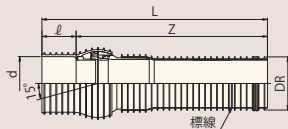

Point 2

流れなめらか、施工もなめらか。

●優れた施工性

15°の自在角度を持ち、管接合後の角度調整が簡単に行えます。

●内面平滑性

15°振ったときも汚水溜まりは、ゴム輪直管接合部とほぼ同等です。

リブ付管用【なめらか自在】曲管

0° 曲り

品番・サイズ	d	DR	l	Z	L	コード	価格	梱包
Ⓜ RP-0B-SRA DQ 150	171.7	171.0	110	610	710	5 296537-	-	1
RP-0B-SRA DQ 200	229.7	228.8	125	805	930	5 296538-	-	1

15° 曲り

品番・サイズ	d	DR	l	Z ₁	L ₁	L ₂	コード	価格	梱包
※Ⓜ RP-15B-SRA DQ 150	171.7	171.0	110	470	580	340	5 296556-	-	1
※ RP-15B-SRA DQ 200	229.7	228.8	125	597	722	415	5 296558-	-	1

30° 曲り

品番・サイズ	d	DR	l	Z ₁	L ₁	L ₂	コード	価格	梱包
※Ⓜ RP-30B-SRA DQ 150	171.7	171.0	110	480	590	355	5 296557-	-	1
※Ⓜ RP-30B-SRA DQ 200	229.7	228.8	125	615	740	435	5 296559-	-	1

Ⓜマークは受注生産品です。※現行品販売終了後に順次切替を実施致します