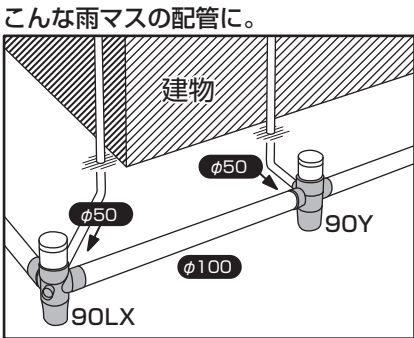

たてどいφ50専用マス

φ50

塩ビ製小口径雨水マス／雨水浸透マス

AM/PM 100×50-150

AM/PM 100-150 シリーズに、たてどいで使用するφ50の
パイプ合流に便利な異径合流マスを用意しました。異径ソケット
を使用することなく、φ50のパイプが直接配管できます。

ここが
ポイント
直接配管が
可能!

偏芯ソケット分お得!

偏芯ソケット分
手間がかかってしまう...

本体：AM 90Y 100-150	4,600円
偏芯：CU HS 100×50	420円
計	5,020円

本体：AM 90Y 100×50-150	4,600円
計	4,600円

製品ラインナップ

AMシリーズ
AM90Y

PMシリーズ
PM90Y

■形状は3種類

AM/PM 90Y

AM/PM 90LX