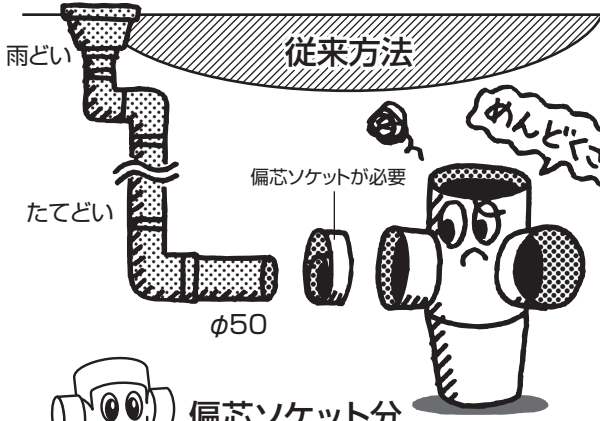

たてどいφ50専用マス

φ50

塩ビ製小口径雨水マス／雨水浸透マス

AM/PM 100×50-150

AM/PM 100-150 シリーズに、たてどいで使用するφ50の
パイプ合流に便利な異径合流マスを用意しました。異径ソケット
を使用することなく、φ50のパイプが直接配管できます。

ここが
ポイント
直接配管が
可能!

偏芯ソケット分お得!

偏芯ソケット分
手間がかかってしまう...

本体：AM 90Y 100-150	4,600円
偏芯：CU HS 100×50	420円
計	5,020円

本体：AM 90Y 100×50-150	4,600円
計	4,600円

製品ラインナップ

AMシリーズ
AM90Y

PMシリーズ
PM90Y

■形状は3種類

AM/PM 90Y

AM/PM 90LX