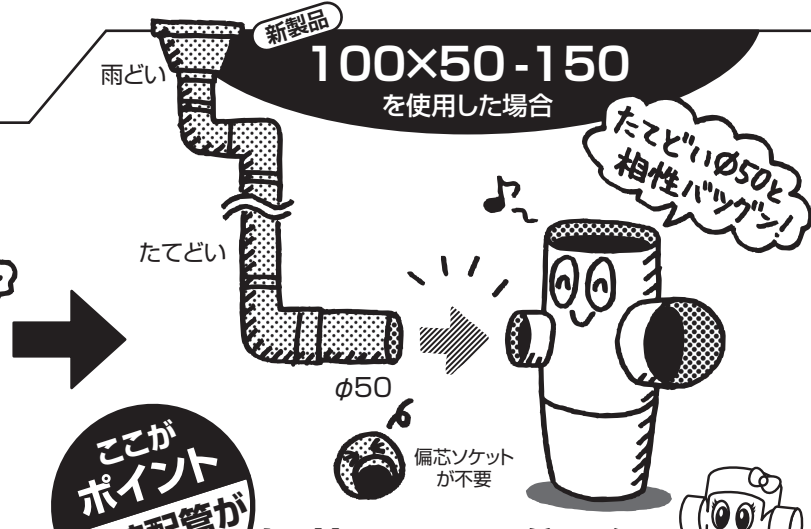

たてどいφ50専用マス

φ50

塩ビ製小口径雨水マス／雨水浸透マス

AM/PM 100×50-150

AM/PM 100-150 シリーズに、たてどいで使用するφ50の
パイプ合流に便利な異径合流マスを用意しました。異径ソケット
を使用することなく、φ50のパイプが直接配管できます。

ここが
ポイント
直接配管が
可能!

偏芯ソケット分お得!

偏芯ソケット分
手間がかかってしまう...

本体：AM 90Y 100-150	4,600円
偏芯：CU HS 100×50	420円
計	5,020円

本体：AM 90Y 100×50-150	4,600円
計	4,600円

製品ラインナップ

AMシリーズ
AM90Y

PMシリーズ
PM90Y

■形状は3種類

AM/PM 90Y

AM/PM 90LX

AM/PM 45LX

雨水マス(AM)／雨水浸透マス(PM)
※90LX・45LXには、受口プラグ(SD-P50)が1個付いています。

	略号・サイズ		価格
雨水マス	AM90Y	100×50-150	4,600円
	AM90LX	100×50-150	4,600円
	AM45LX	100×50-150	4,600円
雨水浸透マス	PM90Y	100×50-150	4,600円
	PM90LX	100×50-150	4,600円
	PM45LX	100×50-150	4,600円