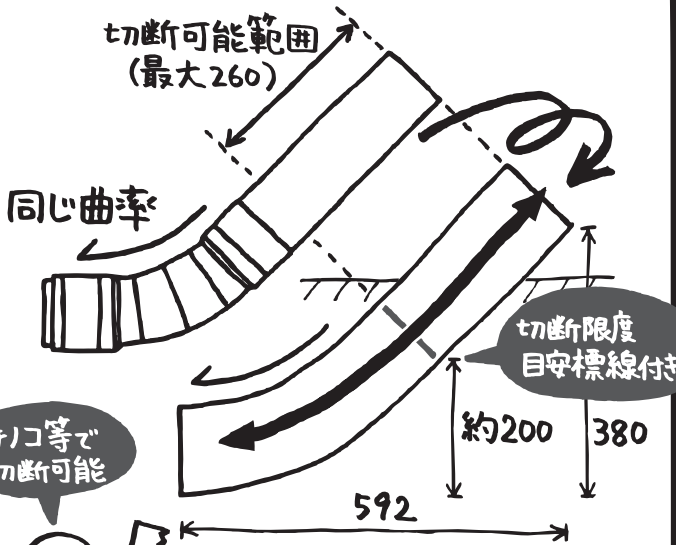

ここがポイント
専用設計でコンパクト

φ100
新登場

とっても
スリム!

45°曲り
φ100

長さ調節が可能

ZK-45L

90°曲り
φ100

抜き差しラクラク
コンパクト

ZK-90L

排水管貫通セット

略号・サイズ	価格	
ZK-45L 50	11,000円	
75	15,000円	
NEW 100	19,000円	
ZK-90L 50	12,000円	
75	16,000円	
NEW 100	22,000円	

マルチスリーブホルダー

略号・サイズ	価格
ZK-SH	300円