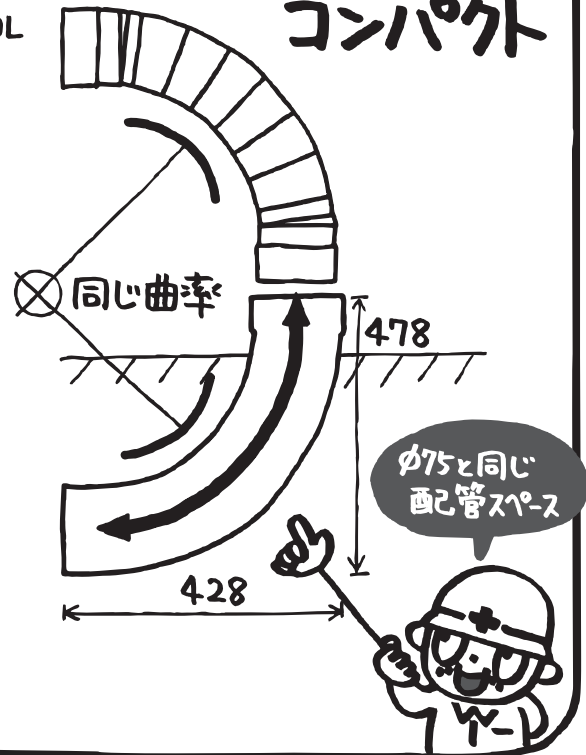

ここがポイント
専用設計でコンパクト

φ100
新登場

とっても
スリム!

45°曲り
φ100

長さ調節が可能

ZK-45L

90°曲り
φ100

抜き差しラクラク
コンパクト

ZK-90L

排水管貫通セット

略号・サイズ	価格	
ZK-45L 50	11,000円	
75	15,000円	
NEW 100	19,000円	
ZK-90L 50	12,000円	
75	16,000円	
NEW 100	22,000円	

マルチスリーブホルダー

略号・サイズ	価格
ZK-SH	300円