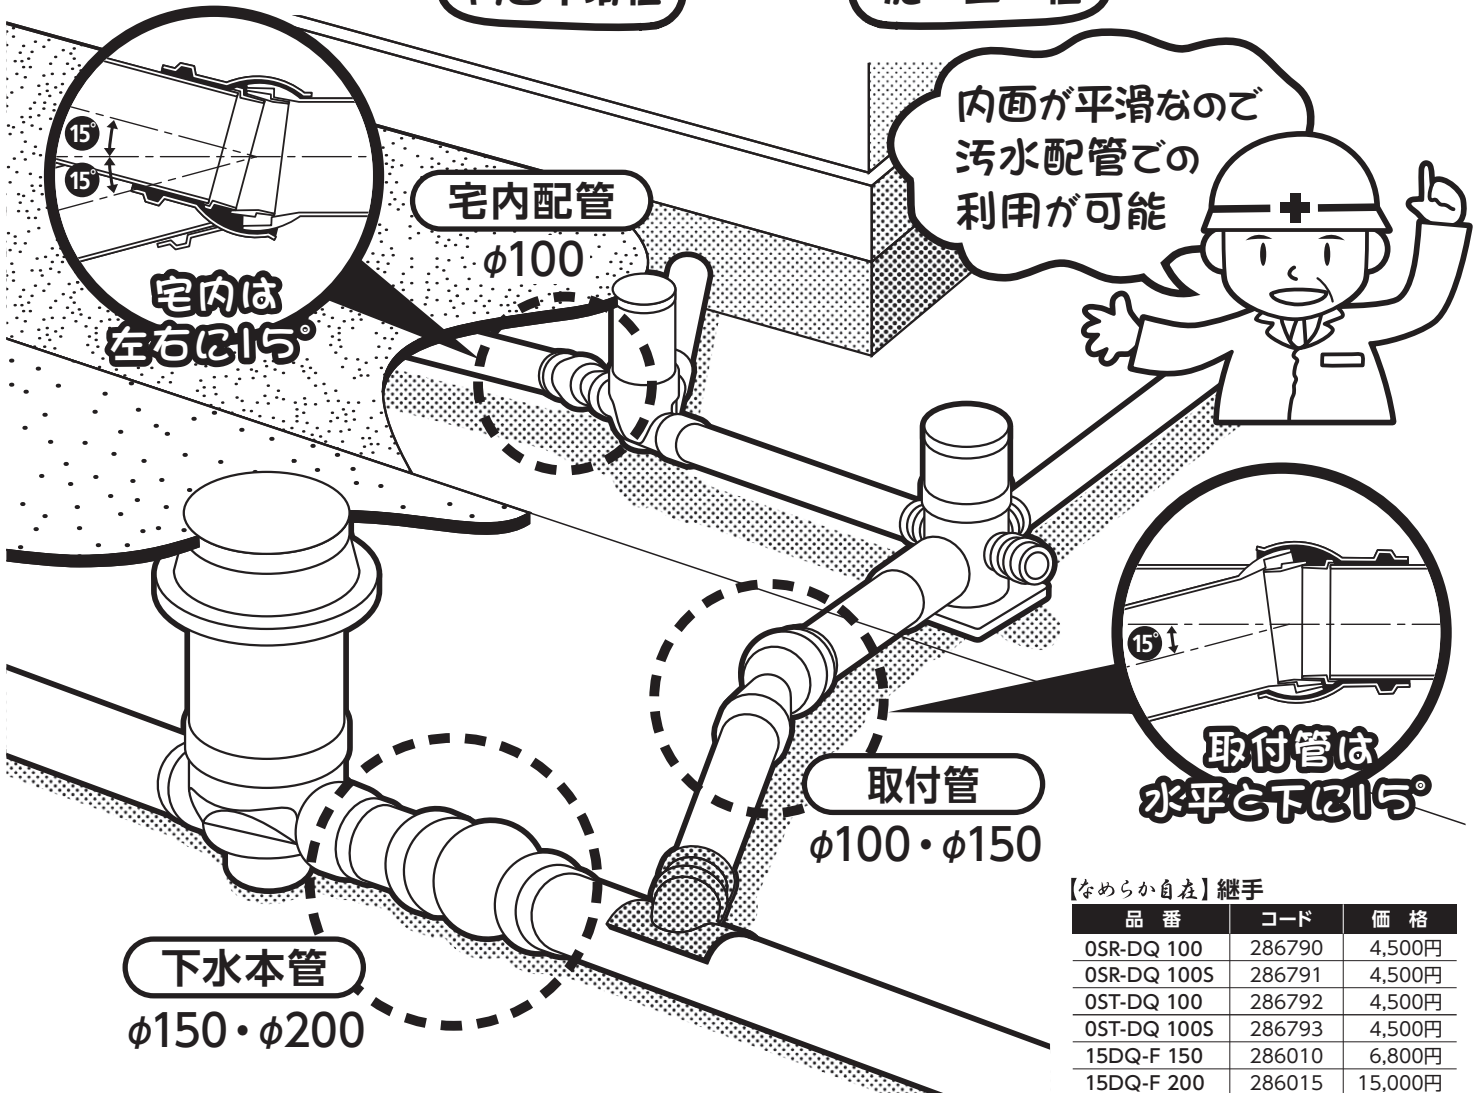

## 【なめらか自在】継手 サイズ100登場!!

100 / 150 / 200

ここが  
ポイント  
流れも施工も  
なめらか

二重球面構造  
が、

直管接合部と同等の  
内面平滑性

球面自在継手と同等の  
施工性

を  
実現しました。

【なめらか自在】継手