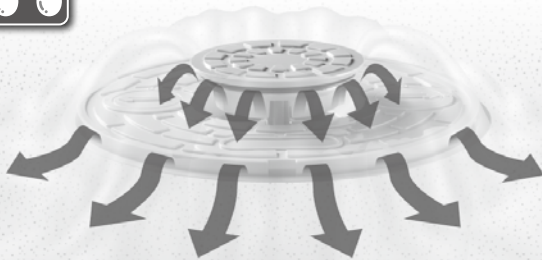

# 塩ビ製オーバーフローふた

これひとつで二重の安心を実現

雨水も

圧力も

開

放

雨水は...

蓋全体から開放

圧力は...

蓋中央より開放

ラインアップ

略号・サイズ	価格	梱包
ICO-FLライト 200(雨水)	5,000	8

略号・サイズ	価格	梱包
ICO-FLライト 200(おすい)	5,000	8
ICO-FLライト 200K(おすい)	5,500	8