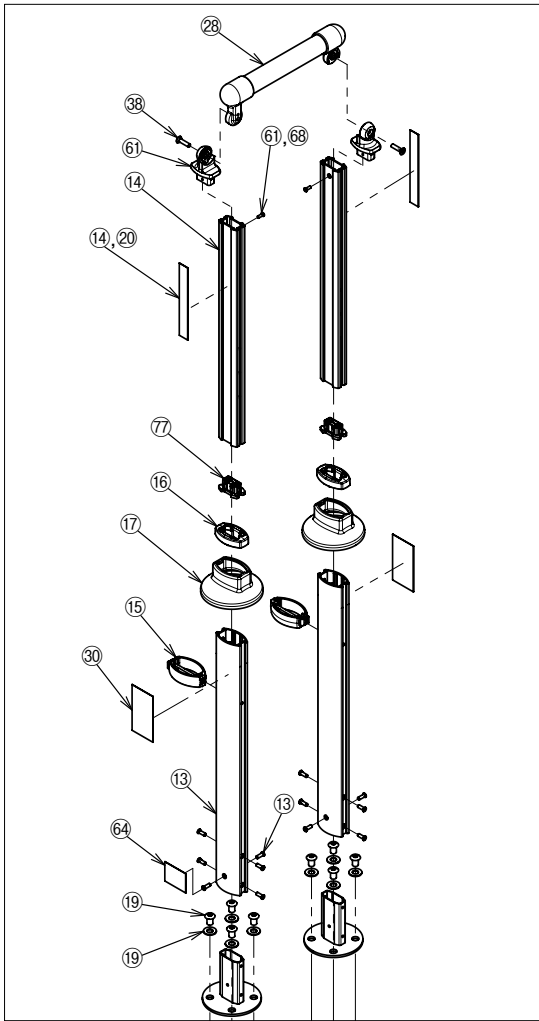

● AT-C-240/240T

部品一覧

製品名	No.	部品名	部品コード	価格	備考
AT-C-240/240T	②	AT-C共通ベースプレート ※製品と同じ梱包状態	592220	66,000円 (税込 72,600円)	
	⑤	AT-C用端面保護カバー70cm(4本)	592224	4,400円(税込 4,840円)	
	⑥	AT-C用端面保護カバー35cm(4本)	592225	3,400円(税込 3,740円)	
	⑦	AT-C用端面保護カバー コーナー(4個)	592226	3,200円(税込 3,520円)	
	⑧	AT-C用端面保護カバーボルト(22個)	592227	2,500円(税込 2,750円)	
	⑬	AT-C用外支柱(ねじ付)(2本)	592232	8,300円(税込 9,130円)	△ 別途 警告シール必要
	⑭	AT-C用スライド支柱(シール付)(2本)	592233	8,300円(税込 9,130円)	
	⑮	AT-C用高さ調節固定ピン(2個)	592234	4,200円(税込 4,620円)	
	⑯	AT-C用支柱キャップ(2個)	592235	2,500円(税込 2,750円)	
	⑰	AT-C用支柱プレートカバー(2個)	592236	2,800円(税込 3,080円)	
	⑱	AT-C用ガタツキ調整用ボルト(4個)	592237	2,400円(税込 2,640円)	
	⑲	AT-CR支柱固定ボタンボルト(8個)	592238	3,700円(税込 4,070円)	
	⑳	AT-C用高さ目盛りシール(10枚)	592241	3,100円(税込 3,410円)	
	㉕	AT-C用滑り止めシートKA(小丸)(8枚)	592249	3,700円(税込 4,070円)	
	㉖	AT-C-240<支柱セット> ※製品と同じ梱包状態	592360	55,000円 (税込 60,500円)	○※1
	㉘	AT-C-240手すりエンドセット	592362	10,500円(税込 11,550円)	○※1
	⑳	AT-C-240用警告シール(10枚入)	592364	3,300円(税込 3,630円)	
	㉓	AT-C用端面保護カバー 70cm(20本)	592264	12,100円(税込 13,310円)	
	㉔	AT-C用端面保護カバー35cm(20本)	592265	9,400円(税込 10,340円)	
	㉕	AT-C用端面保護カバーコーナー(40個)	592266	12,100円(税込 13,310円)	
	㉗	AT-C用滑り止めシート(小丸)(20枚)	592268	5,500円(税込 6,050円)	
	㉘	AT-C用ブラケット接続ボルトM6(4本)	592269	1,430円(税込 1,573円)	
	㉙	AT-C用端面保護カバー70cm(60本)	592383	33,000円 (税込 36,300円)	
	㉚	AT-C用端面保護カバー35cm(60本)	592384	24,200円 (税込 26,620円)	
	㉛	AT-C用端面保護カバーコーナー(120個)	592385	33,000円 (税込 36,300円)	
	㉜	AT-C用滑り止めシートKA(50台セット)	592386	220,000円 (税込 242,000円)	
	⑥①	AT-C用支柱接続ブラケット	592293	3,300円(税込 3,630円)	
	⑥④	AT-C用品質表示シール(10枚入)	592296	3,300円(税込 3,630円)	○※2
	⑥⑧	AT-C用支柱接続ボルト(10本入)	592357	1,900円(税込 2,090円)	
	㉗㉗	AT-C用支柱ガタツキ防止キャップ(2個)	592358	1,700円(税込 1,870円)	※3
㉗㉘	AT-C用滑り止めシートKA-共通(2set)	592301	12,000円 (税込 13,200円)	※4	
㉗㉙	AT-C用滑り止めシートKA-共通(10set)	592328	55,000円 (税込 60,500円)	※4	

※1 手すり生産先変更により、在庫なくなり次第、切り替えとなります。

※2 E800シリーズ発売後、品質表示シールが共通になります。お手元のシールと異なっていても問題ありません。

※3 仕様変更を行い、ポリエチレンテープからキャップに変更します。キャップが付属していないスライド支柱にも取り付け可能です。

※4 仕様変更を行い、表面仕様を見直しています。新旧を同じプレートに貼付すると高低差がでます。全面貼替をお勧めします。