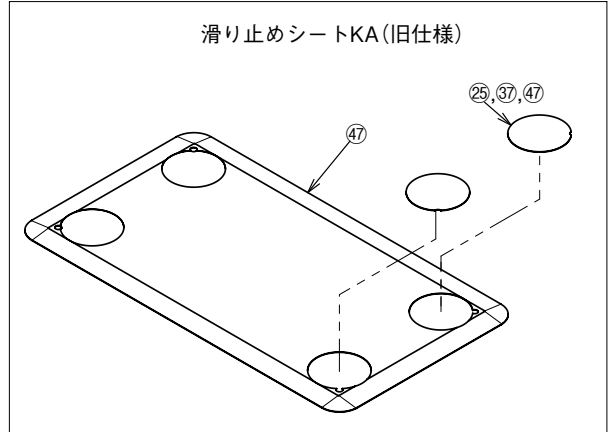

● AT-C-240/240T

部品一覧

製品名	No.	部品名	部品コード	価格	備考
AT-C-240/240T	②	AT-C共通ベースプレート ※製品と同じ梱包状態	592220	66,000円 (税込 72,600円)	
	⑤	AT-C用端面保護カバー70cm(4本)	592224	4,400円(税込 4,840円)	
	⑥	AT-C用端面保護カバー35cm(4本)	592225	3,400円(税込 3,740円)	
	⑦	AT-C用端面保護カバー コーナー(4個)	592226	3,200円(税込 3,520円)	
	⑧	AT-C用端面保護カバーボルト(22個)	592227	2,500円(税込 2,750円)	
	⑬	AT-C用外支柱(ねじ付)(2本)	592232	8,300円(税込 9,130円)	△ 別途 警告シール必要
	⑭	AT-C用スライド支柱(シール付)(2本)	592233	8,300円(税込 9,130円)	
	⑮	AT-C用高さ調節固定ピン(2個)	592234	4,200円(税込 4,620円)	
	⑯	AT-C用支柱キャップ(2個)	592235	2,500円(税込 2,750円)	
	⑰	AT-C用支柱プレートカバー(2個)	592236	2,800円(税込 3,080円)	
	⑱	AT-C用ガタツキ調整用ボルト(4個)	592237	2,400円(税込 2,640円)	
	⑲	AT-CR支柱固定ボタンボルト(8個)	592238	3,700円(税込 4,070円)	
	⑳	AT-C用高さ目盛りシール(10枚)	592241	3,100円(税込 3,410円)	
	㉕	AT-C用滑り止めシートKA(小丸)(8枚)	592249	3,700円(税込 4,070円)	
	㉖	AT-C-240<支柱セット> ※製品と同じ梱包状態	592360	55,000円 (税込 60,500円)	○※1
	㉘	AT-C-240手すりエンドセット	592362	10,500円(税込 11,550円)	○※1
	⑳	AT-C-240用警告シール(10枚入)	592364	3,300円(税込 3,630円)	
	㉓	AT-C用端面保護カバー 70cm(20本)	592264	12,100円(税込 13,310円)	
	㉔	AT-C用端面保護カバー35cm(20本)	592265	9,400円(税込 10,340円)	
	㉕	AT-C用端面保護カバーコーナー(40個)	592266	12,100円(税込 13,310円)	
	㉗	AT-C用滑り止めシート(小丸)(20枚)	592268	5,500円(税込 6,050円)	
	㉘	AT-C用ブラケット接続ボルトM6(4本)	592269	1,430円(税込 1,573円)	
	㉙	AT-C用端面保護カバー70cm(60本)	592383	33,000円 (税込 36,300円)	
	㉚	AT-C用端面保護カバー35cm(60本)	592384	24,200円 (税込 26,620円)	
	㉛	AT-C用端面保護カバーコーナー(120個)	592385	33,000円 (税込 36,300円)	
	㉜	AT-C用滑り止めシートKA(50台セット)	592386	220,000円 (税込 242,000円)	
	⑥①	AT-C用支柱接続ブラケット	592293	3,300円(税込 3,630円)	
	⑥④	AT-C用品質表示シール(10枚入)	592296	3,300円(税込 3,630円)	○※2
	⑥⑧	AT-C用支柱接続ボルト(10本入)	592357	1,900円(税込 2,090円)	
	㉗㉗	AT-C用支柱ガタツキ防止キャップ(2個)	592358	1,700円(税込 1,870円)	※3
㉗㉘	AT-C用滑り止めシートKA-共通(2set)	592301	12,000円 (税込 13,200円)	※4	
㉗㉙	AT-C用滑り止めシートKA-共通(10set)	592328	55,000円 (税込 60,500円)	※4	

※1 手すり生産先変更により、在庫なくなり次第、切り替えとなります。

※2 E800シリーズ発売後、品質表示シールが共通になります。お手元のシールと異なっていても問題ありません。

※3 仕様変更を行い、ポリエチレンテープからキャップに変更します。キャップが付属していないスライド支柱にも取り付け可能です。

※4 仕様変更を行い、表面仕様を見直しています。新旧を同じプレートに貼付すると高低差がでます。全面貼替をお勧めします。