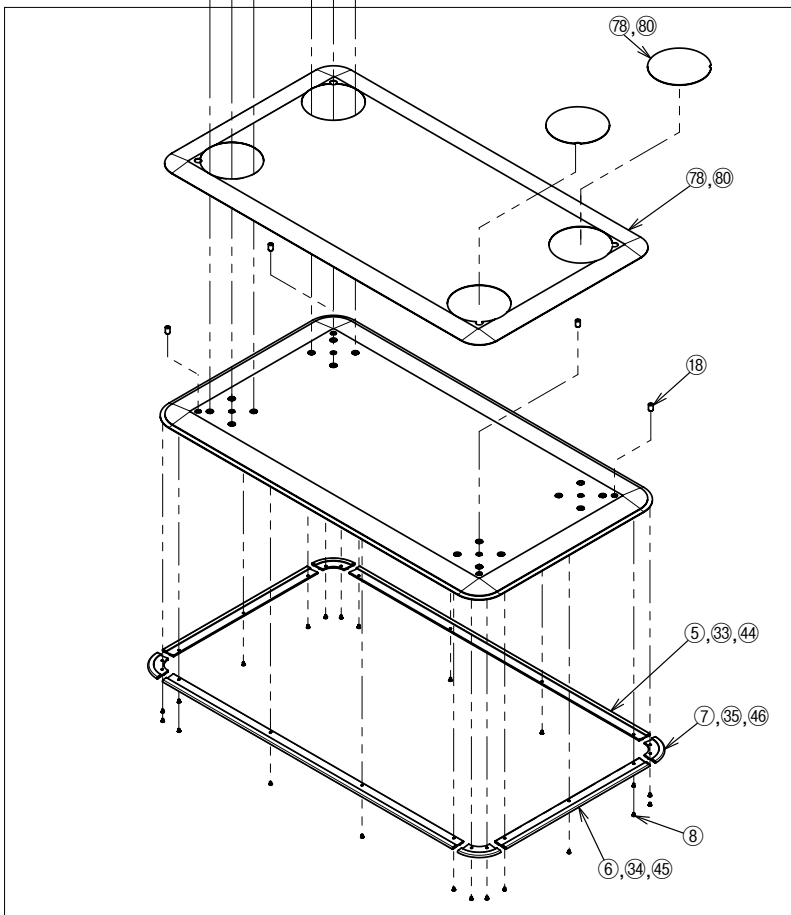

● AT-C-240/240T

部品一覧

製品名	No.	部品名	部品コード	価格	備考
AT-C-240/240T	②	AT-C共通ベースプレート ※製品と同じ梱包状態	592220	66,000円 (税込 72,600円)	
	⑤	AT-C用端面保護カバー70cm(4本)	592224	4,400円(税込 4,840円)	
	⑥	AT-C用端面保護カバー35cm(4本)	592225	3,400円(税込 3,740円)	
	⑦	AT-C用端面保護カバー コーナー(4個)	592226	3,200円(税込 3,520円)	
	⑧	AT-C用端面保護カバーボルト(22個)	592227	2,500円(税込 2,750円)	
	⑬	AT-C用外支柱(ねじ付)(2本)	592232	8,300円(税込 9,130円)	△ 別途 警告シール必要
	⑭	AT-C用スライド支柱(シール付)(2本)	592233	8,300円(税込 9,130円)	
	⑮	AT-C用高さ調節固定ピン(2個)	592234	4,200円(税込 4,620円)	
	⑯	AT-C用支柱キャップ(2個)	592235	2,500円(税込 2,750円)	
	⑰	AT-C用支柱プレートカバー(2個)	592236	2,800円(税込 3,080円)	
	⑱	AT-C用ガタツキ調整用ボルト(4個)	592237	2,400円(税込 2,640円)	
	⑲	AT-CR支柱固定ボタンボルト(8個)	592238	3,700円(税込 4,070円)	
	⑳	AT-C用高さ目盛りシール(10枚)	592241	3,100円(税込 3,410円)	
	㉕	AT-C用滑り止めシートKA(小丸)(8枚)	592249	3,700円(税込 4,070円)	
	㉖	AT-C-240<支柱セット> ※製品と同じ梱包状態	592360	55,000円 (税込 60,500円)	○※1
	㉘	AT-C-240手すりエンドセット	592362	10,500円(税込 11,550円)	○※1
	⑳	AT-C-240用警告シール(10枚入)	592364	3,300円(税込 3,630円)	
	㉓	AT-C用端面保護カバー 70cm(20本)	592264	12,100円(税込 13,310円)	
	㉔	AT-C用端面保護カバー35cm(20本)	592265	9,400円(税込 10,340円)	
	㉕	AT-C用端面保護カバーコーナー(40個)	592266	12,100円(税込 13,310円)	
	㉗	AT-C用滑り止めシート(小丸)(20枚)	592268	5,500円(税込 6,050円)	
	㉘	AT-C用ブラケット接続ボルトM6(4本)	592269	1,430円(税込 1,573円)	
	㉙	AT-C用端面保護カバー70cm(60本)	592383	33,000円 (税込 36,300円)	
	㉚	AT-C用端面保護カバー35cm(60本)	592384	24,200円 (税込 26,620円)	
	㉛	AT-C用端面保護カバーコーナー(120個)	592385	33,000円 (税込 36,300円)	
	㉜	AT-C用滑り止めシートKA(50台セット)	592386	220,000円 (税込 242,000円)	
	⑥①	AT-C用支柱接続ブラケット	592293	3,300円(税込 3,630円)	
	⑥④	AT-C用品質表示シール(10枚入)	592296	3,300円(税込 3,630円)	○※2
	⑥⑧	AT-C用支柱接続ボルト(10本入)	592357	1,900円(税込 2,090円)	
	㉗㉗	AT-C用支柱ガタツキ防止キャップ(2個)	592358	1,700円(税込 1,870円)	※3
㉗㉘	AT-C用滑り止めシートKA-共通(2set)	592301	12,000円 (税込 13,200円)	※4	
㉗㉙	AT-C用滑り止めシートKA-共通(10set)	592328	55,000円 (税込 60,500円)	※4	

※1 手すり生産先変更により、在庫なくなり次第、切り替えとなります。

※2 E800シリーズ発売後、品質表示シールが共通になります。お手元のシールと異なっていても問題ありません。

※3 仕様変更を行い、ポリエチレンテープからキャップに変更します。キャップが付属していないスライド支柱にも取り付け可能です。

※4 仕様変更を行い、表面仕様を見直しています。新旧を同じプレートに貼付すると高低差がでます。全面貼替をお勧めします。