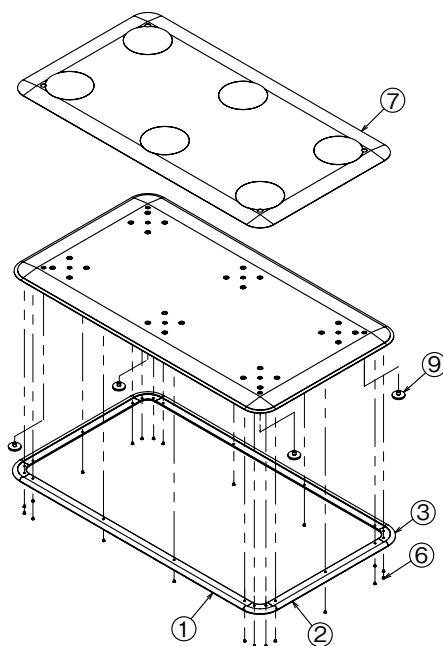

●AT-CRベースプレートN

AT-CRベースプレートN

部品一覧

製品名	No.	部品名	部品コード	価格	備考
AT-CRベースプレートN	①	AT-CR端面保護カバー70cm(4本)	592585	4,900円(税込 5,390円)	
	②	AT-CR端面保護カバー35cm(4本)	592586	3,800円(税込 4,180円)	
	③	AT-CR端面保護カバー コーナー(8個)	592587	3,600円(税込 3,960円)	
	⑥	AT-CR用端面保護カバーボルト(22個)	592227	2,800円(税込 3,080円)	
	⑦	AT-CR滑り止めシートKA-N用(2セット)	592590	13,200円(税込 14,520円)	
	⑨	AT-CR座付きアジャスター(4個)	592592	3,800円(税込 4,180円)	

●AT-CR-240支柱セット

部品一覧

製品名	No.	部品名	部品コード	価格	備考
AT-CR-240支柱セット	⑪	AT-CRスライド支柱L500(2本)	592661	5,500円(税込 6,050円)	
	⑬	AT-CR外支柱(2set)	592663	15,400円(税込 16,940円)	
	⑭	AT-CR支柱側面パネル(2セット)	592664	2,800円(税込 3,080円)	
	⑮	AT-CR位置決め金具(2個)	592665	2,200円(税込 2,420円)	
	⑯	AT-CR高さ調節ボルト(2本)	592666	1,800円(税込 1,980円)	
	⑰	AT-CR支柱キャップ(2個)	592667	2,200円(税込 2,420円)	
	⑱	AT-CR支柱プレートカバー(2個)	592668	2,500円(税込 2,750円)	
	⑲	AT-CRブラケット固定ボルトM4(2本)	592669	1,350円(税込 1,485円)	
	⑳	AT-CR高さ目盛りシール(5枚)	592670	3,500円(税込 3,850円)	
	㉑	AT-CR警告シール(5枚)	592671	3,700円(税込 4,070円)	
	⑳	AT-CR支柱固定ボタンボルト(8個)	592238	4,100円(税込 4,510円)	
	㉓	AT-CR コ型手すり	592684	13,200円(税込 14,520円)	
㉔	AT-CRブラケット補修スプレー	592685	7,200円(税込 7,920円)	※	