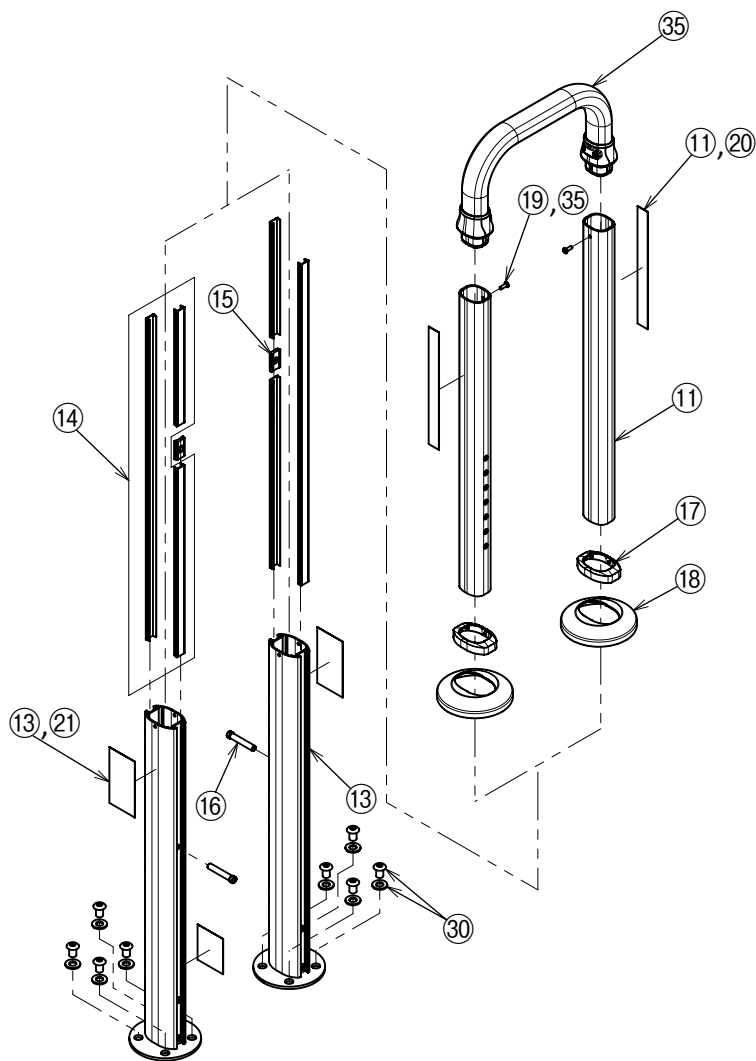

●AT-CRベースプレートN

AT-CRベースプレートN

部品一覧

製品名	No.	部品名	部品コード	価格	備考
AT-CRベースプレートN	①	AT-CR端面保護カバー70cm(4本)	592585	4,900円(税込 5,390円)	
	②	AT-CR端面保護カバー35cm(4本)	592586	3,800円(税込 4,180円)	
	③	AT-CR端面保護カバー コーナー(8個)	592587	3,600円(税込 3,960円)	
	⑥	AT-CR用端面保護カバーボルト(22個)	592227	2,800円(税込 3,080円)	
	⑦	AT-CR滑り止めシートKA-N用(2セット)	592590	13,200円(税込 14,520円)	
	⑨	AT-CR座付きアジャスター(4個)	592592	3,800円(税込 4,180円)	

●AT-CR-240支柱セット

部品一覧

製品名	No.	部品名	部品コード	価格	備考
AT-CR-240支柱セット	⑪	AT-CRスライド支柱L500(2本)	592661	5,500円(税込 6,050円)	
	⑬	AT-CR外支柱(2set)	592663	15,400円(税込 16,940円)	
	⑭	AT-CR支柱側面パネル(2セット)	592664	2,800円(税込 3,080円)	
	⑮	AT-CR位置決め金具(2個)	592665	2,200円(税込 2,420円)	
	⑯	AT-CR高さ調節ボルト(2本)	592666	1,800円(税込 1,980円)	
	⑰	AT-CR支柱キャップ(2個)	592667	2,200円(税込 2,420円)	
	⑱	AT-CR支柱プレートカバー(2個)	592668	2,500円(税込 2,750円)	
	⑲	AT-CRブラケット固定ボルトM4(2本)	592669	1,350円(税込 1,485円)	
	⑳	AT-CR高さ目盛りシール(5枚)	592670	3,500円(税込 3,850円)	
	㉑	AT-CR警告シール(5枚)	592671	3,700円(税込 4,070円)	
	⑳	AT-CR支柱固定ボタンボルト(8個)	592238	4,100円(税込 4,510円)	
	㉓	AT-CR コ型手すり	592684	13,200円(税込 14,520円)	
㉔	AT-CRブラケット補修スプレー	592685	7,200円(税込 7,920円)	※	