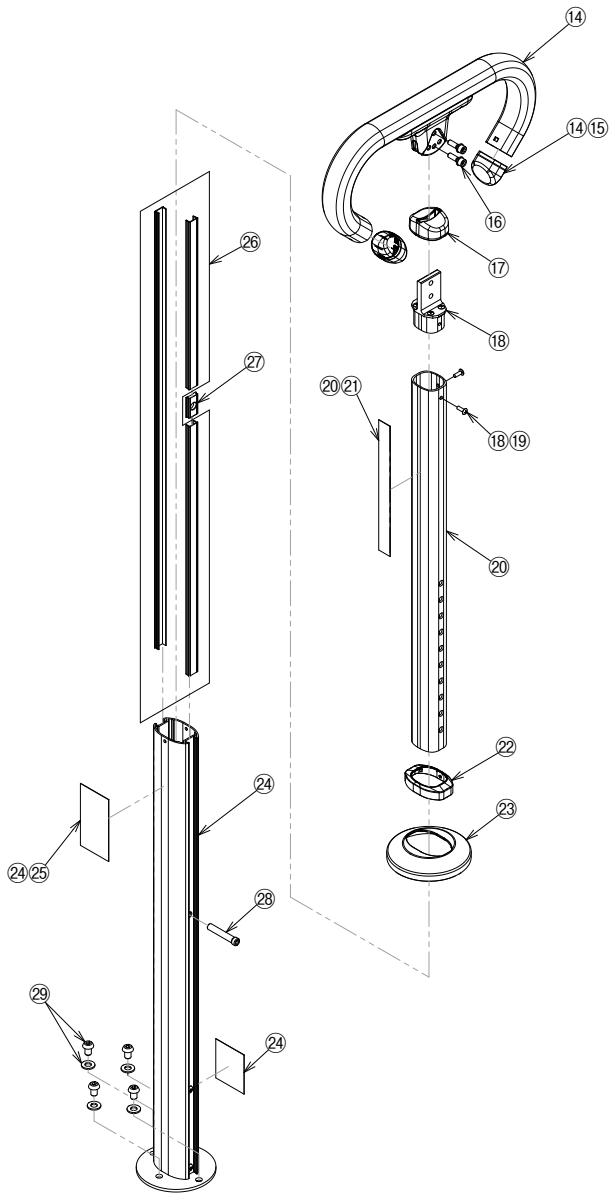

●AT-E-360/AT-E-360F

支柱セット

ベースプレート・踏み台

部品一覧

製品名	No.	部品名	部品コード	価格	備考
AT-E-360/ AT-E-360F	①	AT-E-360端面保護カバーL510	592750	2,500円(税込 2,750円)	
	②	AT-E-360端面保護カバーL556 (2本)	592751	4,200円(税込 4,620円)	
	③	AT-E-360端面保護カバーコーナー (2個)	592752	1,700円(税込 1,870円)	
	④	AT-E-360端面保護カバーボルト (13本)	592753	1,700円(税込 1,870円)	
	⑤	AT-E-360ベース後方緩衝材 (1set)	592754	1,600円(税込 1,760円)	
	⑥	AT-E-360ベース底部スペーサー (2個)	592755	3,100円(税込 3,410円)	
	⑦	AT-E-360ベースプレート保護マット	592756	10,500円(税込11,550円)	
	⑧	AT-CR座付きアジャスター (4個)	592592	3,800円(税込 4,180円)	AT-CRシリーズと共通
	⑨	AT-E-360踏み台固定/調節ボルト (6)	592757	1,600円(税込 1,760円)	
	⑩	AT-E-360踏み台緩衝材 (2個)	592758	1,350円(税込 1,485円)	
	⑪	AT-E-360踏み台保護マット天面板用	592759	6,600円(税込 7,260円)	
	⑫	AT-E-360踏み台保護マット段鼻用	592760	5,500円(税込 6,050円)	
	⑬	AT-E-360踏み台本体補修スプレー	592761	7,200円(税込 7,920円)	※
	⑭	AT-E-360 C型手すり	592762	13,800円(税込15,180円)	
	⑮	AT-E-360手すりエンドキャップ(2個)	592763	1,900円(税込 2,090円)	
	⑯	AT-E-360角度固定キャップボルト(2本)	592764	1,800円(税込 1,980円)	
	⑰	AT-E-360手すり受け軸カバー	592765	1,600円(税込 1,760円)	
	⑱	AT-E-360手すり受け軸	592766	3,100円(税込 3,410円)	
	⑲	AT-CRブラケット固定ボルトM4 (2本)	592669	1,350円(税込 1,485円)	AT-CRシリーズと共通
	⑳	AT-E-360スライド支柱L555	592767	5,500円(税込 6,050円)	
	㉑	AT-E-360高さ目盛りシール (5枚)	592768	3,500円(税込 3,850円)	
	㉒	AT-CR支柱キャップ (2個)	592667	2,200円(税込 2,420円)	AT-CRシリーズと共通
	㉓	AT-CR支柱プレートカバー (2個)	592668	2,500円(税込 2,750円)	AT-CRシリーズと共通
	㉔	AT-E-360外支柱	592769	9,900円(税込10,890円)	
	㉕	AT-E-360警告シール (5枚)	592770	3,700円(税込 4,070円)	
	㉖	AT-E-360支柱側面パネル (1セット)	592771	2,200円(税込 2,420円)	
	㉗	AT-CR位置決め金具 (2個)	592665	2,200円(税込 2,420円)	AT-CRシリーズと共通
	㉘	AT-CR高さ調節ボルト (2本)	592666	1,800円(税込 1,980円)	AT-CRシリーズと共通
	㉙	AT-E-360支柱固定ボタンボルト (4個)	592772	2,000円(税込 2,200円)	

「備考」欄に※印がある部品は図示していません。