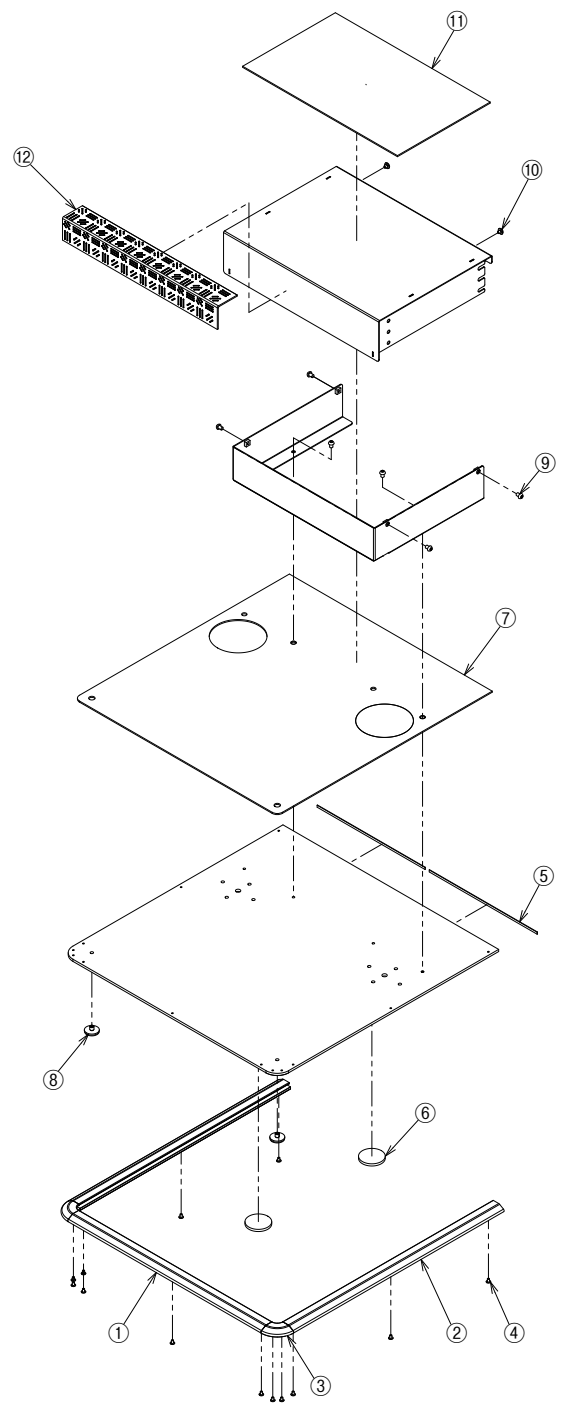

●AT-E-360/AT-E-360F

支柱セット

ベースプレート・踏み台

部品一覧

製品名	No.	部品名	部品コード	価格	備考
AT-E-360/ AT-E-360F	①	AT-E-360端面保護カバーL510	592750	2,500円(税込 2,750円)	
	②	AT-E-360端面保護カバーL556 (2本)	592751	4,200円(税込 4,620円)	
	③	AT-E-360端面保護カバーコーナー (2個)	592752	1,700円(税込 1,870円)	
	④	AT-E-360端面保護カバーボルト (13本)	592753	1,700円(税込 1,870円)	
	⑤	AT-E-360ベース後方緩衝材 (1set)	592754	1,600円(税込 1,760円)	
	⑥	AT-E-360ベース底部スペーサー (2個)	592755	3,100円(税込 3,410円)	
	⑦	AT-E-360ベースプレート保護マット	592756	10,500円(税込11,550円)	
	⑧	AT-CR座付きアジャスター (4個)	592592	3,800円(税込 4,180円)	AT-CRシリーズと共通
	⑨	AT-E-360踏み台固定/調節ボルト (6)	592757	1,600円(税込 1,760円)	
	⑩	AT-E-360踏み台緩衝材 (2個)	592758	1,350円(税込 1,485円)	
	⑪	AT-E-360踏み台保護マット天面板用	592759	6,600円(税込 7,260円)	
	⑫	AT-E-360踏み台保護マット段鼻用	592760	5,500円(税込 6,050円)	
	⑬	AT-E-360踏み台本体補修スプレー	592761	7,200円(税込 7,920円)	※
	⑭	AT-E-360 C型手すり	592762	13,800円(税込15,180円)	
	⑮	AT-E-360手すりエンドキャップ(2個)	592763	1,900円(税込 2,090円)	
	⑯	AT-E-360角度固定キャップボルト(2本)	592764	1,800円(税込 1,980円)	
	⑰	AT-E-360手すり受け軸カバー	592765	1,600円(税込 1,760円)	
	⑱	AT-E-360手すり受け軸	592766	3,100円(税込 3,410円)	
	⑲	AT-CRブラケット固定ボルトM4 (2本)	592669	1,350円(税込 1,485円)	AT-CRシリーズと共通
	⑳	AT-E-360スライド支柱L555	592767	5,500円(税込 6,050円)	
	㉑	AT-E-360高さ目盛りシール (5枚)	592768	3,500円(税込 3,850円)	
	㉒	AT-CR支柱キャップ (2個)	592667	2,200円(税込 2,420円)	AT-CRシリーズと共通
	㉓	AT-CR支柱プレートカバー (2個)	592668	2,500円(税込 2,750円)	AT-CRシリーズと共通
	㉔	AT-E-360外支柱	592769	9,900円(税込10,890円)	
	㉕	AT-E-360警告シール (5枚)	592770	3,700円(税込 4,070円)	
	㉖	AT-E-360支柱側面パネル (1セット)	592771	2,200円(税込 2,420円)	
	㉗	AT-CR位置決め金具 (2個)	592665	2,200円(税込 2,420円)	AT-CRシリーズと共通
	㉘	AT-CR高さ調節ボルト (2本)	592666	1,800円(税込 1,980円)	AT-CRシリーズと共通
	㉙	AT-E-360支柱固定ボタンボルト (4個)	592772	2,000円(税込 2,200円)	

「備考」欄に※印がある部品は図示していません。