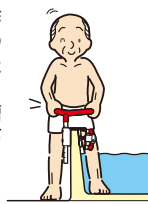

浴槽のまたぎ

- すべり、ふらつきなどによる転倒。
- 筋力低下などにより、またぎ動作が困難。

浴槽につかる・立ち上がり

- すべり、ふらつきなどによる転倒。
- 筋力低下などにより、立ち座りが困難。
- 溺水リスク。

浴室内の移動

- すべり、つまづき、ふらつきなどによる転倒。
- 加齢による視力低下で見づらい(白内障など)。

体を洗うとき

- 上体が安定せずふらつく。
- 足腰が弱く立ち座りが困難。

入浴用品の導入効果

Point

入浴用品は組み合わせて使うことが大切です。適切な用具選びで転倒などの危険を減らし、自立した入浴が行えます。

浴槽用手すり

浴槽への出入り動作の補助や浴槽内での姿勢を保持できるため、滑りやすい洗い場・浴槽での転倒や、浴槽内で溺れるリスクを下げることができます。

浴室壁用手すり

浴室への出入り、また浴室内の移動や立ち座りを支え、身体への負担を軽減するだけでなく、転倒リスクを低減します。

入浴台(バスボード)

浴槽での立ち座りの補助に。浴槽のまたぎ高さを少なくでき安定した姿勢で出入りが行えます。

浴槽台

浴槽での立ち座りの補助に。浴槽のまたぎ高さを少なくでき安定した姿勢で出入りが行えます。

すべり止めマット

足元、お尻のすべりを防ぎ、転倒を防止します。

シャワーベンチ

立ち座りや姿勢保持の改善により転倒の防止、安全の確保が可能になります。

浴室内すのこ

段差解消により、つまづきや昇り降りをなくし、転倒リスクを低減します。

安寿あんじゅの入浴介護用品

シャワーベンチ

購入対象品
(介護保険)

組立完成品

最大使用者体重
100kg

楽しく開閉シャワーベンチ 38,000円(税抜)