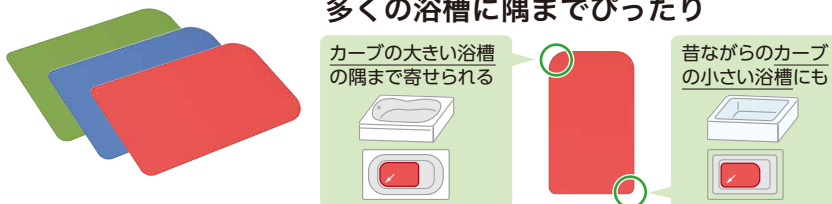

調節部分の固定箇所が1か所、少ない作業数で調節できます。

水切れのよい
貫通構造

案に取り出しできる
持ち手

すべり止めマット

お楽しみったりマット 8,000円(税抜)

浴槽内・洗い場兼用

多くの浴槽に隅までぴったり

カーブの大きい浴槽の隅まで寄せられる

昔ながらのカーブの小さい浴槽にも

「安寿」の入浴介護用品は

防カビW

防カビ加工
&
クリーン構造

防汚構造で
キレイが長く!

選べるカラー

- レッド
- ブルー
- グリーン

どうして赤色?