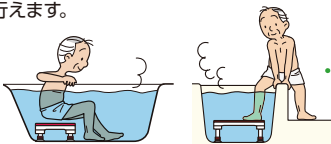

自宅で安心して入浴できる！ 入浴環境づくり

要介護者の多くの方が「自宅のお風呂に入りたい」と思っています。しかし、自宅の浴室の中は段差や足のすべりなど足腰の弱った高齢者や身体の不自由な方にとって危険な場所がたくさんあります。安全で快適な入浴環境を実現するために、高齢者の身体状況、自立・介助の状況、浴室環境などの踏まえ、本人と家族のニーズに沿った入浴介護用品を選びましょう。

浴室での動作と 困難(リスク)な状況

浴槽のまたぎ

- すべり、ふらつきなどによる転倒。
- 筋力低下などにより、またぎ動作が困難。

浴槽につかる・立ち上がり

- すべり、ふらつきなどによる転倒。
- 筋力低下などにより、立ち座りが困難。
- 溺水リスク。

浴室内の移動

- すべり、つまづき、ふらつきなどによる転倒。
- 加齢による視力低下で見づらい(白内障など)。

体を洗うとき

- 上体が安定せずふらつく。
- 足腰が弱く立ち座りが困難。

入浴用品の導入効果

Point

入浴用品は組み合わせて使うことが大切です。適切な用具選びで転倒などの危険を減らし、自立した入浴が行えます。

浴槽用手すり

浴槽への出入り動作の補助や浴槽内での姿勢を保持できるため、滑りやすい洗い場・浴槽での転倒や、浴槽内で溺れるリスクを下げることができます。

浴室壁用手すり

浴室への出入り、また浴室内の移動や立ち座りを支え、身体への負担を軽減するだけでなく、転倒リスクを低減します。

入浴台(バスボード)

浴槽での立ち座りの補助に。浴槽のまたぎ高さを少なくでき安定した姿勢で出入りが行えます。

浴槽台

浴槽での立ち座りの補助に。浴槽のまたぎ高さを少なくでき安定した姿勢で出入りが行えます。

すべり止めマット

足元、お尻のすべりを防ぎ、転倒を防止します。

シャワーベンチ

立ち座りや姿勢保持の改善により転倒の防止、安全の確保が可能になります。