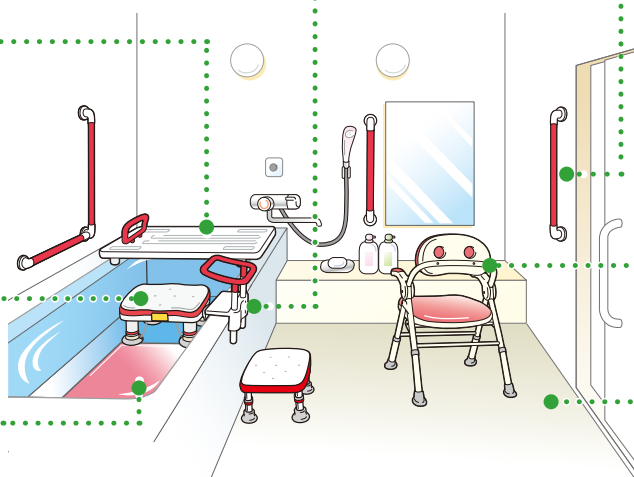

自宅で安心して入浴できる！ 入浴環境づくり

要介護者の多くの方が「自宅のお風呂に入りたい」と思っています。しかし、自宅の浴室の中は段差や足のすべりなど足腰の弱った高齢者や身体の不自由な方にとって危険な場所がたくさんあります。安全で快適な入浴環境を実現するために、高齢者の身体状況、自立・介助の状況、浴室環境などの踏まえ、本人と家族のニーズに沿った入浴介護用品を選びましょう。

浴室での動作と 困難(リスク)な状況

入浴用品の導入効果

Point

入浴用品は組み合わせて使うことが大切です。適切な用具選びで転倒などの危険を減らし、自立した入浴が行えます。

浴槽用手すり

浴槽への出入り動作の補助や浴槽内での姿勢を保持できるため、滑りやすい洗い場・浴槽での転倒や、浴槽内で溺れるリスクを下げることができます。

浴室壁用手すり

浴室への出入り、また浴室内の移動や立ち座りを支え、身体への負担を軽減するだけでなく、転倒リスクを低減します。

入浴台(バスボード)

浴槽での立ち座りの補助に。浴槽のまたぎ高さを少なくでき安定した姿勢で出入りが行えます。

浴槽台

浴槽での立ち座りの補助に。浴槽のまたぎ高さを少なくでき安定した姿勢で出入りが行えます。

すべり止めマット

足元、お尻のすべりを防ぎ、転倒を防止します。

シャワーベンチ

立ち座りや姿勢保持の改善により転倒の防止、安全の確保が可能になります。

浴室内すのこ

段差解消により、つまづきや昇り降りをなくし、転倒リスクを低減します。

安寿あんじゅの入浴介護用品

シャワーベンチ

購入対象品
(介護保険)

組立完成品

最大使用者体重
100kg

楽しく開閉シャワーベンチ 38,000円(税抜)