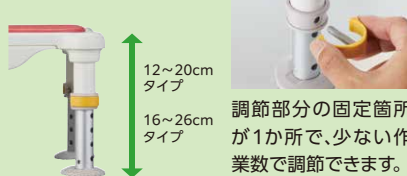

グリップの高さ

押圧版のスライド

浴槽台

購入対象品
(介護保険)

最大使用者体重
100kg

組立完成品

軽量浴槽台ジャスト

浴槽内・洗い場兼用

(天板)すべり止めタイプ 24,000円(税抜)

(天板)ソフトクッションタイプ 26,000円(税抜)

軽くて持ちやすいから
出し入れラクラク

ジャスト

ジャストソフト

楽しく高さ調節

12~20cm
タイプ

16~26cm
タイプ

調節部分の固定箇所が1か所、少ない作業数で調節できます。

水切れのよい
貫通構造

案に取り出しできる
持ち手

すべり止めマット

お楽しみったりマット 8,000円(税抜)

浴槽内・洗い場兼用

多くの浴槽に隅までぴったり

カーブの大きい浴槽の隅まで寄せられる