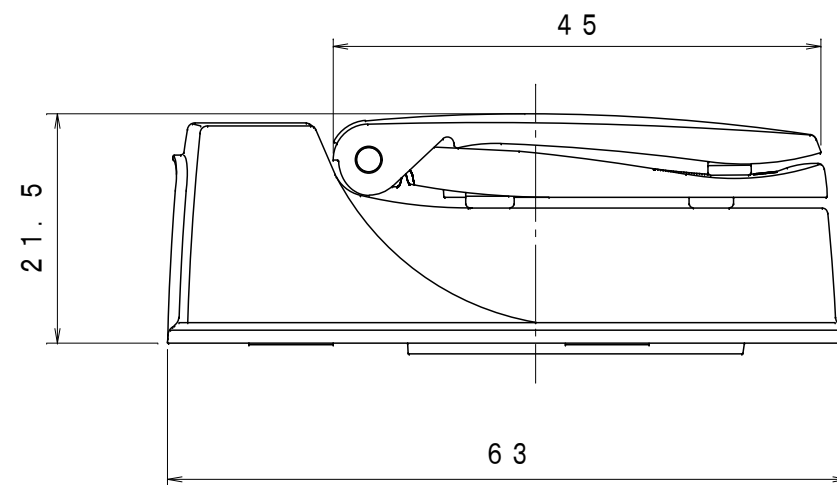

上面

側面

標準便座

背面

側面

前面

品名・タイプ	サニタリエースHG 両用式		
商品コード	アイボリー 534-113 ライトブルー 534-114	尺度	1:7
設計グループ	 <b>アロン化成株式会社</b>	作成日	2017-07-13