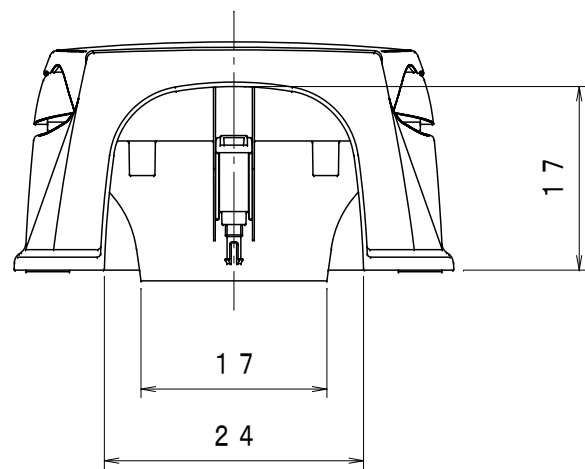

上面

側面

標準便座

背面

側面

前面

品名・タイプ	サニタリエースHG 両用式		
商品コード	アイボリー 534-113 ライトブルー 534-114	尺度	1:7
設計グループ	 <b>アロン化成株式会社</b>	作成日	2017-07-13