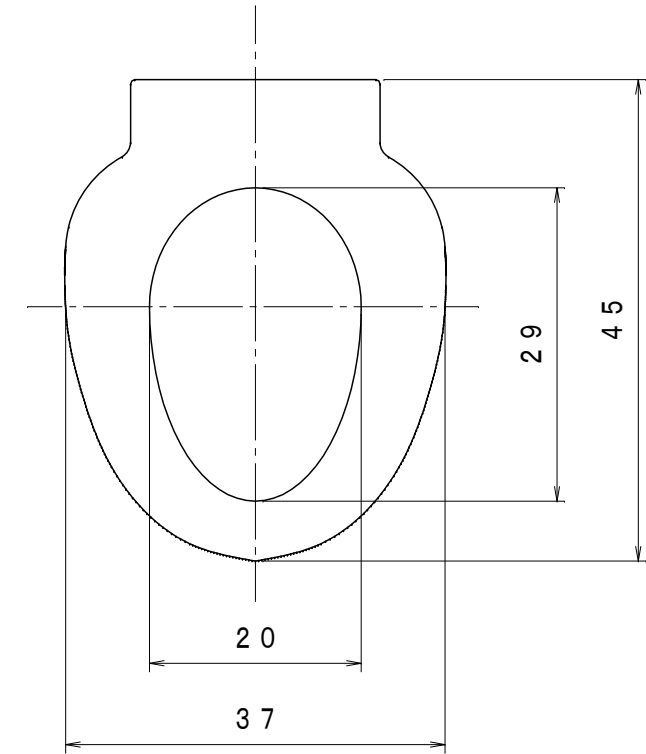

上面

側面

標準便座

背面

側面

前面

品名・タイプ	サニタリエースHG 両用式		
商品コード	アイボリー 534-113 ライトブルー 534-114	尺度	1:7
設計グループ	 <b>アロン化成株式会社</b>	作成日	2017-07-13