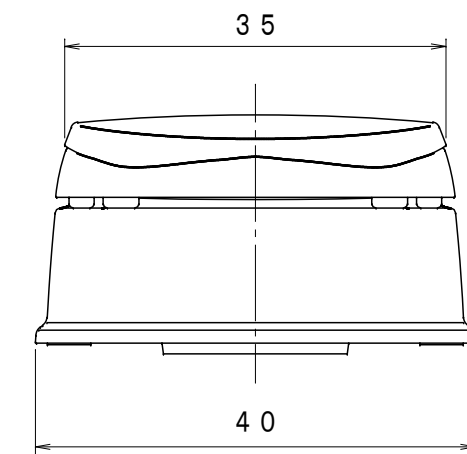

上面

側面

標準便座

背面

側面

前面

品名・タイプ	サニタリエースHG 両用式		
商品コード	アイボリー 534-113 ライトブルー 534-114	尺度	1:7
設計グループ	 <b>アロン化成株式会社</b>	作成日	2017-07-13