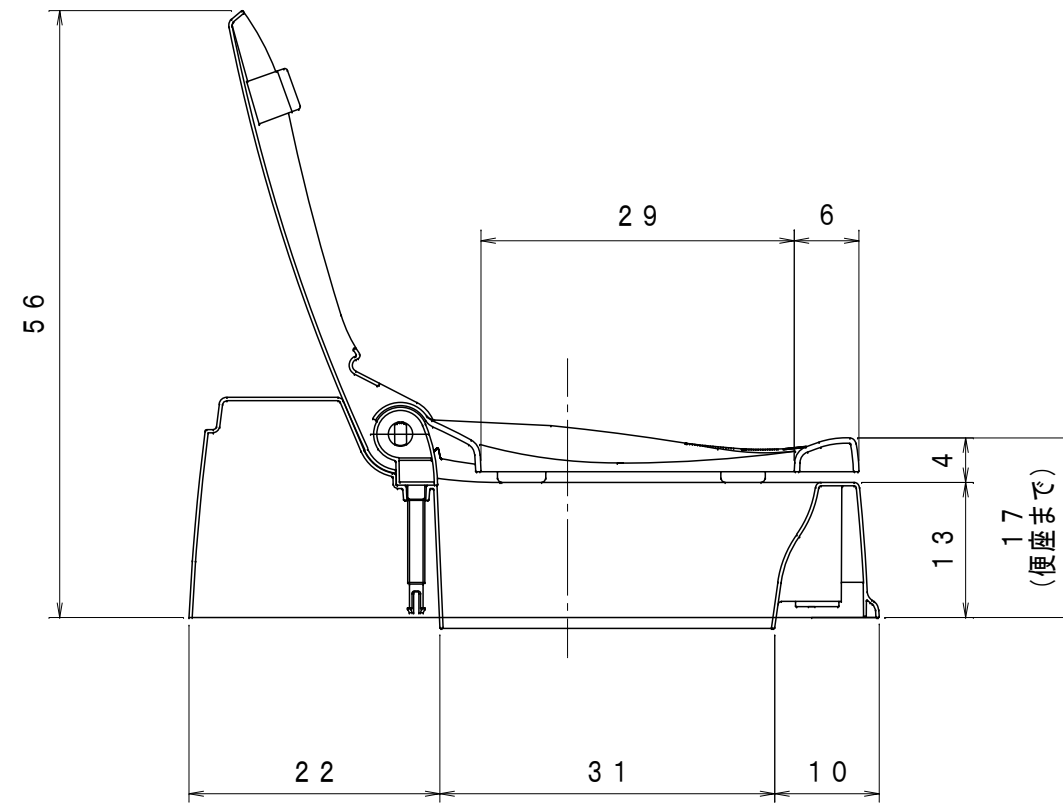

上面

側面

標準便座

背面

側面

前面

品名・タイプ	サニタリエースHG 両用式		
商品コード	アイボリー 534-113 ライトブルー 534-114	尺度	1:7
設計グループ	 <b>アロン化成株式会社</b>	作成日	2017-07-13