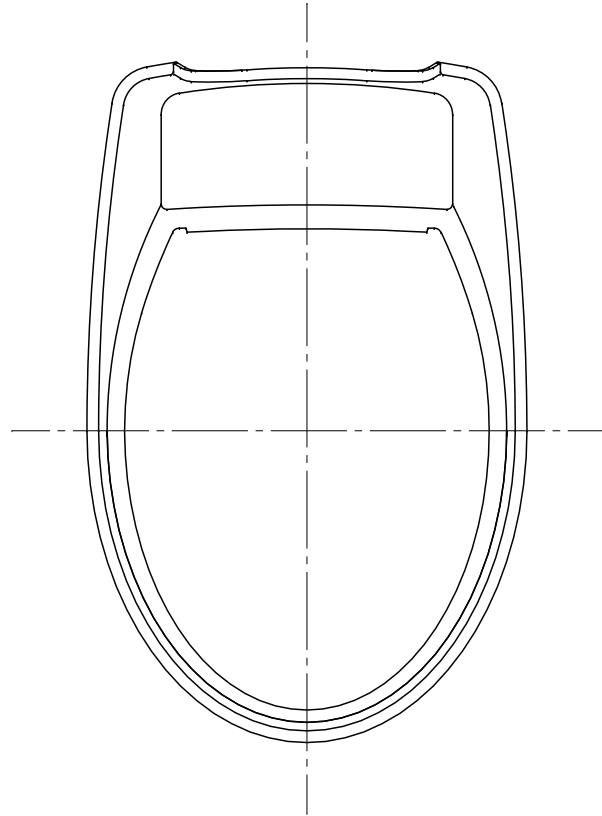

上面

側面

標準便座

背面

側面

前面

品名・タイプ	サニタリエースHG 両用式		
商品コード	アイボリー 534-113 ライトブルー 534-114	尺度	1:7
設計グループ	 <b>アロン化成株式会社</b>	作成日	2017-07-13