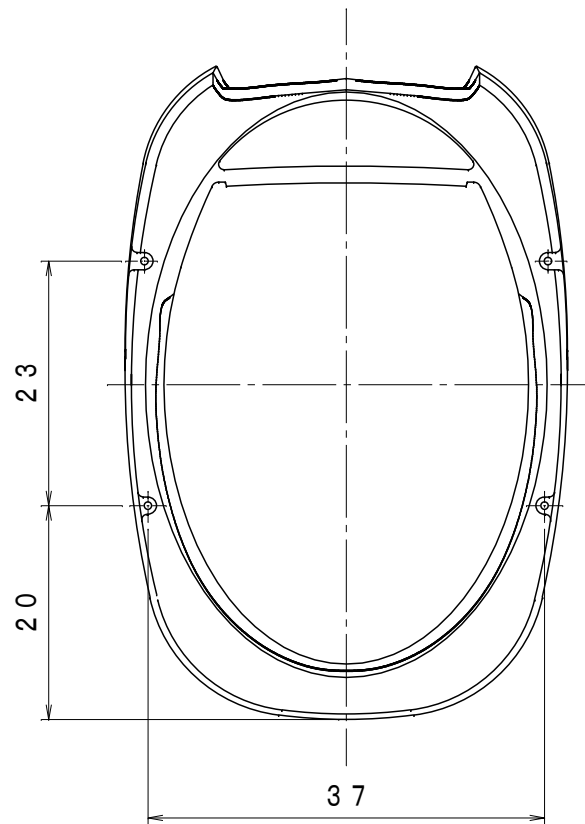

上面

側面

標準便座

背面

側面

前面

品名・タイプ	サニタリエースHG 据置式		
商品コード	アイボリー 534-123 ライトブルー 534-124	尺度	1:7
設計グループ	 アロン化成株式会社	作成日	2017-07-13