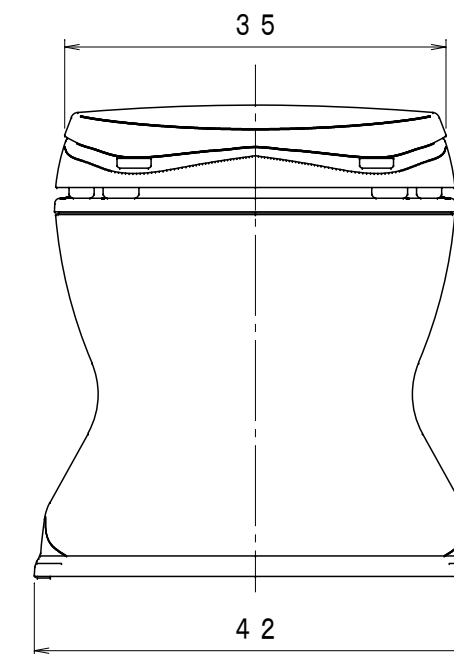

上面

側面

標準便座

背面

側面

前面

品名・タイプ	サニタリエースHG 据置式		
商品コード	アイボリー 534-123 ライトブルー 534-124	尺度	1:7
設計グループ	 アロン化成株式会社	作成日	2017-07-13