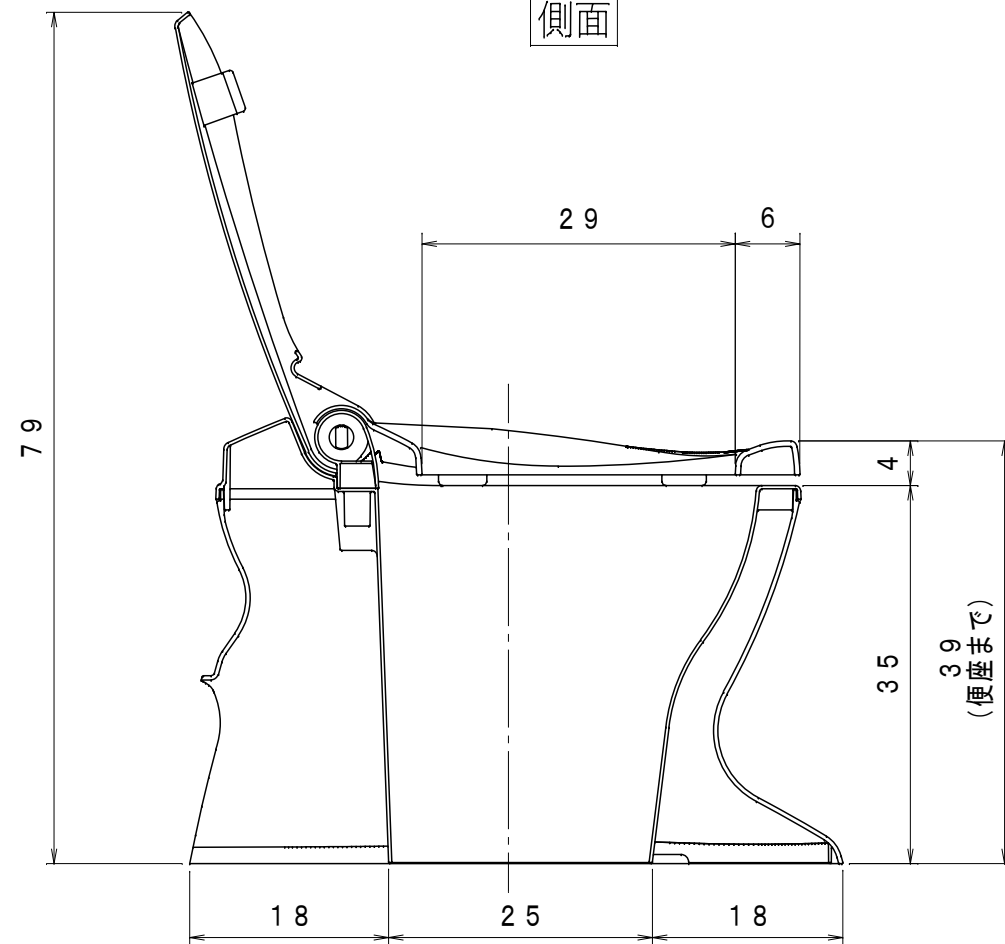

上面

側面

標準便座

背面

側面

前面

品名・タイプ	サニタリエースHG 据置式		
商品コード	アイボリー 534-123 ライトブルー 534-124	尺度	1:7
設計グループ	 アロン化成株式会社	作成日	2017-07-13