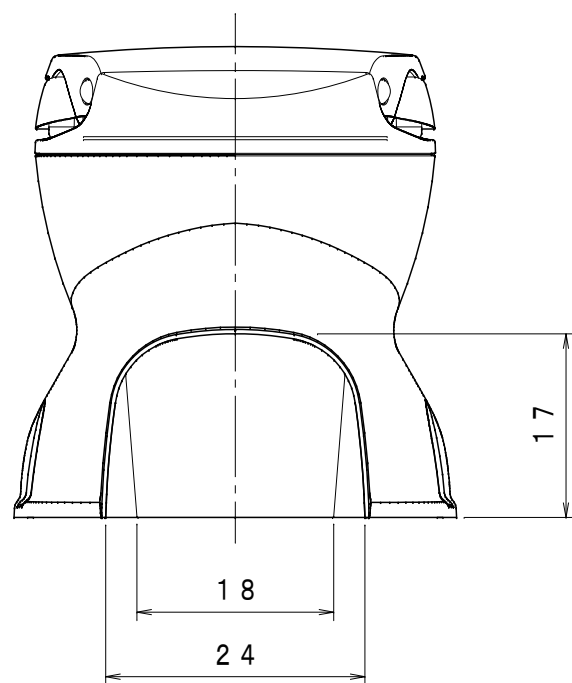

上面

側面

標準便座

背面

側面

前面

品名・タイプ	サニタリエースHG 据置式		
商品コード	アイボリー 534-123 ライトブルー 534-124	尺度	1:7
設計グループ	 アロン化成株式会社	作成日	2017-07-13