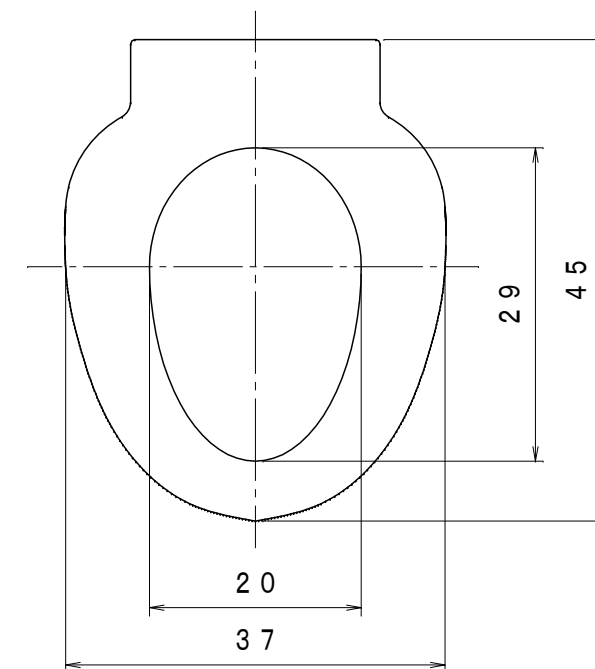

上面

側面

標準便座

背面

側面

前面

品名・タイプ	サニタリエースHG 据置式		
商品コード	アイボリー 534-123 ライトブルー 534-124	尺度	1:7
設計グループ	 アロン化成株式会社	作成日	2017-07-13