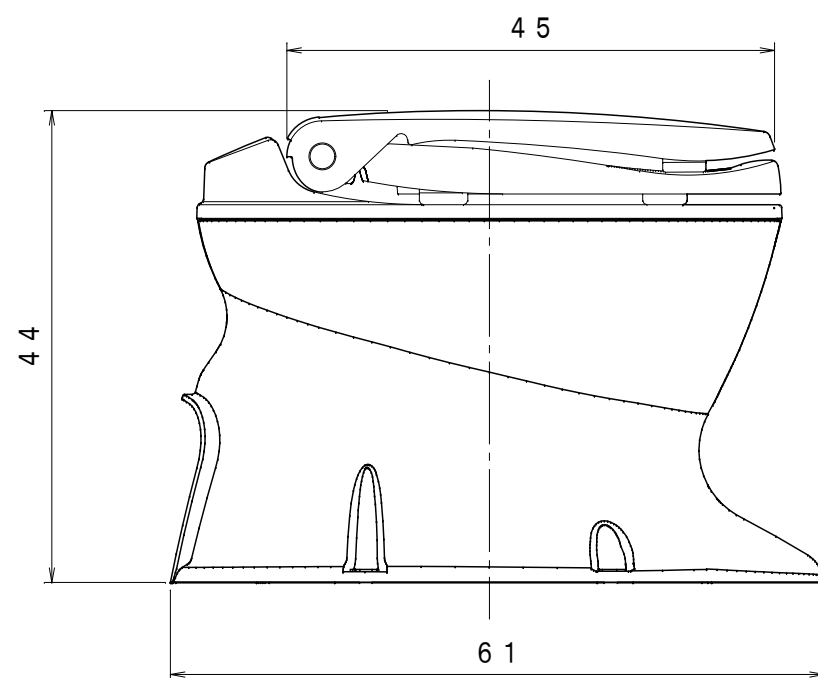

上面

側面

標準便座

背面

側面

前面

品名・タイプ	サニタリエースHG 据置式		
商品コード	アイボリー 534-123 ライトブルー 534-124	尺度	1:7
設計グループ	 アロン化成株式会社	作成日	2017-07-13