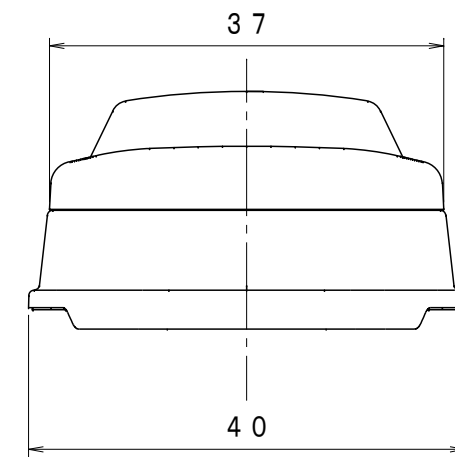

上面

側面

標準便座

背面

側面

前面

品名・タイプ	サニタリエースOD 両用式 <標準便座> ノーマルタイプ		
商品コード	アイボリー 533-303 ライトブルー 533-304	尺度	1:7
設計グループ	 アロン化成株式会社	作成日	2017-07-13