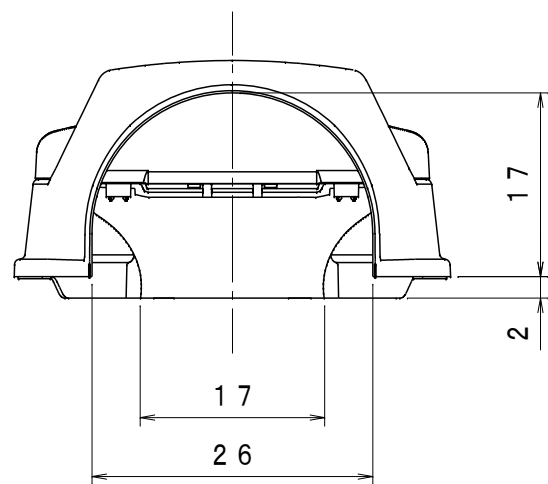

上面

側面

標準便座

背面

側面

前面

品名・タイプ	サニタリエースOD 両用式 <標準便座> ノーマルタイプ		
商品コード	アイボリー 533-303 ライトブルー 533-304	尺度	1:7
設計グループ	 アロン化成株式会社	作成日	2017-07-13