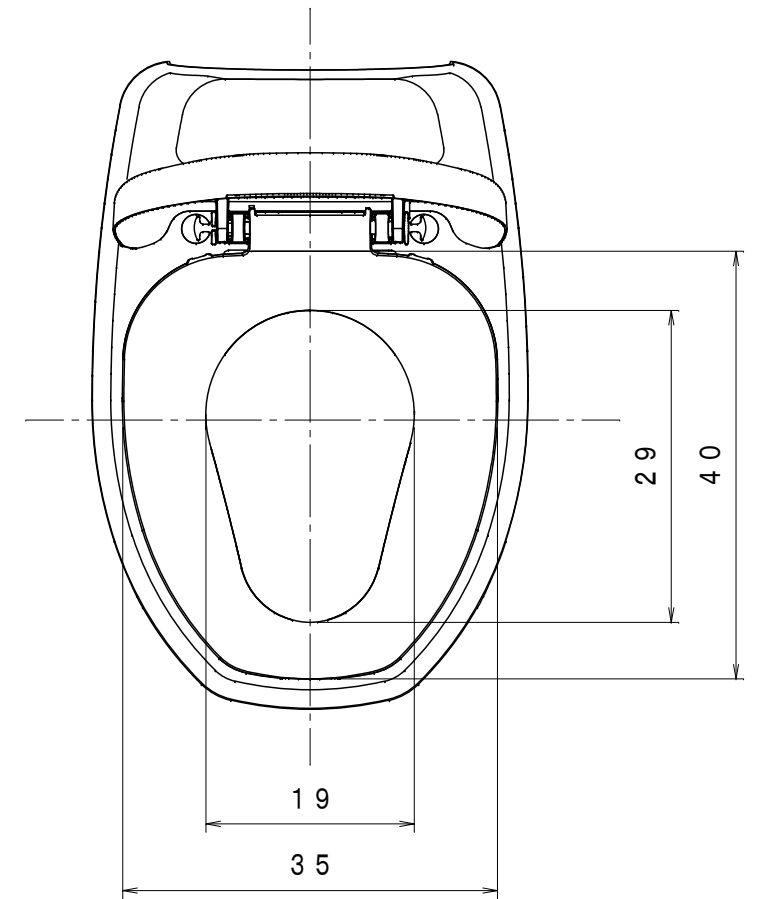

上面

側面

標準便座

背面

側面

前面

品名・タイプ	サニタリエースOD 両用式 <標準便座> ノーマルタイプ		
商品コード	アイボリー 533-303 ライトブルー 533-304	尺度	1:7
設計グループ	 アロン化成株式会社	作成日	2017-07-13