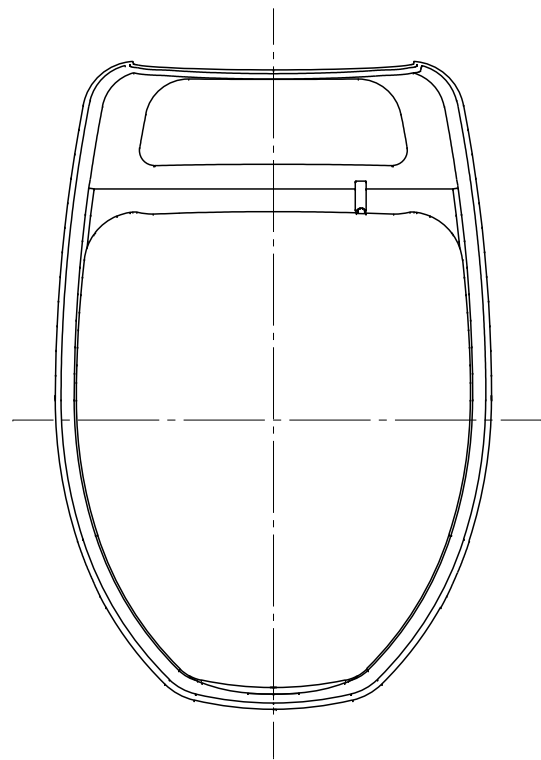

上面

側面

標準便座

背面

側面

前面

品名・タイプ	サニタリエースOD 両用式 <標準便座> ノーマルタイプ		
商品コード	アイボリー 533-303 ライトブルー 533-304	尺度	1:7
設計グループ	 アロン化成株式会社	作成日	2017-07-13