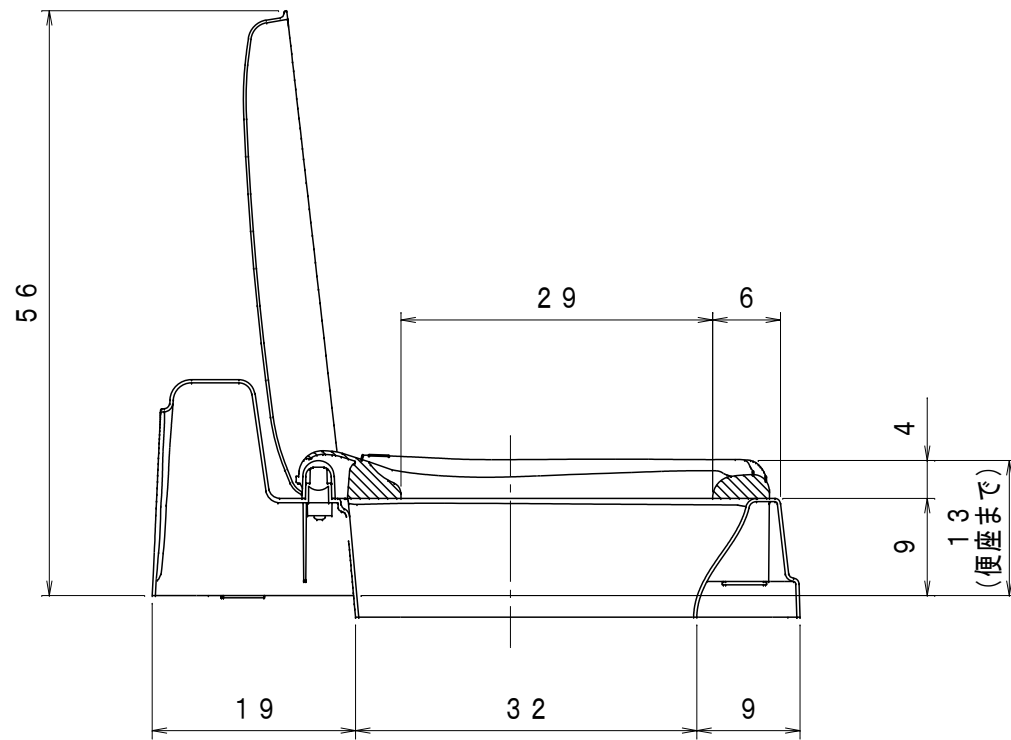

上面

側面

標準便座

背面

側面

前面

品名・タイプ	サニタリエースOD 両用式 <標準便座> ノーマルタイプ		
商品コード	アイボリー 533-303 ライトブルー 533-304	尺度	1:7
設計グループ	 アロン化成株式会社	作成日	2017-07-13