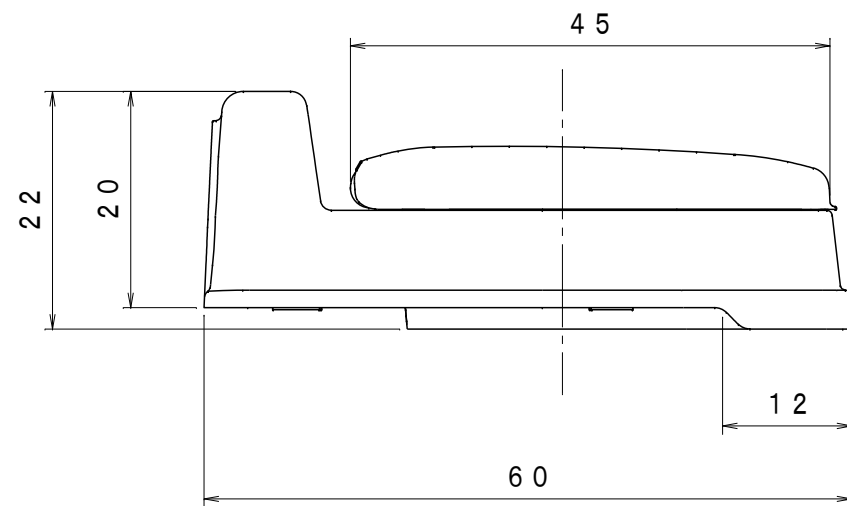

上面

側面

標準便座

背面

側面

前面

品名・タイプ	サニタリエースOD 両用式 <標準便座> ノーマルタイプ		
商品コード	アイボリー 533-303 ライトブルー 533-304	尺度	1:7
設計グループ	 アロン化成株式会社	作成日	2017-07-13