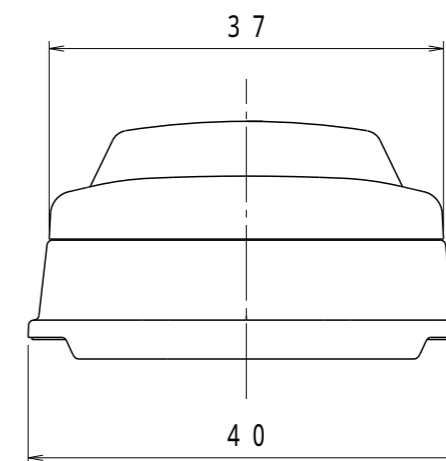

上面

側面

ソフト便座

背面

側面

前面

品名・タイプ	サニタリースOD 両用式 ＜ソフト便座＞ ノーマルタイプ		
商品コード	アイボリー 533-323	尺度	1:7
設計グループ	 アロン化成株式会社	作成日	2017-07-13