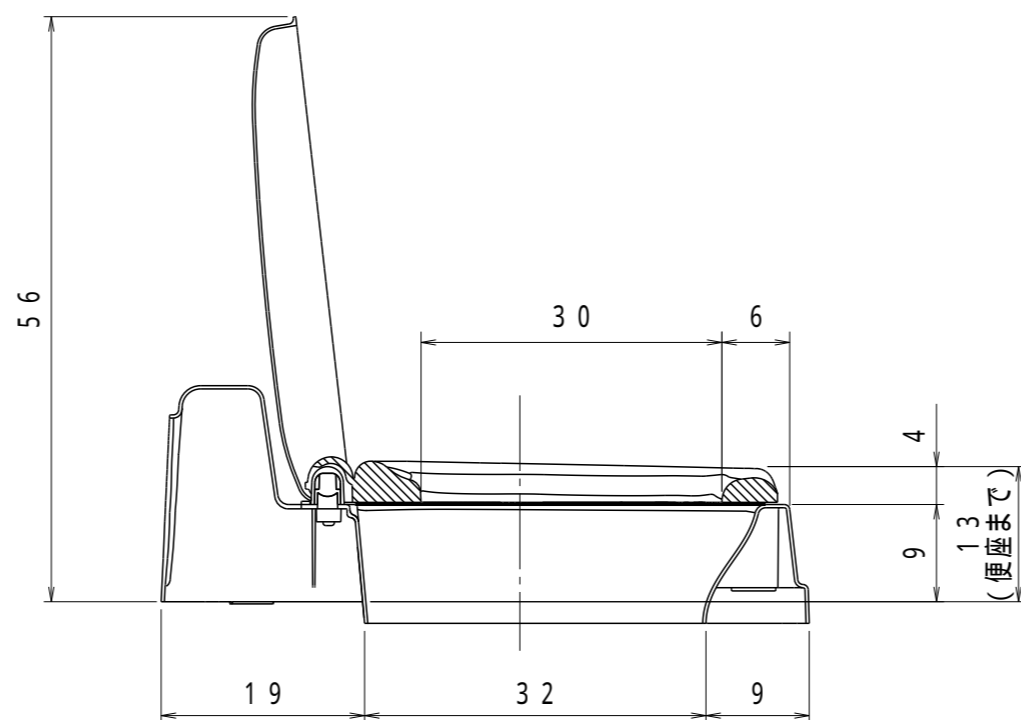

上面

側面

ソフト便座

背面

側面

前面

品名・タイプ	サニタリースOD 両用式 ＜ソフト便座＞ ノーマルタイプ		
商品コード	アイボリー 533-323	尺度	1:7
設計グループ	 アロン化成株式会社	作成日	2017-07-13