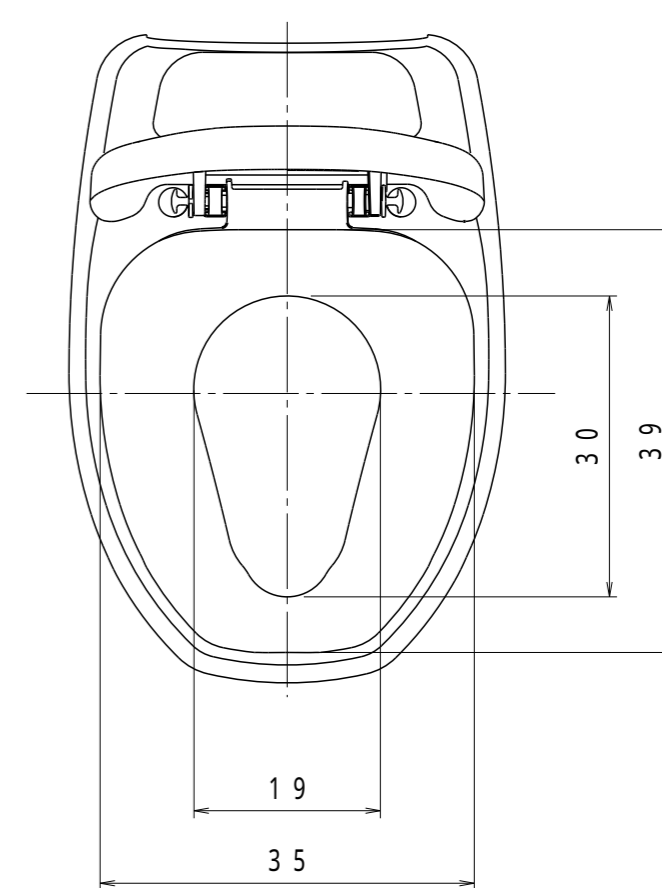

上面

側面

ソフト便座

背面

側面

前面

品名・タイプ	サニタリースOD 両用式 ＜ソフト便座＞ ノーマルタイプ		
商品コード	アイボリー 533-323	尺度	1:7
設計グループ	 アロン化成株式会社	作成日	2017-07-13