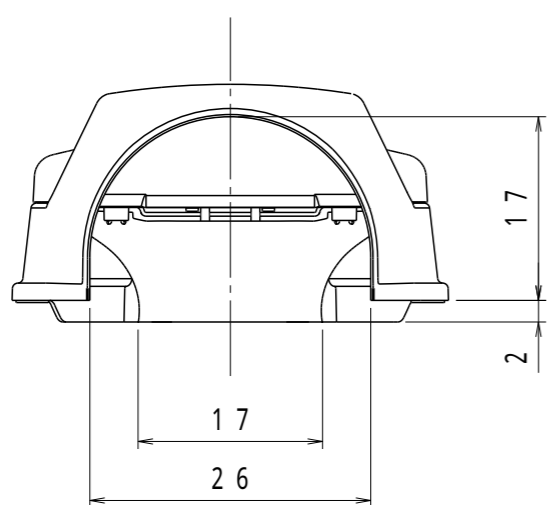

上面

側面

ソフト便座

背面

側面

前面

品名・タイプ	サニタリースOD 両用式 ＜ソフト便座＞ ノーマルタイプ		
商品コード	アイボリー 533-323	尺度	1:7
設計グループ	 アロン化成株式会社	作成日	2017-07-13