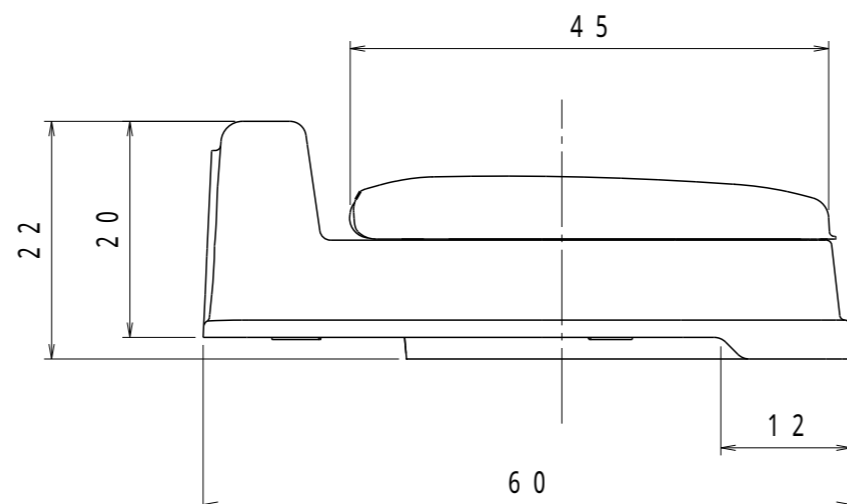

上面

側面

ソフト便座

背面

側面

前面

品名・タイプ	サニタリースOD 両用式 ＜ソフト便座＞ ノーマルタイプ		
商品コード	アイボリー 533-323	尺度	1:7
設計グループ	 アロン化成株式会社	作成日	2017-07-13