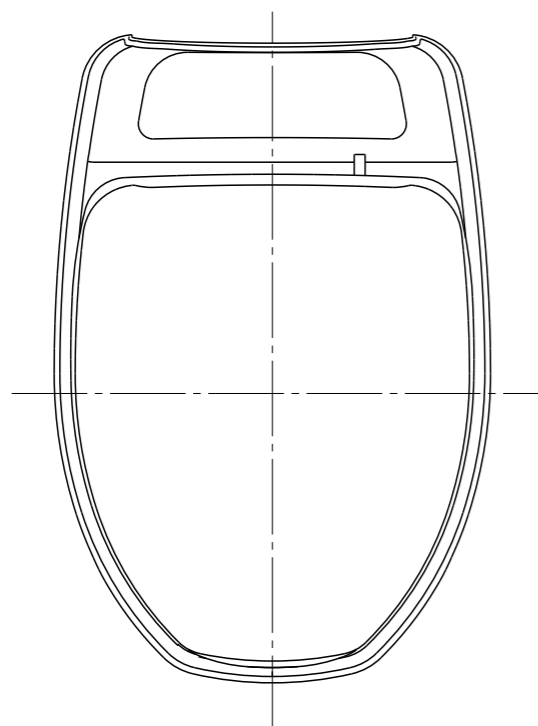

上面

側面

ソフト便座

背面

側面

前面

品名・タイプ	サニタリースOD 両用式 ＜ソフト便座＞ ノーマルタイプ		
商品コード	アイボリー 533-323	尺度	1:7
設計グループ	 アロン化成株式会社	作成日	2017-07-13