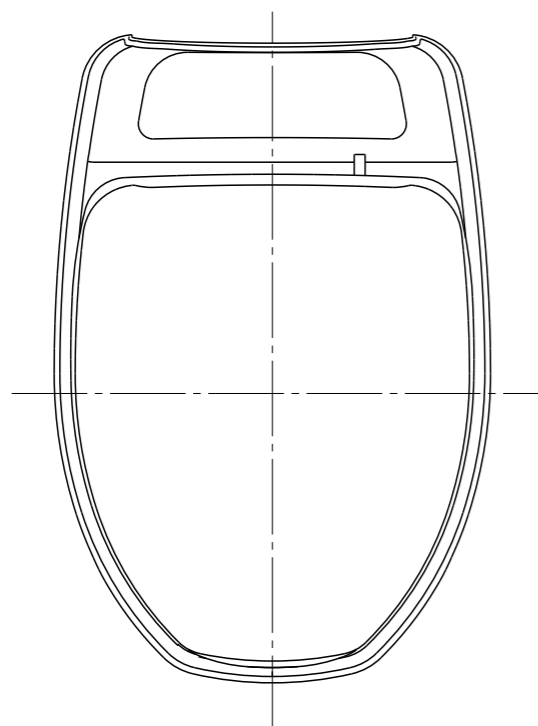

上面

側面

ソフト便座

背面

側面

前面

品名・タイプ	サニタリースOD 両用式 <ソフト便座> 補高#5タイプ		
商品コード	アイボリー 871-015	尺度	1:7
設計グループ	 アロン化成株式会社	作成日	2017-07-13