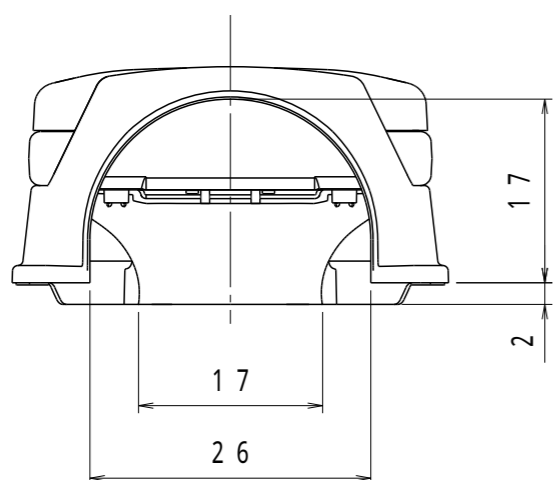

上面

側面

ソフト便座

背面

側面

前面

品名・タイプ	サニタリースOD 両用式 <ソフト便座> 補高#5タイプ		
商品コード	アイボリー 871-015	尺度	1:7
設計グループ	 アロン化成株式会社	作成日	2017-07-13