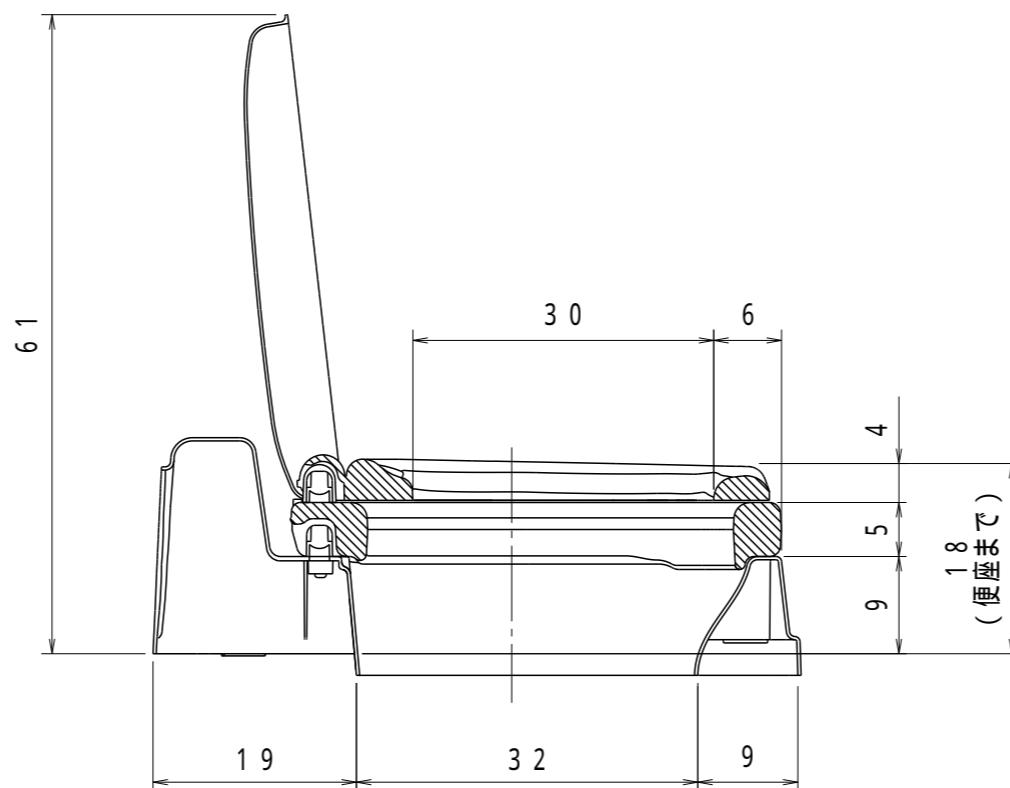

上面

側面

ソフト便座

背面

側面

前面

品名・タイプ	サニタリースOD 両用式 <ソフト便座> 補高#5タイプ		
商品コード	アイボリー 871-015	尺度	1:7
設計グループ	 アロン化成株式会社	作成日	2017-07-13