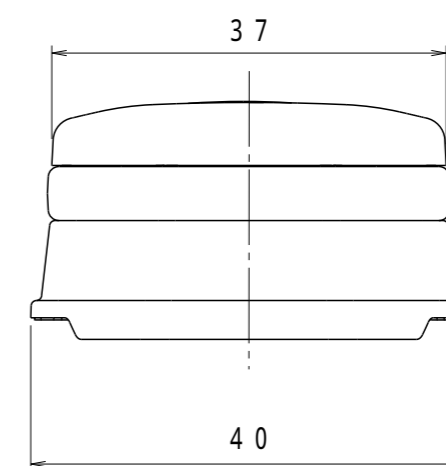

上面

側面

ソフト便座

背面

側面

前面

品名・タイプ	サニタリースOD 両用式 <ソフト便座> 補高#5タイプ		
商品コード	アイボリー 871-015	尺度	1:7
設計グループ	 アロン化成株式会社	作成日	2017-07-13