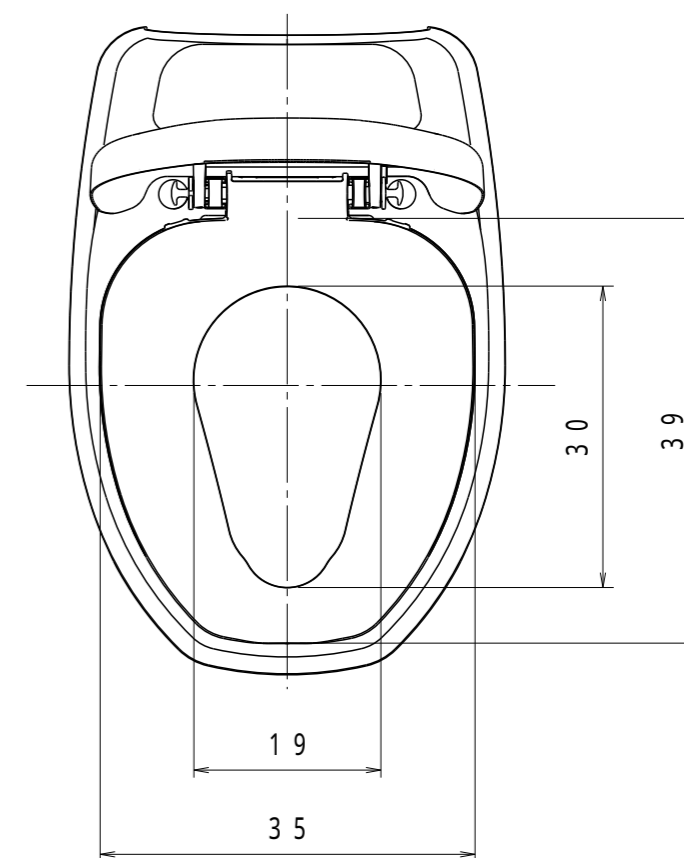

上面

側面

ソフト便座

背面

側面

前面

品名・タイプ	サニタリースOD 両用式 <ソフト便座> 補高#5タイプ		
商品コード	アイボリー 871-015	尺度	1:7
設計グループ	 アロン化成株式会社	作成日	2017-07-13