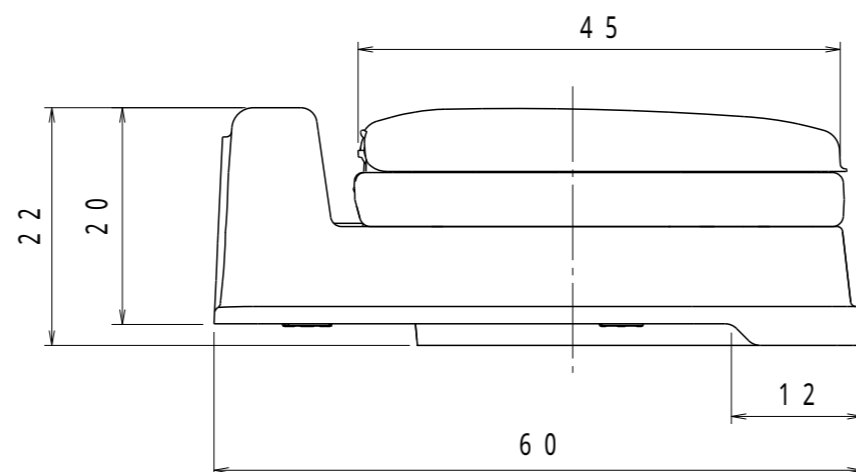

上面

側面

ソフト便座

背面

側面

前面

品名・タイプ	サニタリースOD 両用式 <ソフト便座> 補高#5タイプ		
商品コード	アイボリー 871-015	尺度	1:7
設計グループ	 アロン化成株式会社	作成日	2017-07-13