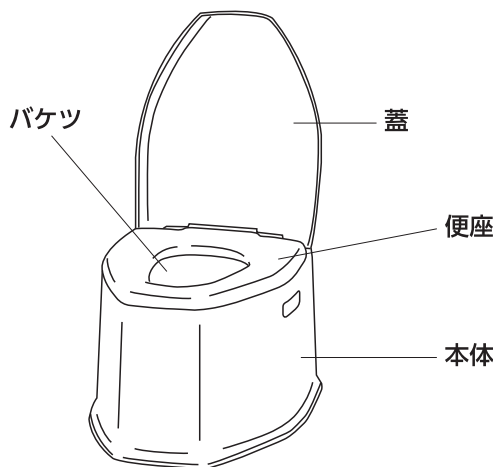

■お守りいただきたい内容の種類を、下の絵表示（図記号）で区分し、説明しています。（下記は絵表示の例です）

**!** 必ず実行していただく「強制」内容を説明しています。   してはいけない「禁止」内容を説明しています。

### 仕様

品名	ポータブルトイレSP	
材質	本体・蓋・便座・バケツ蓋・バケツ柄	ポリプロピレン
	バケツ	ポリエチレン
寸法	幅41×奥行50×高さ32cm (便座までの高さ30cm)	
重量	約3kg	
バケツ容量	約12L	