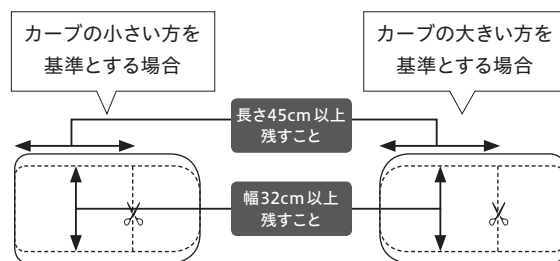

※カット前

**4 長さをカットできます**

浴槽台との併用時に おすすめ。

### 商品寸法図(単位: cm)

### マットをカットする場合

マットをカットして使用する場合は、下図の条件に従って裏面のカットラインに沿ってカットしてください。

- ① 設置する浴槽のカーブ形状に合わせて、マットのカーブの形状を決めます。
- ② 下図のように基準となるカーブの方向からサイズを決め、カットラインに沿ってカットします。

- ・幅は3cmピッチでカットできます。
- ・長さは5cmピッチでカットできます。