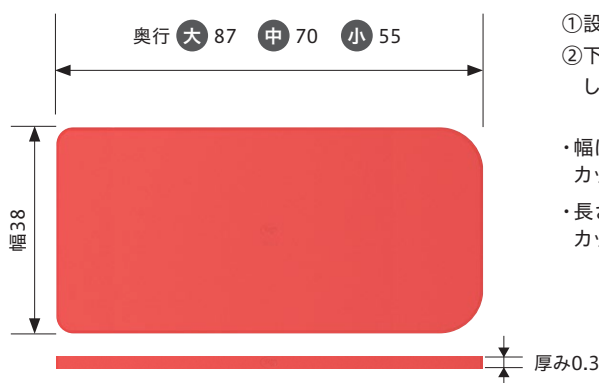

浴槽への出入りで足をつく場所等、すべりの気になる場所に設置できます。

敷く向きを変えて隅までぴったり

カーブの大きさを使い分けられるので、多くの浴槽にぴったりフィット。

カーブの大きい浴槽の隅まで寄せられる

カーブの大きさを  
使い分け!

昔ながらのカーブの小さい浴槽にも

カットして使用可能

底面幅や浴槽のカーブに合わせて敷けるので安心です。

浴槽台との併用時に  
おすすめ。

幅方向は32~38cmの間で調節できます。

底面が狭い浴槽のときにカットして使えます。

製品裏面にカットする目安(カットライン)が入っています。

※カット前

**4 長さをカットできます**

浴槽台との併用時に おすすめ。

### 商品寸法図(単位: cm)