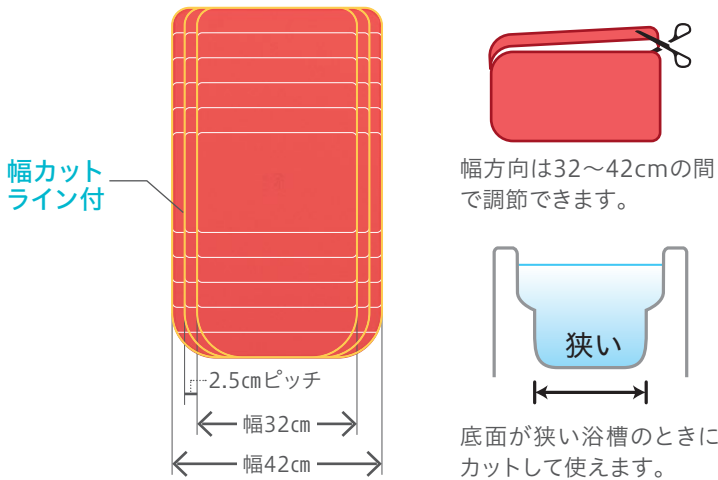

「やりたい」を
「できる」に変えよう。

隅までぴったり

おく楽シリーズにラインナップ追加!

カーブが大きくて
底面が狭い浴槽にも
システムバスなど

カーブの小さい
昔ながらの浴槽にも
在来工法の浴槽など

おく楽シリーズ共通特長

- 1 おくだけ簡単設置**

自重で沈むのでお湯をはった後でも設置可能です。

洗い場にも設置できます。
- 2 裏面はクローバー形状で強力すべり止め**

あらゆる方向にグリップ力を発揮します。
- 3 外周スロープ形状でつまずき、めくれを防止**

すり足歩行の人でも安心。

※カット前
- 4 長さをカットできます**

浴槽台との併用時におすすめ。

隅までぴったり、踏み込み安心

カーブの大きさを使い分けられるので、多くの浴槽にぴったりフィット。

浴槽にあわせて幅カット

幅カットで浴槽のカーブにかからずに敷けて安心です。

おく楽ぴったりマットはこんな悩みを解決!

最近の浴槽は浴槽底面の幅が狭く、カーブが大きいので、今までのマット形状だとうまく敷けない...

底面幅が狭い浴槽でも

浴槽とマットがきちんと接している面だけを踏める!

底面のカーブが大きい浴槽でも

マットを隅まで寄せられるので、隙間が減り、足がマットの上に乗るので安心!

防カビ加工

浴槽内・洗い場兼用

〔商品寸法図〕

おく楽ぴったりマット

価格	5,800円(税抜)		
商品サイズ	幅42×奥行70×厚さ0.3cm		
商品重量	約1.6kg		
材質	合成ゴム(防カビ加工)		
梱包入数	6		
色調	レッド	グリーン	ブルー
商品コード	535-275	535-277	535-276
JAN	017067	017098	017074

JANコードの国名およびメーカーコードを表わす49-70210は共通です。