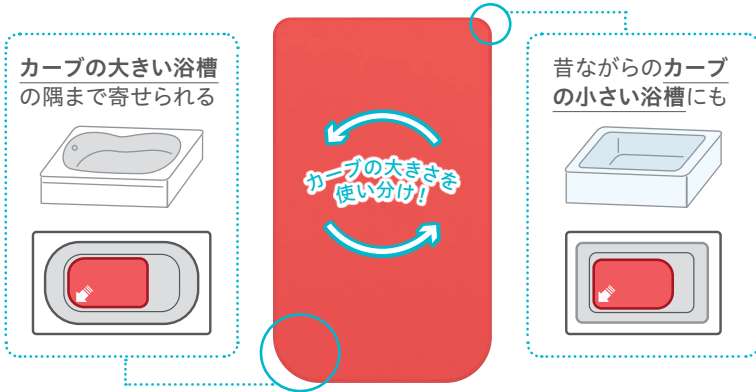

「やりたい」を
「できる」に変えよう。

隅までぴったり

おく楽シリーズにラインナップ追加!

カーブが大きくて
底面が狭い浴槽にも
システムバスなど

カーブの小さい
昔ながらの浴槽にも
在来工法の浴槽など

おく楽シリーズ共通特長

- 1 おくだけ簡単設置**

自重で沈むのでお湯をはった後でも設置可能です。

洗い場にも設置できます。
- 2 裏面はクローバー形状で強力すべり止め**

あらゆる方向にグリップ力を発揮します。
- 3 外周スロープ形状でつまずき、めくれを防止**

すり足歩行の人でも安心。

※カット前
- 4 長さをカットできます**

浴槽台との併用時におすすめ。

隅までぴったり、踏み込み安心

カーブの大きさを使い分けられるので、多くの浴槽にぴったりフィット。

浴槽にあわせて幅カット

幅カットで浴槽のカーブにかからずに敷けて安心です。

おく楽ぴったりマットはこんな悩みを解決!

最近の浴槽は浴槽底面の幅が狭く、カーブが大きいので、今までのマット形状だとうまく敷けない...

底面幅が狭い浴槽でも

浴槽とマットがきちんと接している面だけを踏める!

底面のカーブが大きい浴槽でも

マットを隅まで寄せられるので、隙間が減り、足がマットの上に乗るので安心!

防カビ加工

浴槽内・洗い場兼用

〔商品寸法図〕

おく楽ぴったりマット

価格	5,800円(税抜)		
商品サイズ	幅42×奥行70×厚さ0.3cm		
商品重量	約1.6kg		
材質	合成ゴム(防カビ加工)		
梱包入数	6		
色調	レッド	グリーン	ブルー
商品コード	535-275	535-277	535-276
JAN	017067	017098	017074

JANコードの国名およびメーカーコードを表わす49-70210は共通です。