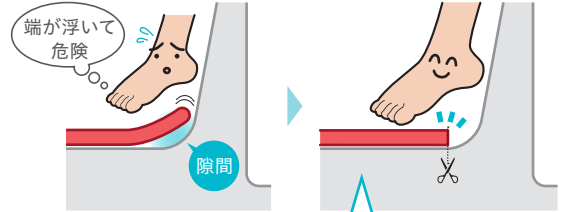

「やりたい」を
「できる」に変えよう。

隅までぴったり

おく楽シリーズにラインナップ追加!

カーブが大きくて
底面が狭い浴槽にも
システムバスなど

カーブの小さい
昔ながらの浴槽にも
在来工法の浴槽など

おく楽シリーズ共通特長

- 1 おくだけ簡単設置**

自重で沈むのでお湯をはった後でも設置可能です。

洗い場にも設置できます。
- 2 裏面はクローバー形状で強力すべり止め**

あらゆる方向にグリップ力を発揮します。
- 3 外周スロープ形状でつまずき、めくれを防止**

すり足歩行の人でも安心。

※カット前
- 4 長さをカットできます**

浴槽台との併用時におすすめ。

隅までぴったり、踏み込み安心

カーブの大きさを使い分けられるので、多くの浴槽にぴったりフィット。

浴槽にあわせて幅カット

幅カットで浴槽のカーブにかからずに敷けて安心です。

おく楽ぴったりマットはこんな悩みを解決!

最近の浴槽は浴槽底面の幅が狭く、カーブが大きいので、今までのマット形状だとうまく敷けない...

底面幅が狭い浴槽でも

浴槽とマットがきちんと接している面だけを踏める!

底面のカーブが大きい浴槽でも

マットを隅まで寄せられるので、隙間が減り、足がマットの上に乗るので安心!

防カビ加工