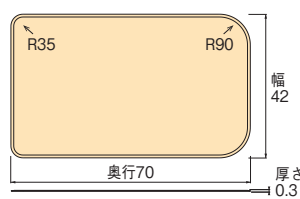

幅カットで浴槽のカーブにかからずに敷けて安心です。

おく楽ぴったりマットはこんな悩みを解決!

最近の浴槽は浴槽底面の幅が狭く、カーブが大きいので、今までのマット形状だとうまく敷けない...

底面幅が狭い浴槽でも

浴槽とマットがきちんと接している面だけを踏める!

底面のカーブが大きい浴槽でも

マットを隅まで寄せられるので、隙間が減り、足がマットの上に乗るので安心!

防カビ加工

浴槽内・洗い場兼用

〔商品寸法図〕

おく楽ぴったりマット

価格	5,800円(税抜)		
商品サイズ	幅42×奥行70×厚さ0.3cm		
商品重量	約1.6kg		
材質	合成ゴム(防カビ加工)		
梱包入数	6		
色調	レッド	グリーン	ブルー
商品コード	535-275	535-277	535-276
JAN	017067	017098	017074

JANコードの国名およびメーカーコードを表わす49-70210は共通です。