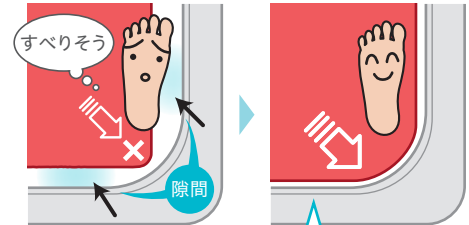

「やりたい」を
「できる」に変えよう。

隅までぴったり

おく楽シリーズにラインナップ追加!

カーブが大きくて
底面が狭い浴槽にも
システムバスなど

カーブの小さい
昔ながらの浴槽にも
在来工法の浴槽など

おく楽シリーズ共通特長

- 1 おくだけ簡単設置**

自重で沈むのでお湯をはった後でも設置可能です。

洗い場にも設置できます。
- 2 裏面はクローバー形状で強力すべり止め**

あらゆる方向にグリップ力を発揮します。
- 3 外周スロープ形状でつまずき、めくれを防止**

すり足歩行の人でも安心。

※カット前
- 4 長さをカットできます**

浴槽台との併用時におすすめ。

隅までぴったり、踏み込み安心

カーブの大きさを使い分けられるので、多くの浴槽にぴったりフィット。

浴槽にあわせて幅カット

幅カットで浴槽のカーブにかからずに敷けて安心です。

おく楽ぴったりマットはこんな悩みを解決!

最近の浴槽は浴槽底面の幅が狭く、カーブが大きいので、今までのマット形状だとうまく敷けない...

底面幅が狭い浴槽でも

浴槽とマットがきちんと接している面だけを踏める!

底面のカーブが大きい浴槽でも

マットを隅まで寄せられるので、隙間が減り、足がマットの上に乗るので安心!

防カビ加工

浴槽内・洗い場兼用

〔商品寸法図〕

おく楽ぴったりマット

価格	5,800円(税抜)		
商品サイズ	幅42×奥行70×厚さ0.3cm		
商品重量	約1.6kg		
材質	合成ゴム(防カビ加工)		
梱包入数	6		
色調	レッド	グリーン	ブルー
商品コード	535-275	535-277	535-276
JAN	017067	017098	017074

JANコードの国名およびメーカーコードを表わす49-70210は共通です。