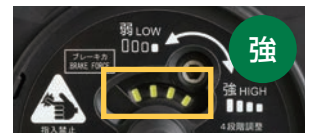

これまでの困りごと

「弱」設定でも意図せず抑速ブレーキが効いて、重たくて歩きにくい...

抑速プラスシリーズ

「微弱」設定にすることで、急加速時など、必要なときに抑速ブレーキがかかる!

リニューアルポイント 2

抑速段階が**分かりやすい!**

従来品

矢印が抑速段階を表示

抑速プラスシリーズ

色付きの目盛りが抑速段階を表示

黄色い目盛りの数で抑速段階が一目瞭然!

リトルターンIIシリーズ 共通便利機能

調節幅の広いハンドル

製品はコンパクトなまま、ハンドルの高さは74~96.5cm(10段階設定)まで調節できます。1台で幅広い方にお勧めできます。

3WAYキャスター

利用者の歩行能力や路面の状況に応じて、**タイヤの首振り設定が3種類**から選べます。また歩行能力の変化によって設定しなおすことで、**長く愛用して頂けます。**