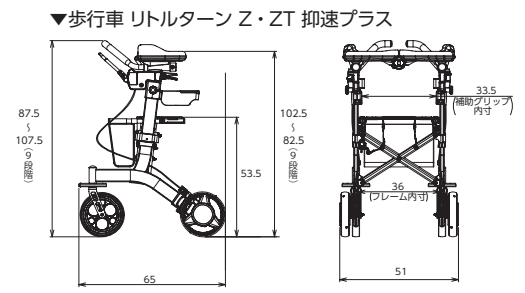

TOAGOSEIグループ

アロン化成株式会社

ライフサポート事業部
〒105-0003 東京都港区西新橋2-8-6 住友不動産日比谷ビル8階

製品に関するご意見・お問い合わせは

お客様相談室 フリーダイヤル **0120-86-7735**
(受付時間) 祝祭日以外の月~金 10:00~16:00(12:00~13:00はのぞく)

- お客様からいただいたお電話は、内容確認のため、録音させていただいております。
- 個人情報適切に管理し、修理やご相談への回答などの情報提供のみに利用いたします。

- 記載価格はメーカー希望小売価格です。
- 商品写真の色は、印刷物ですので現物とは多少違うことがあります。
- 製品の仕様および価格は予告なく変更する場合があります。

■ お問い合わせは…