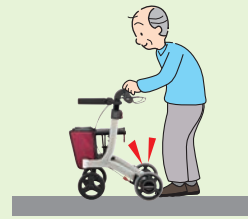

利用者によっては歩行車に追いつけず転倒してしまつこともありました。

抑速機能があると...