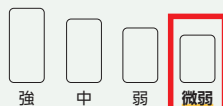

安寿 あんじゅ

歩行車 リトルターンII 抑速プラス / 歩行車 リトルターン Z 抑速プラス
/ 歩行車 リトルターン ZT 抑速プラス

LITTLE TURN の抑速機能がリニューアル! さらに**快適**に**使いやす**くなりました。

「やりたい」を
「できる」に変えよう。

動画は
こちらから

便利なトレイ付きもあります

抑速機能とは?

一般的な歩行車

坂道ではハンドルのブレーキをかけながら慎重に歩く必要がありました。

抑速機能があると...

自動的に抑速ブレーキが作動して加速を抑えるので安心して歩行ができます。

一般的な歩行車

利用者によっては歩行車に追いつけず転倒してしまつこともありました。

抑速機能があると...

急加速時に抑速ブレーキが作動して転倒を予防します。

リニューアルポイント 1

抑速力の設定が

3段階から**4段階**になり、提案の幅が広がる!

従来品

抑速プラスシリーズ

歩行が比較的安定している方にも使いやすい!

これまでの困りごと

「弱」設定でも意図せず抑速ブレーキが効いて、重たくて歩きにくい...

抑速プラスシリーズ

「微弱」設定にすることで、急加速時など、必要なときに抑速ブレーキがかかる!

リニューアルポイント 2

抑速段階が**分かりやすい!**

従来品

矢印が抑速段階を表示

抑速プラスシリーズ

色付きの目盛りが抑速段階を表示

黄色い目盛りの数で抑速段階が一目瞭然!