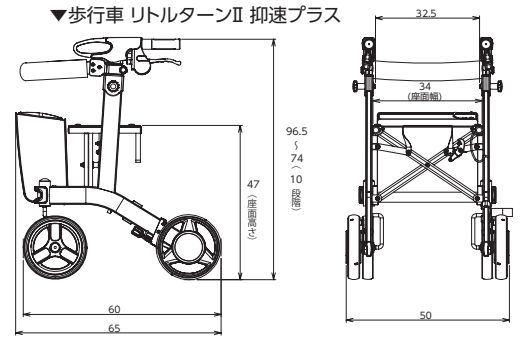

TOAGOSEIグループ

アロン化成株式会社

ライフサポート事業部
〒105-0003 東京都港区西新橋2-8-6 住友不動産日比谷ビル8階

製品に関するご意見・お問い合わせは

お客様相談室 フリーダイヤル **0120-86-7735**
(受付時間) 祝祭日以外の月~金 10:00~16:00(12:00~13:00はのぞく)

- お客様からいただいたお電話は、内容確認のため、録音させていただいております。
- 個人情報適切に管理し、修理やご相談への回答などの情報提供のみに利用いたします。

- 記載価格はメーカー希望小売価格です。
- 商品写真の色は、印刷物ですので現物とは多少違うことがあります。
- 製品の仕様および価格は予告なく変更する場合があります。

■ お問い合わせは…