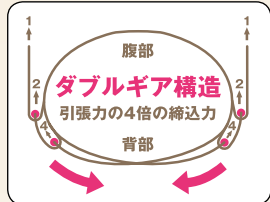

家事作業

荷物の持ち運び

腰の負担を軽くするためにコルセットを装着したい。でも、従来のコルセットは衣服の中に装着するので蒸れやすいし、着脱も面倒…見た目もおしゃれじゃないのよね～

スムーズ

そんな方に朗報!

エプロン付骨盤サポートベルト
コシマツキー

骨盤周りをピンポイントで締め込むため、様々な動作を妨げることなく骨盤をサポート!

独自のダブルギア構造を採用し、軽い力で高い固定力を実現。

ガーデニング
作業

介護作業

スマート

カンタン

スタイリッシュな エプロンタイプ。

背面はメッシュ構造で
高い通気性を確保。
軽量構造(重さ約200g)で、
作業も快適。

衣服の上から簡単装着。

ベルトがズレても衣服の上から
簡単に補正できます。