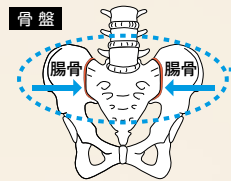

家事作業

荷物の持ち運び

腰の負担を軽くするためにコルセットを装着したい。でも、従来のコルセットは衣服の中に装着するので蒸れやすいし、着脱も面倒…見た目もおしゃれじゃないのよね～

スムーズ

そんな方に朗報!

エプロン付骨盤サポートベルト
コシマツキー

骨盤周りをピンポイントで締め込むため、様々な動作を妨げることなく骨盤をサポート!

独自のダブルギア構造を採用し、軽い力で高い固定力を実現。

ガーデニング
作業

介護作業

スマート

カンタン

スタイリッシュな エプロンタイプ。

背面はメッシュ構造で
高い通気性を確保。
軽量構造(重さ約200g)で、
作業も快適。

衣服の上から簡単装着。

ベルトがズレても衣服の上から
簡単に補正できます。

エプロン部は ポリエステル製の ツイル素材を採用。

小まめに洗濯したいエプロン部
はシワになりにくく洗濯耐久性も
高いので、お手入れも簡単!

使いやすいポケット。

携帯電話、ペン、手袋や
ハンドタオルなどを収納可能。

清潔に使えるエプロン形状。

エプロン端部がカットされているの
で、しゃがんだときにエプロン部が
床や地面に触れず汚れません。

● モニターボイス ●

毎日朝起きてすぐに着用し、就寝前までつけています。つけていると姿勢が良くなり、腰をひねる動作を行った際に腰が楽に感じました。今では使用しないと物足りないように感じる程です。