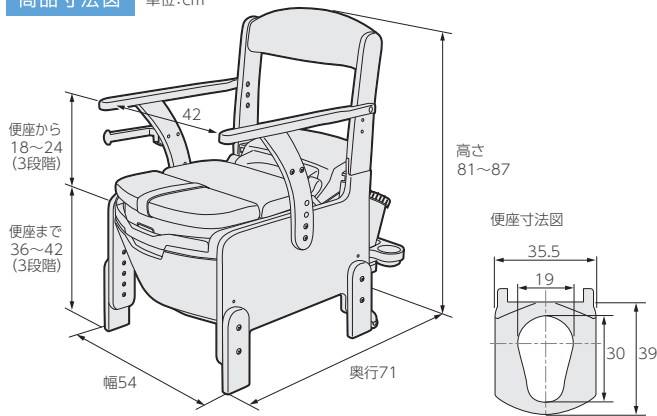

シャワピタ機能で前後左右にシャワーノズルを調節できます。

座り直さなくても
おしりにシャワーが
ピッタリ合います!

充実機能で快適な排泄が行えます。

温水シャワー

しっかりと洗う
おしりシャワー

ワイド&ソフト
ビデシャワー

- 水勢調節5段階：0.5L/分～1.1L/分
- 水温調節3段階：35℃/38℃/40℃
- リズム洗浄機能：おしりの周辺と中心を交互に刺激。排便促進に効果的です。
- ムーブ洗浄機能：シャワーが前後にゆれ動き、しっかりと洗えます。

暖房便座

35℃、38℃、40℃の
3段階で調節できます。

脱臭

強力吸引で排泄中の
臭いをカットします。

温風乾燥

洗浄後のおしりを
乾かすことができます。

片手でも
扱いやすい
リモコン

商品寸法図 単位:cm

仕様

家具調トイレAR-SA1 ライト <シャワピタ>ノーマル

商品コード 533-818

J A N 49-70210-84945-3

梱包入数 1

商品サイズ 幅54×奥行71×高さ81～87cm (ひじ掛け外寸50cm)
便座面高さ36・39・42cm

商品重量 約20kg

材質 本体、補高脚、ひじ掛け：天然木(ラバーウッド)
背もたれ、折れ座面：合成皮革、ウレタンフォーム
温水洗浄便座、バケツ、スライド受け板、汚水受け：ポリプロピレン
給水タンク：ポリエチレン

バケツ容量 10ℓ

タンク容量 5ℓ

梱包サイズ 幅74×奥行55×高さ88cm

梱包重量 約25kg

ユニット機能 シャワー機能：おしり洗浄、ビデ洗浄、ムーブ洗浄、マッサージ洗浄
シャワー水勢：5段階 500ml/分～1,100ml/分
シャワー温度：3段階 切 / 35℃、38℃、40℃
温風乾燥機能：5段階 約25℃～55℃
暖房便座：3段階 切 / 35℃、38℃、40℃
脱臭機能：99%脱臭
呼び出しブザー