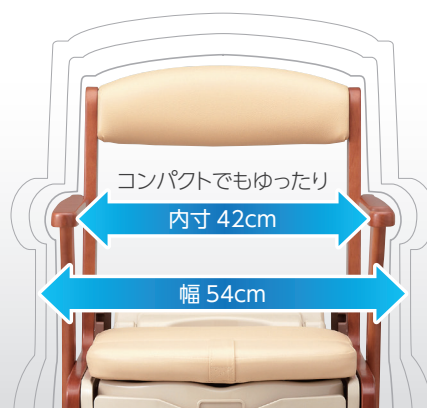

家具調トイレ AR-SA1 Light
シャワピタ

より小さく、
より軽く、
よりお求めやすく。

高機能なのに幅 54cm。
これならお部屋に置ける。

シャワー機能付きトイレでは最小クラスの本体幅54cm。
また、コンパクトになってもゆったり座れるひじ掛け内寸
42cmを確保しました。

Compact

こんなに軽くなった 20kg。

構造のコンパクト化、シンプル化で、当社製品と比較して25%
以上(約7kg)軽量化を実現。取り扱いがしやすくなりました。

AR-SA1
約 27kg

Light

充実したユニット機能は
そのまま。

AR-SA1と同じシャワーユニットを採用

今までのシャワートイレは...

シャワーの位置が
うまく合わないこ
とが多いけれど、
座り直しをするの
は難しい...

左右
3段階

前後
5段階

シャワピタ機能で前後左右にシャワーノズルを調節できます。

座り直さなくても
おしりにシャワーが
ピッタリ合います!

充実機能で快適な排泄が行えます。

温水シャワー

しっかりと洗う
おしりシャワー

ワイド&ソフト
ビデシャワー

- 水勢調節5段階：0.5L/分～1.1L/分
- 水温調節3段階：35℃/38℃/40℃
- リズム洗浄機能：おしりの周辺と中心を交互に刺激。排便促進に効果的です。
- ムーブ洗浄機能：シャワーが前後にゆれ動き、しっかりと洗えます。

バケツ容量 10ℓ

タンク容量 5ℓ

梱包サイズ 幅74×奥行55×高さ88cm

梱包重量 約25kg

ユニット機能 シャワー機能：おしり洗浄、ビデ洗浄、ムーブ洗浄、マッサージ洗浄
シャワー水勢：5段階 500ml/分～1,100ml/分
シャワー温度：3段階 切 / 35℃、38℃、40℃
温風乾燥機能：5段階 約25℃～55℃
暖房便座：3段階 切 / 35℃、38℃、40℃
脱臭機能：99%脱臭
呼び出しブザー