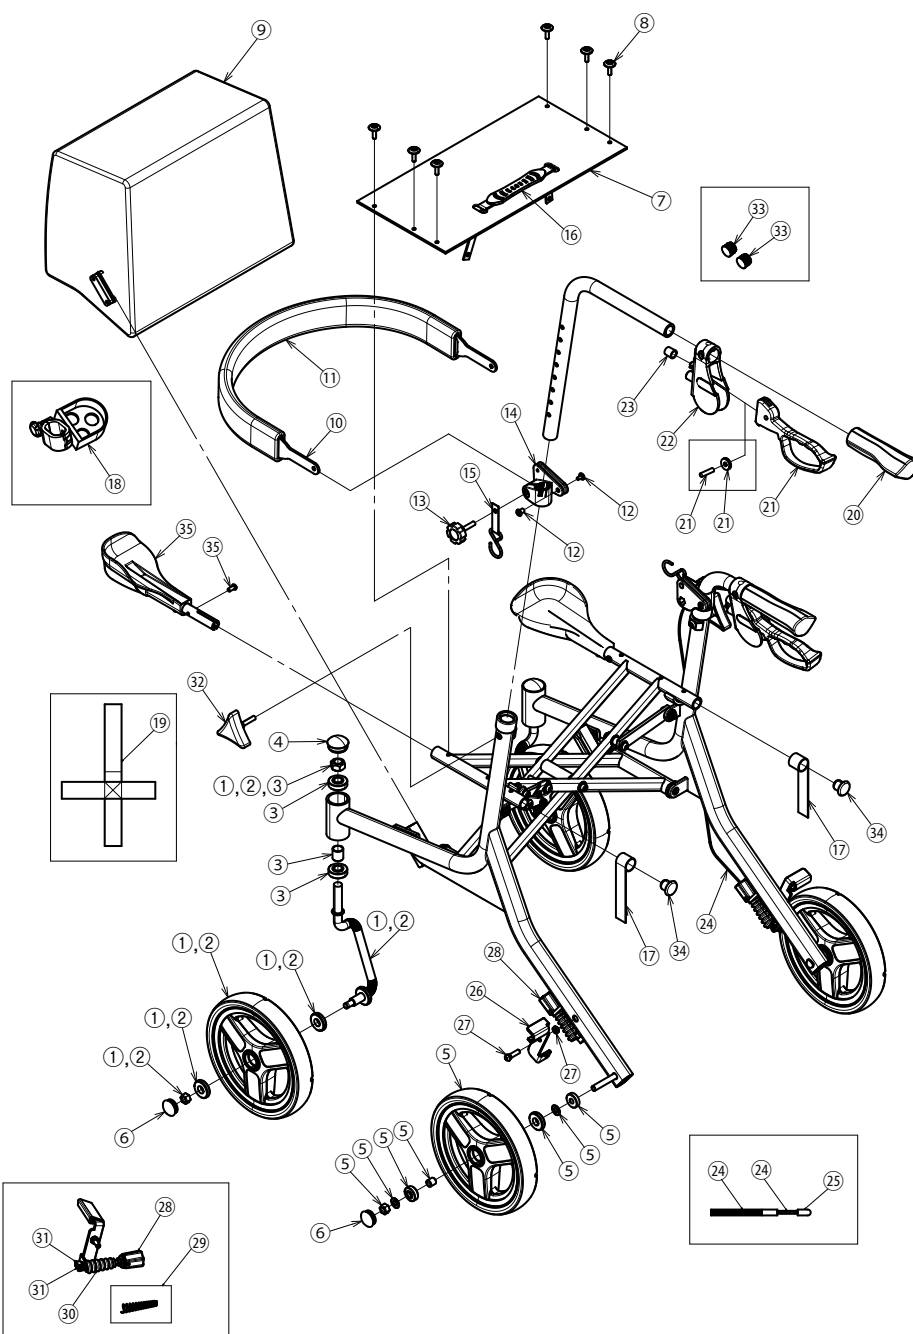

# ● 歩行車 ショッピングターン

## 部品一覧

製品名	No.	部品名	部品コード	価格	備考
ショッピングターン	①	前輪セット(右)	592195	3,300円(税込3,630円)	
	②	前輪セット(左)	592196	3,300円(税込3,630円)	
	③	前輪フォークベアリングセット	592217	1,800円(税込1,980円)	
	④	前輪フォークキャップ	591983	1,300円(税込1,430円)	★
	⑤	後輪セット	591978	2,300円(税込2,530円)	★
	⑥	車輪キャップ (前後共通)	591979	1,300円(税込1,430円)	★
	⑦	座面	592197	4,300円(税込4,730円)	
	⑧	座面固定ボルト× 6	591957	1,700円(税込1,870円)	★
	⑨	バッグセット	592198	6,800円(税込7,480円)	

製品名	No.	部品名	部品コード	価格	備考	
ショッピングターン	⑩	姿勢保持ベルト	592199	3,100円(税込 3,410円)		
	⑪	姿勢保持ベルトカバー	592200	2,300円(税込 2,530円)		
	⑫	姿勢保持ベルト固定ボルト	592201	1,600円(税込 1,760円)		
	⑬	姿勢保持ベルト基部固定ノブボルト×2	592202	3,000円(税込 3,300円)		
	⑭	姿勢保持ベルト基部(左右セット)	592203	3,200円(税込 3,520円)		
	⑮	姿勢保持ベルト固定用フック(左右セット)	592204	1,900円(税込 2,090円)		
	⑯	折りたたみベルト	591999	2,200円(税込 2,420円)	★	
	⑰	折りたたみ保持ベルト	592206	1,700円(税込 1,870円)		
	⑱	杖ホルダーセット	592207	2,600円(税込 2,860円)		
	⑲	杖固定ベルト	591985	1,300円(税込 1,430円)	★	
	㉓	ハンドルグリップ	592208	2,000円(税込 2,200円)		
	㉔	ブレーキレバーセット	591966	2,200円(税込 2,420円)	★	
	㉕	ブレーキ基部(左右セット)	591967	3,200円(税込 3,520円)	★	
	㉖	ブレーキ基部キャップ×2	591968	1,800円(税込 1,980円)	★	
	㉗	ブレーキワイヤーセット	592209	1,900円(税込 2,090円)		
	㉘	ブレーキワイヤー端部キャップ×10	591971	1,700円(税込 1,870円)	★	
	㉙	ブレーキ板(左右セット)	592210	2,100円(税込 2,310円)	★	
	㉚	ブレーキ板固定ボルトセット	591973	1,300円(税込 1,430円)	★	
	㉛	ブレーキ調節ネジ	591974	1,300円(税込 1,430円)	★	
	㉜	ブレーキパネ	591975	1,300円(税込 1,430円)	★	
	㉝	ブレーキパネカバー	591976	1,300円(税込 1,430円)	★	
	㉞	ブレーキ固定ソケットセット	591977	1,700円(税込 1,870円)	★	
	㉟	高さ調節ノブボルト	592211	1,400円(税込 1,540円)		
	㊱㊲	シートパイプエンドキャップ(前×2、後×2)	591961	1,300円(税込 1,430円)	★	
	㊳	バスケットホルダー(左右セット)	592212	4,700円(税込 5,170円)		
	㊴	フレーム前方保護シール(10枚入り)	592003	1,600円(税込 1,760円)		※
	㊵	フレーム後方保護シール(10枚入り)	592215	1,600円(税込 1,760円)		※
	㊶	ブレーキ・駐車ロックシール10枚入り	592000	1,500円(税込 1,650円)	★	※
	㊷	ブレーキ指はさみ注意シール10枚入り	592006	1,500円(税込 1,650円)	★	※
	㊸	ブレーキ調節表示シール10枚入り	592001	1,500円(税込 1,650円)	★	※
	㊹	指はさみ注意シール10枚入り	592002	1,500円(税込 1,650円)	★	※
	㊺	補修用スプレー	592216	10,500円(税込11,550円)		※
	㊻	補修用ペイント(タッチペン)	592218	4,700円(税込 5,170円)		※
	㊼	前輪左右6台分セット	592315	32,200円(税込35,420円)		※
	㊽	後輪12個セット	592311	22,100円(税込24,310円)	★	※