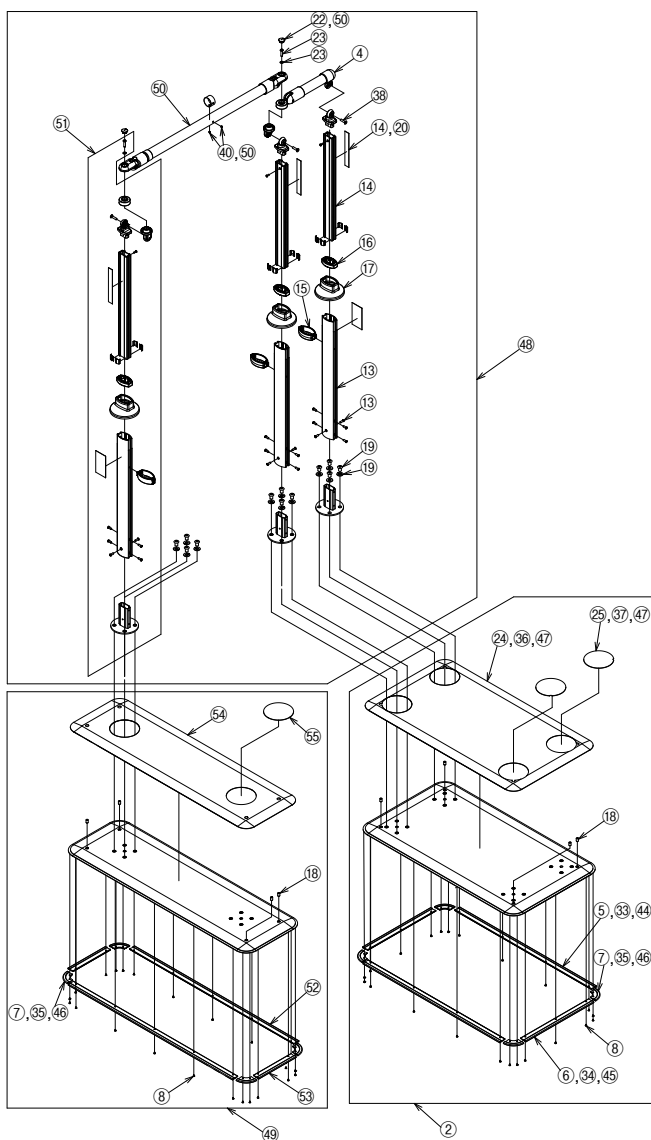

● AT-C-E1050-S/E1050T-S

AT-C-E1050-S

AT-C-E1050T-S

※部品については、お届けまでに日数をいただいておりますので、あらかじめご了承ください。

部品一覧

製品名	No.	部品名	部品コード	価格(税抜)
AT-C-E1050-S/E1050T-S	②	AT-C共通ベースプレート ※製品と同じ梱包状態	592220	85,000円
	④	AT-C用240手すりセット	592223	9,500円
	⑤	AT-C用端面保護カバー70cm(4本)	592224	4,000円
	⑥	AT-C用端面保護カバー35cm(4本)	592225	3,100円
	⑦	AT-C用端面保護カバー コーナー(4個)	592226	2,900円
	⑧	AT-C用端面保護カバーボルト(22個)	592227	2,300円
	⑬	AT-C用外支柱(ねじ付)(2本)	592232	7,500円
	⑭	AT-C用スライド支柱(シール付)(2本)	592233	7,500円
	⑮	AT-C用高さ調節固定ピン(2個)	592234	3,800円
	⑯	AT-C用支柱キャップ(2個)	592235	2,300円
	⑰	AT-C用支柱プレートカバー(2個)	592236	2,500円
	⑱	AT-C用ガタツキ調整用ボルト(4個)	592237	2,200円
	⑲	AT-C用支柱固定ボタンボルト(8個) ※ワッシャー8枚付き	592238	3,400円
	⑳	AT-C用高さ目盛りシール(10枚)	592241	2,800円
	㉒	AT-C用可変支柱ブラケットキャップ(8個)	592243	2,400円
	㉓	AT-C用回転固定ボルト(8本) ※ワッシャー8枚付き	592244	2,700円
	㉔	AT-C用滑り止めシートKA(大)(2枚)	592248	11,000円
	㉕	AT-C用滑り止めシートKA(小丸)(8枚)	592249	3,400円
	㉓	AT-C用端面保護カバー70cm(20本)	592264	11,000円
	㉔	AT-C用端面保護カバー35cm(20本)	592265	8,500円
	㉕	AT-C用端面保護カバーコーナー(40個)	592266	11,000円
	㉖	AT-C用滑り止めシートKA(大)(10枚)	592267	45,000円
	㉗	AT-C用滑り止めシート(小丸)(20枚)	592268	5,000円
	㉘	AT-C用ブラケット接続ボルトM6(4本)	592269	1,300円
	㉙	AT-C用手すり伸縮固定ボルト(2本)	592366	1,000円
	㉚	AT-C用端面保護カバー70cm(60本)	592383	30,000円
	㉛	AT-C用端面保護カバー35cm(60本)	592384	22,000円
	㉜	AT-C用端面保護カバーコーナー(120個)	592385	30,000円
	㉝	AT-C用滑り止めシートKA(50台セット)	592386	200,000円
	㉞	AT-C-E1050-S<手すり支柱セット> ※製品と同じ梱包状態	592387	110,000円
	㉟	AT-C用ベースプレートW940 ※製品と同じ梱包状態	592388	85,000円
	㊱	AT-C-E1050-S手すりセット(キャップ付)	592389	45,000円
	㊲	AT-C用S支柱セット	592390	30,000円
㊳	AT-C用端面保護カバー84cm(4本)	592391	4,200円	
㊴	AT-C用端面保護カバー19cm(4本)	592392	2,800円	
㊵	AT-C用滑り止めシートKA(W940)(2枚)	592393	11,000円	
㊶	AT-C用滑り止めシートKA(W940丸)(4枚)	592394	2,000円	