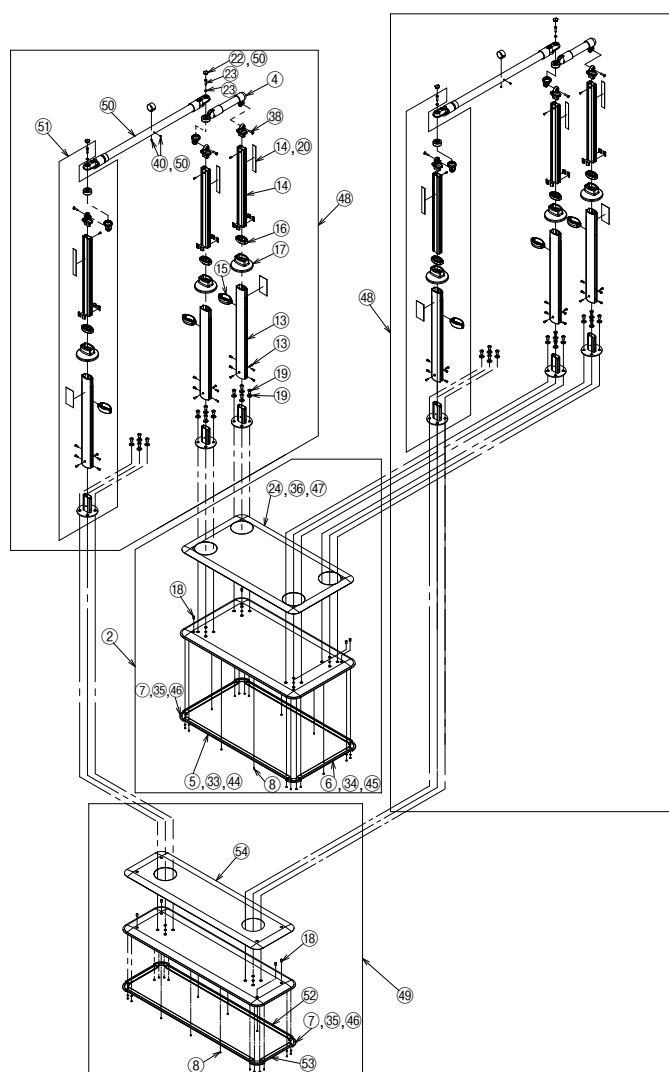

● AT-C-E1050-S/E1050T-S

AT-C-E1050-S

AT-C-E1050T-S

※部品については、お届けまでに日数をいただいておりますので、あらかじめご了承ください。

部品一覧

製品名	No.	部品名	部品コード	価格(税抜)
AT-C-E1050-S/E1050T-S	②	AT-C共通ベースプレート ※製品と同じ梱包状態	592220	85,000円
	④	AT-C用240手すりセット	592223	9,500円
	⑤	AT-C用端面保護カバー70cm(4本)	592224	4,000円
	⑥	AT-C用端面保護カバー35cm(4本)	592225	3,100円
	⑦	AT-C用端面保護カバー コーナー(4個)	592226	2,900円
	⑧	AT-C用端面保護カバーボルト(22個)	592227	2,300円
	⑬	AT-C用外支柱(ねじ付)(2本)	592232	7,500円
	⑭	AT-C用スライド支柱(シール付)(2本)	592233	7,500円
	⑮	AT-C用高さ調節固定ピン(2個)	592234	3,800円
	⑯	AT-C用支柱キャップ(2個)	592235	2,300円
	⑰	AT-C用支柱プレートカバー(2個)	592236	2,500円
	⑱	AT-C用ガタツキ調整用ボルト(4個)	592237	2,200円
	⑲	AT-C用支柱固定ボタンボルト(8個) ※ワッシャー8枚付き	592238	3,400円
	⑳	AT-C用高さ目盛りシール(10枚)	592241	2,800円
	㉒	AT-C用可変支柱ブラケットキャップ(8個)	592243	2,400円
	㉓	AT-C用回転固定ボルト(8本) ※ワッシャー8枚付き	592244	2,700円
	㉔	AT-C用滑り止めシートKA(大)(2枚)	592248	11,000円
	㉕	AT-C用滑り止めシートKA(小丸)(8枚)	592249	3,400円
	㉓	AT-C用端面保護カバー70cm(20本)	592264	11,000円
	㉔	AT-C用端面保護カバー35cm(20本)	592265	8,500円
	㉕	AT-C用端面保護カバーコーナー(40個)	592266	11,000円
	㉖	AT-C用滑り止めシートKA(大)(10枚)	592267	45,000円
	㉗	AT-C用滑り止めシート(小丸)(20枚)	592268	5,000円
	㉘	AT-C用ブラケット接続ボルトM6(4本)	592269	1,300円
	㉙	AT-C用手すり伸縮固定ボルト(2本)	592366	1,000円
	㉚	AT-C用端面保護カバー70cm(60本)	592383	30,000円
	㉛	AT-C用端面保護カバー35cm(60本)	592384	22,000円
	㉜	AT-C用端面保護カバーコーナー(120個)	592385	30,000円
	㉝	AT-C用滑り止めシートKA(50台セット)	592386	200,000円
	㉞	AT-C-E1050-S<手すり支柱セット> ※製品と同じ梱包状態	592387	110,000円
	㉟	AT-C用ベースプレートW940 ※製品と同じ梱包状態	592388	85,000円
	㊱	AT-C-E1050-S手すりセット(キャップ付)	592389	45,000円
	㊲	AT-C用S支柱セット	592390	30,000円
㊳	AT-C用端面保護カバー84cm(4本)	592391	4,200円	
㊴	AT-C用端面保護カバー19cm(4本)	592392	2,800円	
㊵	AT-C用滑り止めシートKA(W940)(2枚)	592393	11,000円	
㊶	AT-C用滑り止めシートKA(W940丸)(4枚)	592394	2,000円	