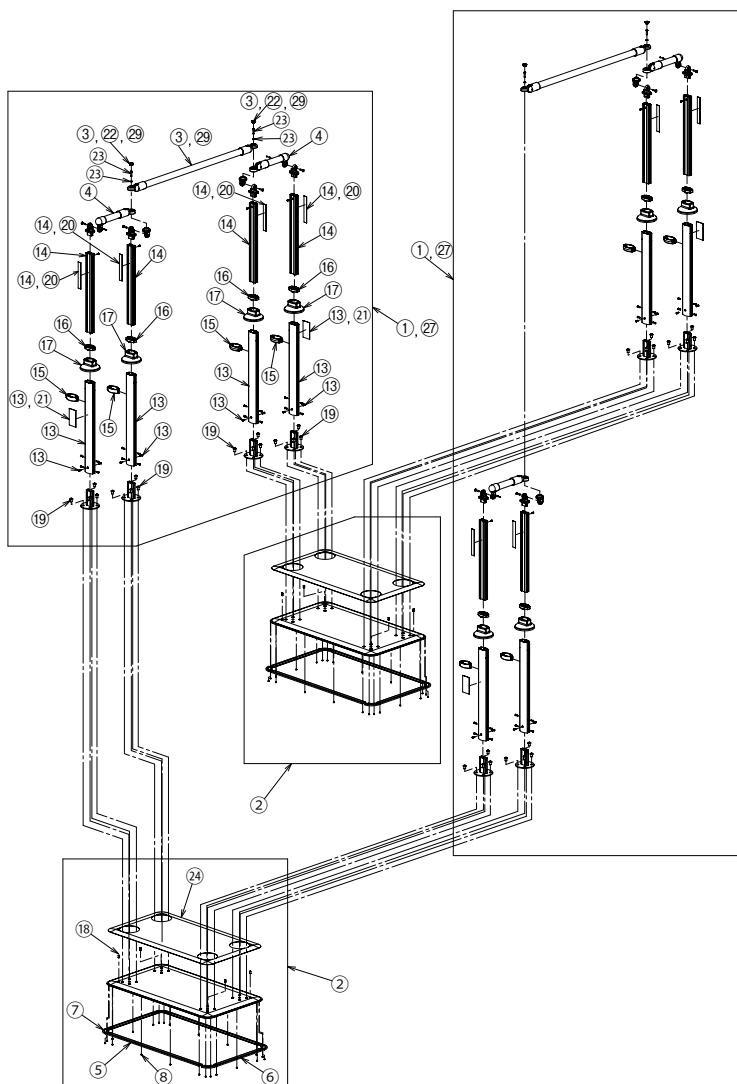

●AT-C-630/630T、AT-C-930/930T

AT-C-630/930

—AT-C-630シリーズとAT-C-930シリーズの交換部品のちがいについて—

「手すり支柱セット」と「手すりセット(キャップ付)」以外の交換部品はAT-C-630シリーズとAT-C-930シリーズで共通となります。

「手すり支柱セット」をお求めの方

AT-C-630シリーズ用・・・⑳をご購入ください

AT-C-930シリーズ用・・・①をご購入ください

「手すりセット(キャップ付)」をお求めの方

AT-C-630シリーズ用・・・㉑をご購入ください

AT-C-930シリーズ用・・・③をご購入ください

AT-C-630T/930T

部品一覧

製品名	No.	部品名	部品コード	価格(税抜)	備考
AT-C-630/630T AT-C-930/930T	①	AT-C-930<手すり支柱セット>	592221	98,000円	
	②	AT-C共通ベースプレート	592220	85,000円	
	③	AT-C-930手すりセット(キャップ付)	592222	17,800円	
	④	AT-C用240手すりセット	592223	9,500円	
	⑤	AT-C用端面保護カバー70cm(4本)	592224	4,000円	
	⑥	AT-C用端面保護カバー35cm(4本)	592225	3,100円	
	⑦	AT-C用端面保護カバー コーナー(4個)	592226	2,900円	
	⑧	AT-C用端面保護カバーボルト(22個)	592227	2,300円	
	⑬	AT-C用外支柱(ねじ付)(2本)	592232	7,500円	
	⑭	AT-C用スライド支柱(シール付)(2本)	592233	7,500円	
	⑮	AT-C用高さ調節固定ピン(2個)	592234	3,800円	
	⑯	AT-C用支柱キャップ(2個)	592235	2,300円	
	⑰	AT-C用支柱プレートカバー(2個)	592236	2,500円	
	⑱	AT-C用ガタツキ調整用ボルト(4個)	592237	2,200円	
	⑲	AT-C用支柱固定ボタンボルト(8個)	592238	3,400円	
	⑳	AT-C用高さ目盛りシール(10枚)	592241	2,800円	
	㉑	AT-C用警告シール(10枚)	592242	3,000円	
	㉒	AT-C用可変支柱ブラケットキャップ(8個)	592243	2,400円	
	㉓	AT-C用回転固定ボルト(8本) ※ワッシャー8枚付	592244	2,700円	
	㉔	AT-C用滑り止めシートKA(大)(2枚)	592248	11,000円	
㉕	AT-C用滑り止めシートKA(小丸)(8枚)	592249	3,400円		
	㉗	AT-C-630<手すり支柱セット>	592361	98,000円	
	㉙	AT-C-630手すりセット(キャップ付き)	592363	17,000円	