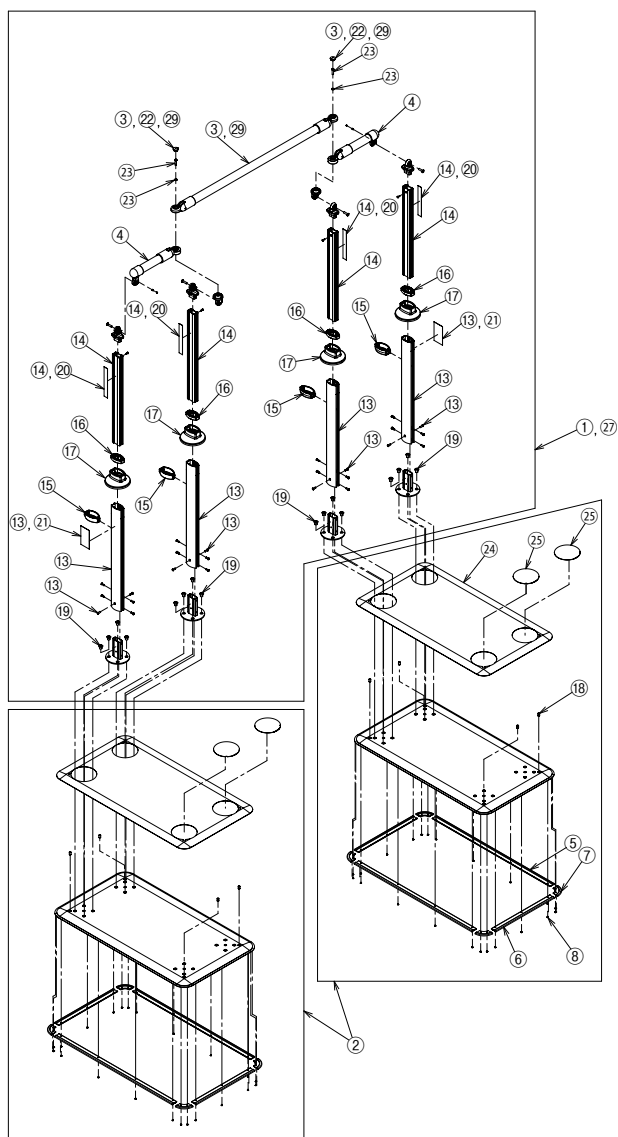

●AT-C-630/630T、AT-C-930/930T

AT-C-630/930

—AT-C-630シリーズとAT-C-930シリーズの交換部品のちがいについて—

「手すり支柱セット」と「手すりセット(キャップ付)」以外の交換部品はAT-C-630シリーズとAT-C-930シリーズで共通となります。

「手すり支柱セット」をお求めの方

AT-C-630シリーズ用・・・⑳をご購入ください

AT-C-930シリーズ用・・・①をご購入ください

「手すりセット(キャップ付)」をお求めの方

AT-C-630シリーズ用・・・㉑をご購入ください

AT-C-930シリーズ用・・・③をご購入ください

AT-C-630T/930T

部品一覧

製品名	No.	部品名	部品コード	価格(税抜)	備考
AT-C-630/630T AT-C-930/930T	①	AT-C-930<手すり支柱セット>	592221	98,000円	
	②	AT-C共通ベースプレート	592220	85,000円	
	③	AT-C-930手すりセット(キャップ付)	592222	17,800円	
	④	AT-C用240手すりセット	592223	9,500円	
	⑤	AT-C用端面保護カバー70cm(4本)	592224	4,000円	
	⑥	AT-C用端面保護カバー35cm(4本)	592225	3,100円	
	⑦	AT-C用端面保護カバー コーナー(4個)	592226	2,900円	
	⑧	AT-C用端面保護カバーボルト(22個)	592227	2,300円	
	⑬	AT-C用外支柱(ねじ付)(2本)	592232	7,500円	
	⑭	AT-C用スライド支柱(シール付)(2本)	592233	7,500円	
	⑮	AT-C用高さ調節固定ピン(2個)	592234	3,800円	
	⑯	AT-C用支柱キャップ(2個)	592235	2,300円	
	⑰	AT-C用支柱プレートカバー(2個)	592236	2,500円	
	⑱	AT-C用ガタツキ調整用ボルト(4個)	592237	2,200円	
	⑲	AT-C用支柱固定ボタンボルト(8個)	592238	3,400円	
	⑳	AT-C用高さ目盛りシール(10枚)	592241	2,800円	
	㉑	AT-C用警告シール(10枚)	592242	3,000円	
	㉒	AT-C用可変支柱ブラケットキャップ(8個)	592243	2,400円	
	㉓	AT-C用回転固定ボルト(8本) ※ワッシャー8枚付	592244	2,700円	
	㉔	AT-C用滑り止めシートKA(大)(2枚)	592248	11,000円	
㉕	AT-C用滑り止めシートKA(小丸)(8枚)	592249	3,400円		
	㉗	AT-C-630<手すり支柱セット>	592361	98,000円	
	㉙	AT-C-630手すりセット(キャップ付き)	592363	17,000円	