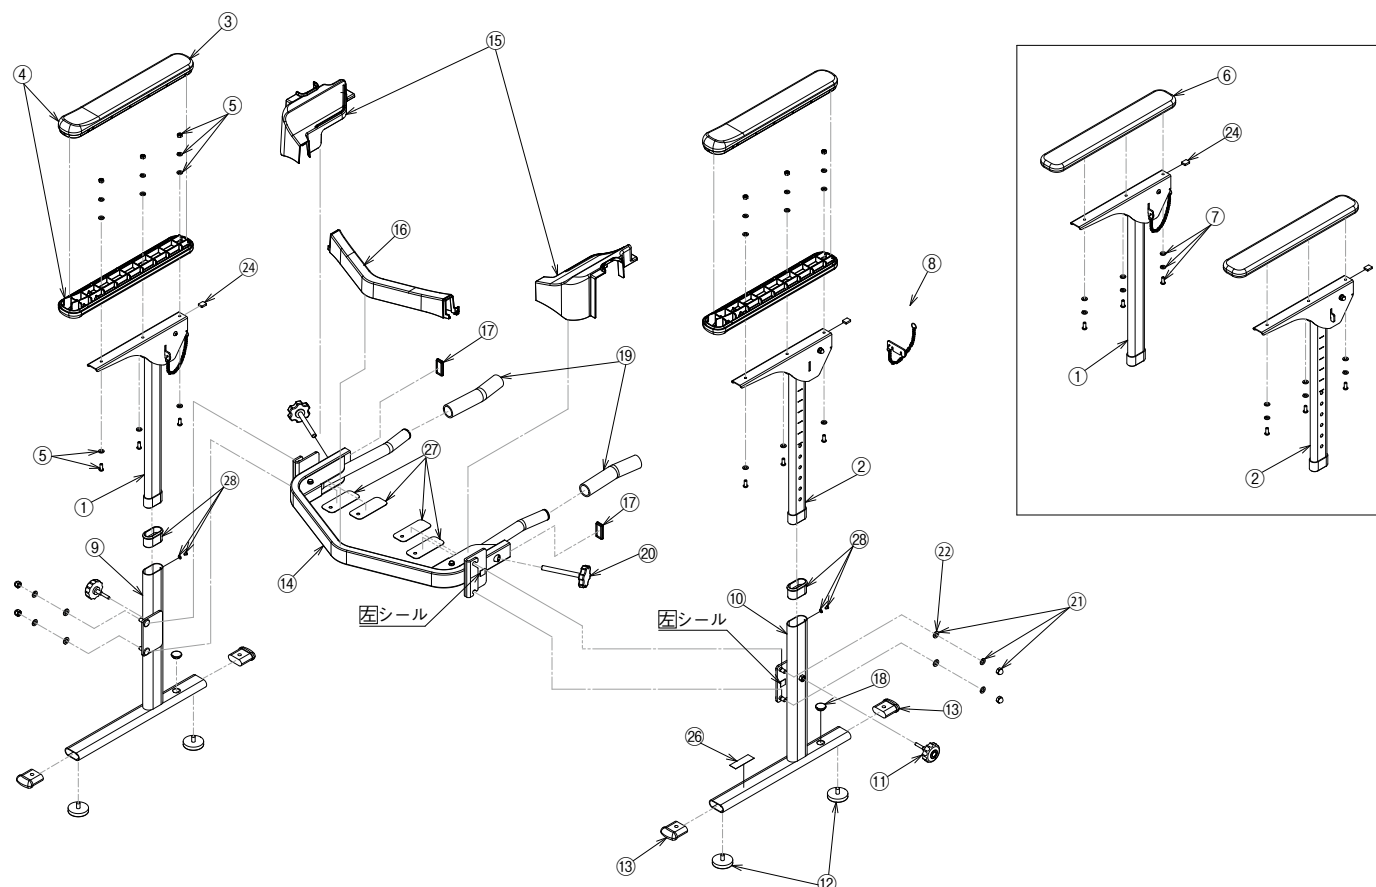

# ●洋式トイレ用フレーム S-はねあげR-2

# ●洋式トイレ用フレーム SUS-はねあげR-2

## 部品一覧

製品名	No.	部品名	部品コード	価格	部品詳細	備考
洋式トイレ用 フレーム S-はねあげR-2	①	S-はねあげR-2 ひじ掛け支柱 (内支柱・右)	591905	15,400円 (税込16,940円)	肘掛け無し	
	②	S-はねあげR-2 ひじ掛け支柱 (内支柱・左)	591906	15,400円 (税込16,940円)	肘掛け無し	
	③	S-はねあげR-2 ひじ掛け (プラスチックカバー)	591918	1,600円 (税込1,760円)		※SUS-はねあげR-2と共通
	④	S-はねあげR-2 ひじ掛け (プラスチックセット)	591919	3,300円 (税込3,630円)		※SUS-はねあげR-2と共通
	⑤	S-はねあげR-2 ひじ掛け固定用ねじセット (プラスチック用)	591907	1,100円 (税込1,210円)		※SUS-はねあげR-2と共通
	⑥	S-はねあげR-2 ひじ掛け (木)	591920	2,200円 (税込2,420円)		※SUS-はねあげR-2と共通
	⑦	S-はねあげR-2 ひじ掛け固定用ねじセット (木用)	591908	1,100円 (税込1,210円)		※SUS-はねあげR-2と共通
	⑧	トイレサポート ひじ掛けストッパー (チェーン付)	592569	2,000円 (税込2,200円)		※トイレサポートと共通
	⑨	S-はねあげR ひじ掛け支柱 (外支柱・右)	591773	13,700円 (税込15,070円)		※S-はねあげRと共通
	⑩	S-はねあげR ひじ掛け支柱 (外支柱・左)	591774	13,700円 (税込15,070円)		※S-はねあげRと共通
	⑪	S-はねあげR 高さ調節ボルト (2本セット)	591775	2,200円 (税込2,420円)		※S-はねあげR、SUS-はねあげR-2と共通
	⑫	S-はねあげR アジャスター (4本セット)	591776	4,100円 (税込4,510円)		※S-はねあげR、SUS-はねあげR-2と共通
	⑬	S-はねあげR ひじ掛け支柱脚キャップ・4個セット	591914	1,900円 (税込2,090円)		※S-はねあげR、SUS-はねあげR-2と共通
	⑭	S-はねあげR-2 連結バー	591910	27,500円 (税込30,250円)		
	⑮	S-はねあげR-2 フレームカバー (左右セット)	591916	1,100円 (税込1,210円)		※SUS-はねあげR-2と共通
	⑯	S-はねあげR-2 フレームカバー (センター)	591917	2,200円 (税込2,420円)		※SUS-はねあげR-2と共通
	⑰	S-はねあげR-2 連結バーエンドキャップ (2個セット)	591911	1,200円 (税込1,320円)		※SUS-はねあげR-2と共通
	⑱	はねあげR-2用床固定穴キャップ10個入	592107	3,600円 (税込3,960円)		※S-はねあげR、SUS-はねあげR-2と共通