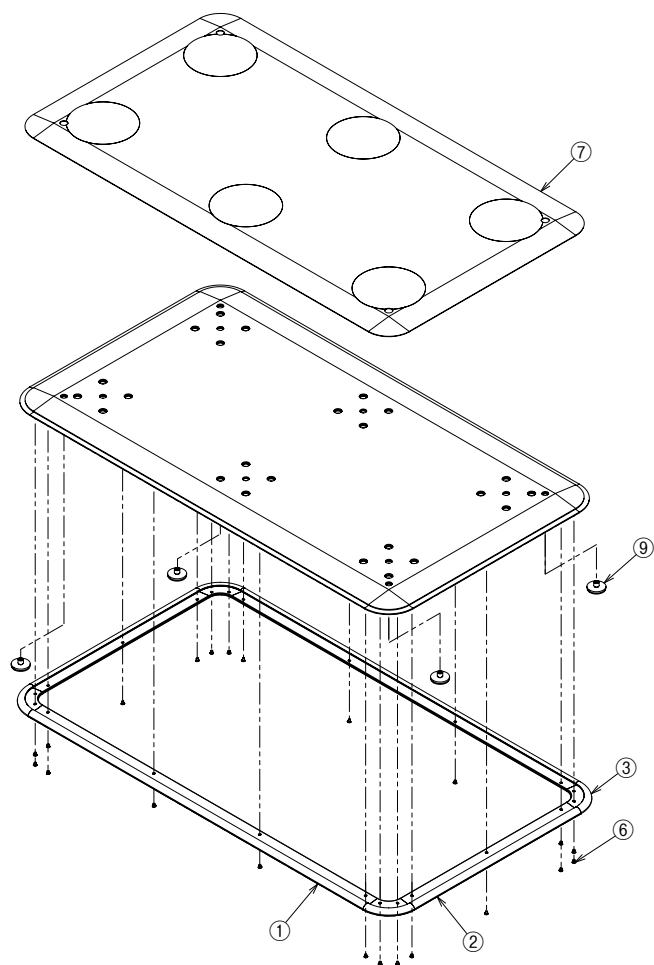

# ●AT-CRベースプレートN/AT-CRベースプレートS

AT-CRベースプレートN

AT-CRベースプレートS

## 部品一覧

製品名	No.	部品名	部品コード	価格	備考
AT-CRベースプレートN/ AT-CRベースプレートS	①	AT-CR端面保護カバー70cm(4本)	592585	4,400円(税込 4,840円)	
	②	AT-CR端面保護カバー35cm(4本)	592586	3,400円(税込 3,740円)	
	③	AT-CR端面保護カバー コーナー(8個)	592587	3,200円(税込 3,520円)	
	④	AT-CR端面保護カバー84cm(4本)	592588	4,600円(税込 5,060円)	
	⑤	AT-CR端面保護カバー19cm(4本)	592589	3,100円(税込 3,410円)	
	⑥	AT-C用端面保護カバーボルト(22個)	592227	2,500円(税込 2,750円)	
	⑦	AT-CR滑り止めシートKA-N用(2セット)	592590	12,000円(税込 13,200円)	
	⑧	AT-CR滑り止めシートKA-S用(2セット)	592591	11,000円(税込 12,100円)	
	⑨	AT-CR座付きアジャスター(4個)	592592	3,400円(税込 3,740円)	