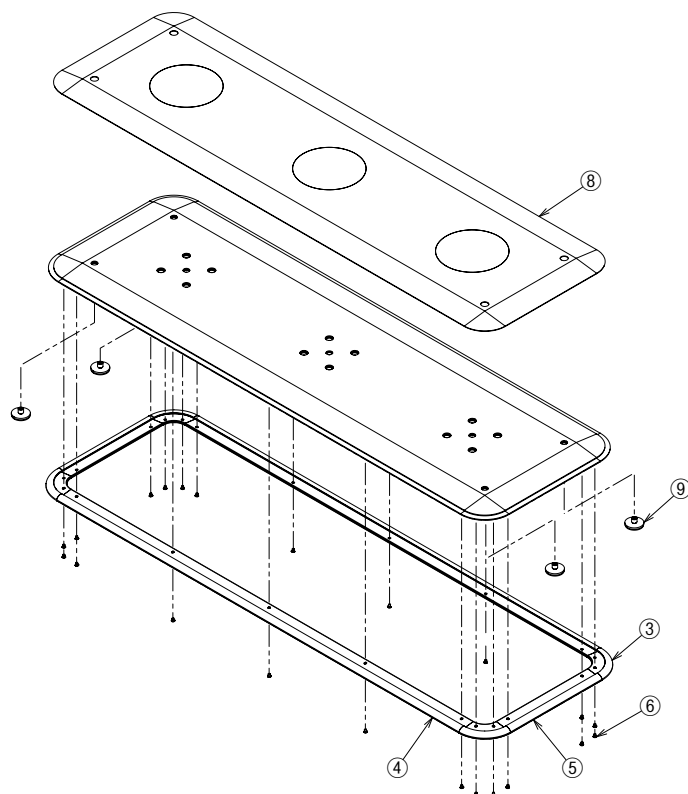

# ●AT-CRベースプレートN/AT-CRベースプレートS

AT-CRベースプレートN

AT-CRベースプレートS

## 部品一覧

製品名	No.	部品名	部品コード	価格	備考
AT-CRベースプレートN/ AT-CRベースプレートS	①	AT-CR端面保護カバー70cm(4本)	592585	4,400円(税込 4,840円)	
	②	AT-CR端面保護カバー35cm(4本)	592586	3,400円(税込 3,740円)	
	③	AT-CR端面保護カバー コーナー(8個)	592587	3,200円(税込 3,520円)	
	④	AT-CR端面保護カバー84cm(4本)	592588	4,600円(税込 5,060円)	
	⑤	AT-CR端面保護カバー19cm(4本)	592589	3,100円(税込 3,410円)	
	⑥	AT-C用端面保護カバーボルト(22個)	592227	2,500円(税込 2,750円)	
	⑦	AT-CR滑り止めシートKA-N用(2セット)	592590	12,000円(税込 13,200円)	
	⑧	AT-CR滑り止めシートKA-S用(2セット)	592591	11,000円(税込 12,100円)	
	⑨	AT-CR座付きアジャスター(4個)	592592	3,400円(税込 3,740円)	