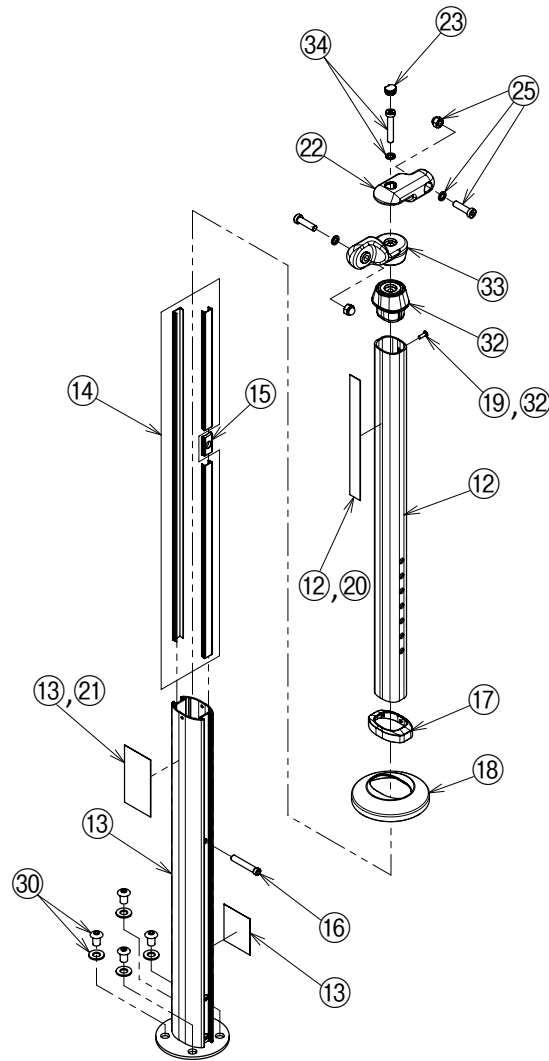

●AT-CR中間支柱セット

部品一覧

製品名	No.	部品名	部品コード	価格	備考
AT-CR中間支柱セット	⑫	AT-CRスライド支柱L580(2本)	592662	5,000円(税込 5,500円)	
	⑬	AT-CR外支柱(2set)	592663	14,000円(税込 15,400円)	
	⑭	AT-CR支柱側面パネル(2セット)	592664	2,500円(税込 2,750円)	
	⑮	AT-CR位置決め金具(2個)	592665	2,000円(税込 2,200円)	
	⑯	AT-CR高さ調節ボルト(2本)	592666	1,600円(税込 1,760円)	
	⑰	AT-CR支柱キャップ(2個)	592667	2,000円(税込 2,200円)	
	⑱	AT-CR支柱プレートカバー(2個)	592668	2,200円(税込 2,420円)	
	⑲	AT-CRブラケット固定ボルトM4(2本)	592669	1,200円(税込 1,320円)	
	⑳	AT-CR高さ目盛りシール(5枚)	592670	3,100円(税込 3,410円)	
	㉑	AT-CR警告シール(5枚)	592671	3,300円(税込 3,630円)	
	㉒	AT-CR左右回転ブラケット	592672	4,000円(税込 4,400円)	
	㉓	AT-CRボルトキャップ(2個)	592673	1,500円(税込 1,650円)	
	㉔	AT-CR上下回転固定ボルトM8×30(2set)	592675	2,000円(税込 2,200円)	
	⑳	AT-CR支柱固定ボタンボルト(8個)	592238	3,700円(税込 4,070円)	
	㉖	AT-CR支柱ブラケット受け	592681	4,000円(税込 4,400円)	
	㉗	AT-CR左右回転接続ブラケット	592682	4,200円(税込 4,620円)	
	㉘	AT-CR左右回転固定ボルトM8×45(2set)	592683	2,000円(税込 2,200円)	
㉙	AT-CRブラケット補修スプレー	592685	6,500円(税込 7,150円)	※	

「備考」欄に※印がある部品は図示していません。