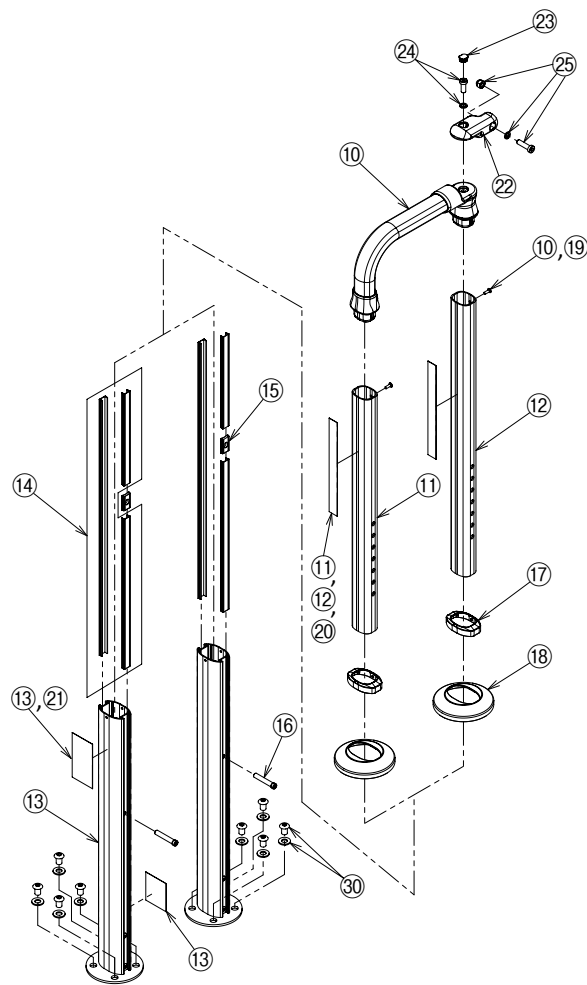

●AT-CR曲げ支柱セット

部品一覧

製品名	No.	部品名	部品コード	価格	備考
AT-CR曲げ支柱セット	⑩	AT-CR L型手すり	592660	13,000円(税込 14,300円)	
	⑪	AT-CRスライド支柱L500(2本)	592661	5,000円(税込 5,500円)	
	⑫	AT-CRスライド支柱L580(2本)	592662	5,000円(税込 5,500円)	
	⑬	AT-CR外支柱(2set)	592663	14,000円(税込 15,400円)	
	⑭	AT-CR支柱側面パネル(2セット)	592664	2,500円(税込 2,750円)	
	⑮	AT-CR位置決め金具(2個)	592665	2,000円(税込 2,200円)	
	⑯	AT-CR高さ調節ボルト(2本)	592666	1,600円(税込 1,760円)	
	⑰	AT-CR支柱キャップ(2個)	592667	2,000円(税込 2,200円)	
	⑱	AT-CR支柱プレートカバー(2個)	592668	2,200円(税込 2,420円)	
	⑲	AT-CRブラケット固定ボルトM4(2本)	592669	1,200円(税込 1,320円)	
	⑳	AT-CR高さ目盛りシール(5枚)	592670	3,100円(税込 3,410円)	
	㉑	AT-CR警告シール(5枚)	592671	3,300円(税込 3,630円)	
	㉒	AT-CR左右回転ブラケット	592672	4,000円(税込 4,400円)	
	㉓	AT-CRボルトキャップ(2個)	592673	1,500円(税込 1,650円)	
	㉔	AT-CR左右回転固定ボルトM8×20(2set)	592674	1,600円(税込 1,760円)	
	㉕	AT-CR上下回転固定ボルトM8×30(2set)	592675	2,000円(税込 2,200円)	
⑳	AT-CR支柱固定ボタンボルト(8個)	592238	3,700円(税込 4,070円)		
㉖	AT-CRブラケット補修スプレー	592685	6,500円(税込 7,150円)	※	

「備考」欄に※印がある部品は図示していません。