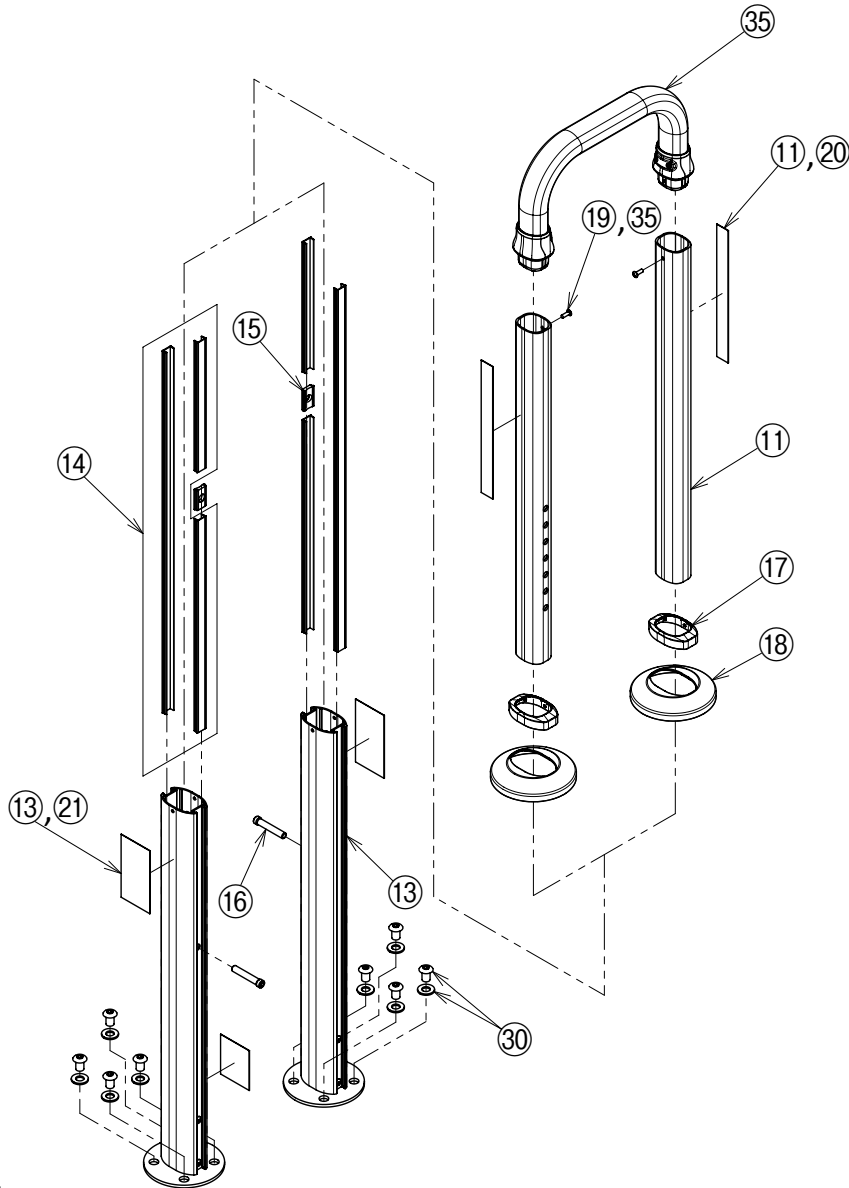

●AT-CR-240支柱セット

部品一覧

製品名	No.	部品名	部品コード	価格	備考
AT-CR-240支柱セット	⑪	AT-CRスライド支柱L500(2本)	592661	5,000円(税込 5,500円)	
	⑬	AT-CR外支柱(2set)	592663	14,000円(税込 15,400円)	
	⑭	AT-CR支柱側面パネル(2セット)	592664	2,500円(税込 2,750円)	
	⑮	AT-CR位置決め金具(2個)	592665	2,000円(税込 2,200円)	
	⑯	AT-CR高さ調節ボルト(2本)	592666	1,600円(税込 1,760円)	
	⑰	AT-CR支柱キャップ(2個)	592667	2,000円(税込 2,200円)	
	⑱	AT-CR支柱プレートカバー(2個)	592668	2,200円(税込 2,420円)	
	⑲	AT-CRブラケット固定ボルトM4(2本)	592669	1,200円(税込 1,320円)	
	⑳	AT-CR高さ目盛りシール(5枚)	592670	3,100円(税込 3,410円)	
	㉑	AT-CR警告シール(5枚)	592671	3,300円(税込 3,630円)	
	⑳	AT-CR支柱固定ボタンボルト(8個)	592238	3,700円(税込 4,070円)	
	㉓	AT-CR コ型手すり	592684	12,000円(税込 13,200円)	
	㉔	AT-CRブラケット補修スプレー	592685	6,500円(税込 7,150円)	※

「備考」欄に※印がある部品は図示していません。