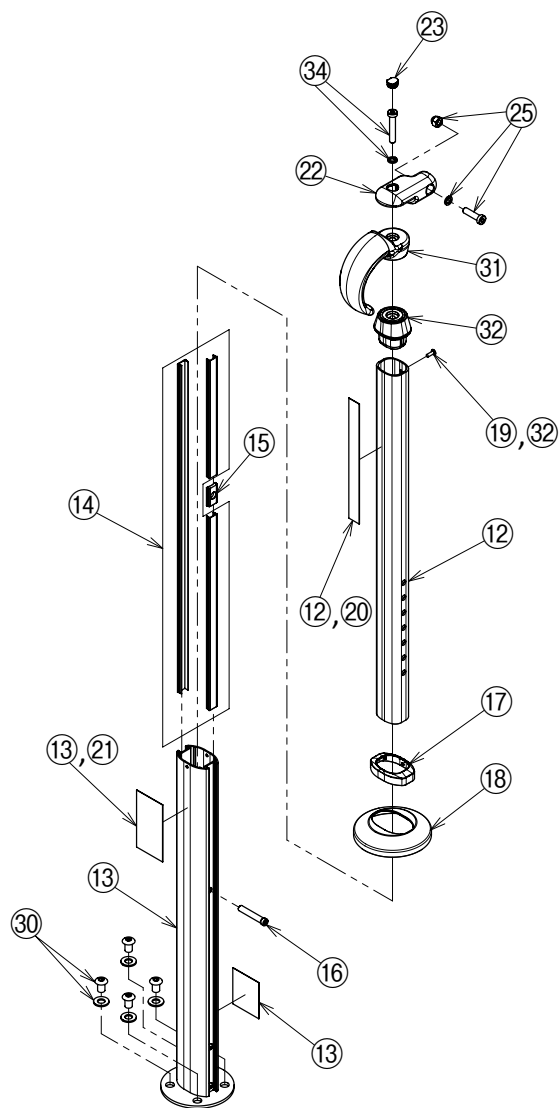

●AT-CR先端支柱セット

部品一覧

製品名	No.	部品名	部品コード	価格	備考
AT-CR先端支柱セット	⑫	AT-CRスライド支柱L580(2本)	592662	5,000円(税込 5,500円)	
	⑬	AT-CR外支柱(2set)	592663	14,000円(税込 15,400円)	
	⑭	AT-CR支柱側面パネル(2セット)	592664	2,500円(税込 2,750円)	
	⑮	AT-CR位置決め金具(2個)	592665	2,000円(税込 2,200円)	
	⑯	AT-CR高さ調節ボルト(2本)	592666	1,600円(税込 1,760円)	
	⑰	AT-CR支柱キャップ(2個)	592667	2,000円(税込 2,200円)	
	⑱	AT-CR支柱プレートカバー(2個)	592668	2,200円(税込 2,420円)	
	⑲	AT-CRブラケット固定ボルトM4(2本)	592669	1,200円(税込 1,320円)	
	⑳	AT-CR高さ目盛りシール(5枚)	592670	3,100円(税込 3,410円)	
	㉑	AT-CR警告シール(5枚)	592671	3,300円(税込 3,630円)	
	㉒	AT-CR左右回転ブラケット	592672	4,000円(税込 4,400円)	
	㉓	AT-CRボルトキャップ(2個)	592673	1,500円(税込 1,650円)	
	㉕	AT-CR上下回転固定ボルトM8×30(2set)	592675	2,000円(税込 2,200円)	
	⑳	AT-CR支柱固定ボタンボルト(8個)	592238	3,700円(税込 4,070円)	
	㉑	AT-CR端部ブラケット	592680	7,000円(税込 7,700円)	
	㉒	AT-CR支柱ブラケット受け	592681	4,000円(税込 4,400円)	
	㉓	AT-CR左右回転固定ボルトM8×45(2set)	592683	2,000円(税込 2,200円)	
	㉔	AT-CRブラケット補修スプレー	592685	6,500円(税込 7,150円)	※

「備考」欄に※印がある部品は図示していません。