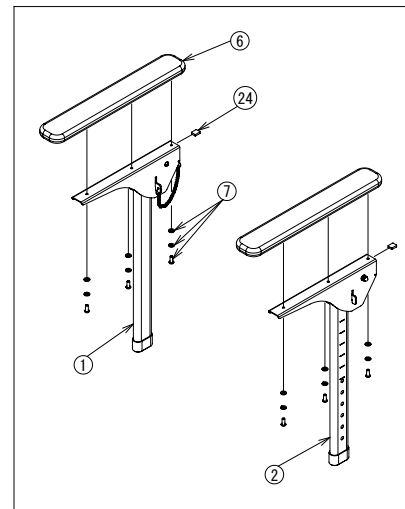

●洋式トイレ用フレーム SUS- はねあげ R-2

●洋式トイレ用フレーム S- はねあげ R-2

木製ひじ掛け

洋式トイレ用フレームSUS-はねあげR-2					
製品名	販売部品名	品番	価格(税抜)	部品詳細	備考
①	SUS-はねあげR2肘掛け内支柱(右)	591987	15,000	肘掛け無し	
②	SUS-はねあげR2肘掛け内支柱(左)	591988	15,000	肘掛け無し	
③	S-はねあげR-2 ひじ掛け(プラスチックカバー)	591918	1,500		※S-はねあげR-2と共通
④	S-はねあげR-2 ひじ掛け(プラスチックセット)	591919	3,000		※S-はねあげR-2と共通
⑤	S-はねあげR-2 ひじ掛け固定用ねじセット(プラスチック用)	591907	1,000		※S-はねあげR-2と共通
⑥	S-はねあげR-2 ひじ掛け(木)	591920	2,000		※S-はねあげR-2と共通
⑦	S-はねあげR-2 ひじ掛け固定用ねじセット(木用)	591908	1,000		※S-はねあげR-2と共通
⑧	SUS-はねあげR2ひじ掛けストッパー	591992	1,700		
⑨	SUS-はねあげR2肘掛け外支柱(右)	591989	15,000		
⑩	SUS-はねあげR2肘掛け外支柱(左)	591990	15,000		
⑪	S-はねあげR 高さ調節ボルト(2本セット)	591775	2,000		※S-はねあげR、R-2と共通
⑫	S-はねあげR アジャスター(4本セット)	591776	3,800		※S-はねあげR、R-2と共通
⑬	S-はねあげR ひじ掛け支柱脚キャップ・4個セット	591914	1,800		※S-はねあげR、R-2と共通
⑭	SUS-はねあげR2連結バー	591991	26,000		
⑮	S-はねあげR-2 フレームカバー(左右セット)	591916	1,000		※S-はねあげR-2と共通
⑯	S-はねあげR-2 フレームカバー(センター)	591917	2,000		※S-はねあげR-2と共通
⑰	S-はねあげR-2 連結バーエンドキャップ(2個セット)	591911	1,100		※S-はねあげR-2と共通
⑱	はねあげR-2用床固定穴キャップ 10入	592107	3,500		※S-はねあげR、R-2と共通
⑲	S-はねあげR-2 便座固定バーゴムカバー(2本セット)	591909	2,500		※S-はねあげR-2と共通
⑳	S-はねあげR-2 連結便器固定ノブ	591912	1,000		※S-はねあげR-2と共通
㉑	接続ナット・ワッシャーセット	591915	1,200		※S-はねあげR-2と共通
㉒	S-はねあげR プラワッシャー20枚	591913	1,000		※S-はねあげR-2と共通
㉓	S-はねあげアンカー・ビスセット	591631	950	アンカーボルト(2)、アンカーボルト用ナット(2)、木ネジ(2)	※S-はねあげR、R-2と共通
㉔	S-はねあげR-2肘掛緩衝材10個入	592108	2,500		※S-はねあげR、R-2と共通
㉕	SUS-はねあげR-2塗料スプレー	591993	8,100		
㉖	はねあげR-2注意シール(10枚)	591686	1,800		※S-はねあげR、R-2と共通
㉗	はねあげR-2固定アーム樹脂板(10枚)	591687	2,500	両面テープ付	※S-はねあげR-2と共通
㉘	はねあげR-2カ*タキ防止キャップ(2個)	591688	1,900	キャップ(2)、ネジ(2)、ワッシャー(2)	※S-はねあげR、R-2と共通