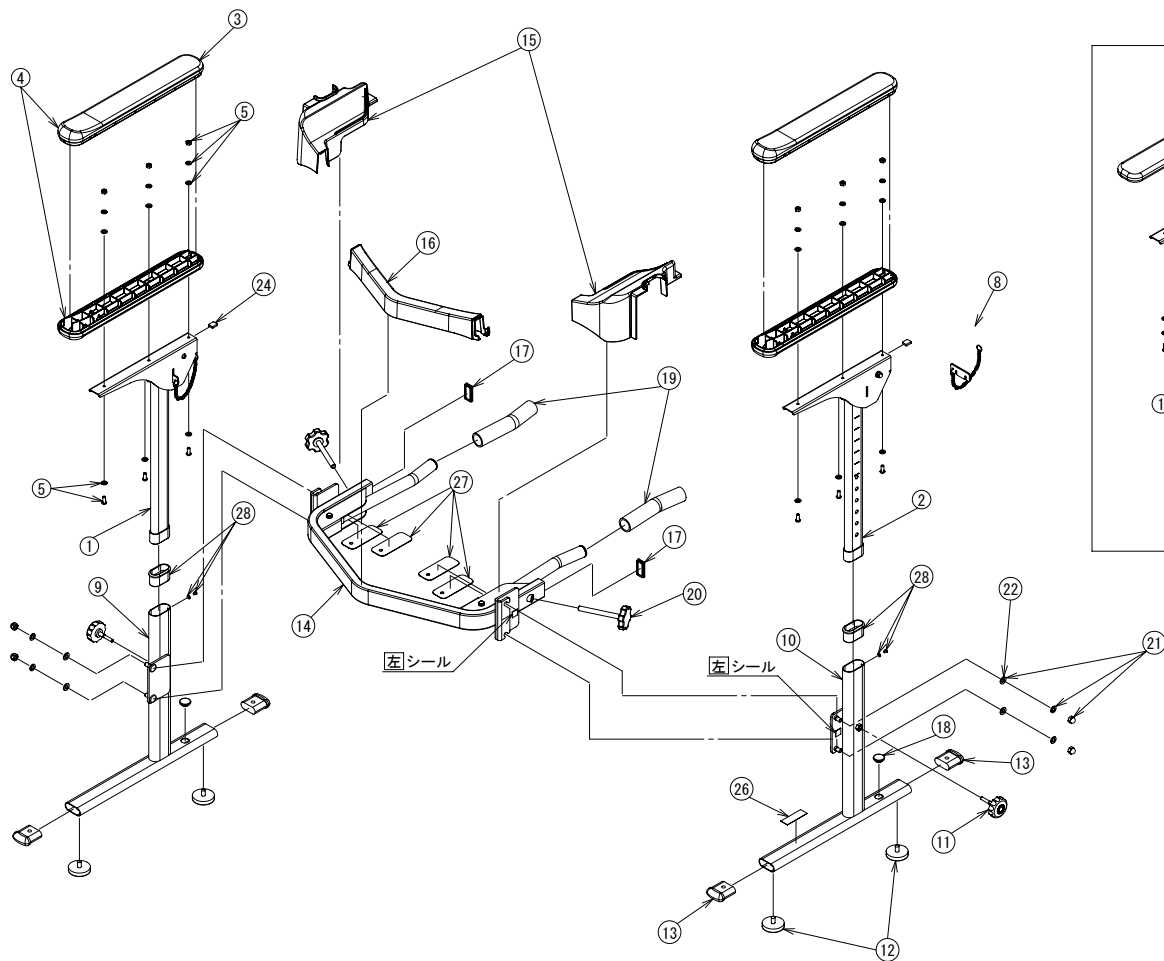

●洋式トイレ用フレーム SUS- はねあげ R-2

●洋式トイレ用フレーム S- はねあげ R-2

木製ひじ掛け

洋式トイレ用フレームSUS-はねあげR-2					
製品名	販売部品名	品番	価格(税抜)	部品詳細	備考
①	SUS-はねあげR2肘掛け内支柱(右)	591987	15,000	肘掛け無し	
②	SUS-はねあげR2肘掛け内支柱(左)	591988	15,000	肘掛け無し	
③	S-はねあげR-2 ひじ掛け(プラスチックカバー)	591918	1,500		※S-はねあげR-2と共通
④	S-はねあげR-2 ひじ掛け(プラスチックセット)	591919	3,000		※S-はねあげR-2と共通
⑤	S-はねあげR-2 ひじ掛け固定用ねじセット(プラスチック用)	591907	1,000		※S-はねあげR-2と共通
⑥	S-はねあげR-2 ひじ掛け(木)	591920	2,000		※S-はねあげR-2と共通
⑦	S-はねあげR-2 ひじ掛け固定用ねじセット(木用)	591908	1,000		※S-はねあげR-2と共通
⑧	SUS-はねあげR2ひじ掛けストッパー	591992	1,700		
⑨	SUS-はねあげR2肘掛け外支柱(右)	591989	15,000		
⑩	SUS-はねあげR2肘掛け外支柱(左)	591990	15,000		
⑪	S-はねあげR 高さ調節ボルト(2本セット)	591775	2,000		※S-はねあげR、R-2と共通
⑫	S-はねあげR アジャスター(4本セット)	591776	3,800		※S-はねあげR、R-2と共通
⑬	S-はねあげR ひじ掛け支柱脚キャップ・4個セット	591914	1,800		※S-はねあげR、R-2と共通
⑭	SUS-はねあげR2連結バー	591991	26,000		
⑮	S-はねあげR-2 フレームカバー(左右セット)	591916	1,000		※S-はねあげR-2と共通
⑯	S-はねあげR-2 フレームカバー(センター)	591917	2,000		※S-はねあげR-2と共通
⑰	S-はねあげR-2 連結バーエンドキャップ(2個セット)	591911	1,100		※S-はねあげR-2と共通
⑱	はねあげR-2用床固定穴キャップ 10入	592107	3,500		※S-はねあげR、R-2と共通
⑲	S-はねあげR-2 便座固定バーゴムカバー(2本セット)	591909	2,500		※S-はねあげR-2と共通
⑳	S-はねあげR-2 連結便器固定ノブ	591912	1,000		※S-はねあげR-2と共通
㉑	接続ナット・ワッシャーセット	591915	1,200		※S-はねあげR-2と共通
㉒	S-はねあげR プラワッシャー20枚	591913	1,000		※S-はねあげR-2と共通
㉓	S-はねあげアンカー・ビスセット	591631	950	アンカーボルト(2)、アンカーボルト用ナット(2)、木ネジ(2)	※S-はねあげR、R-2と共通
㉔	S-はねあげR-2肘掛緩衝材10個入	592108	2,500		※S-はねあげR、R-2と共通
㉕	SUS-はねあげR-2塗料スプレー	591993	8,100		
㉖	はねあげR-2注意シール(10枚)	591686	1,800		※S-はねあげR、R-2と共通
㉗	はねあげR-2固定アーム樹脂板(10枚)	591687	2,500	両面テープ付	※S-はねあげR-2と共通
㉘	はねあげR-2カ*タキ防止キャップ(2個)	591688	1,900	キャップ(2)、ネジ(2)、ワッシャー(2)	※S-はねあげR、R-2と共通