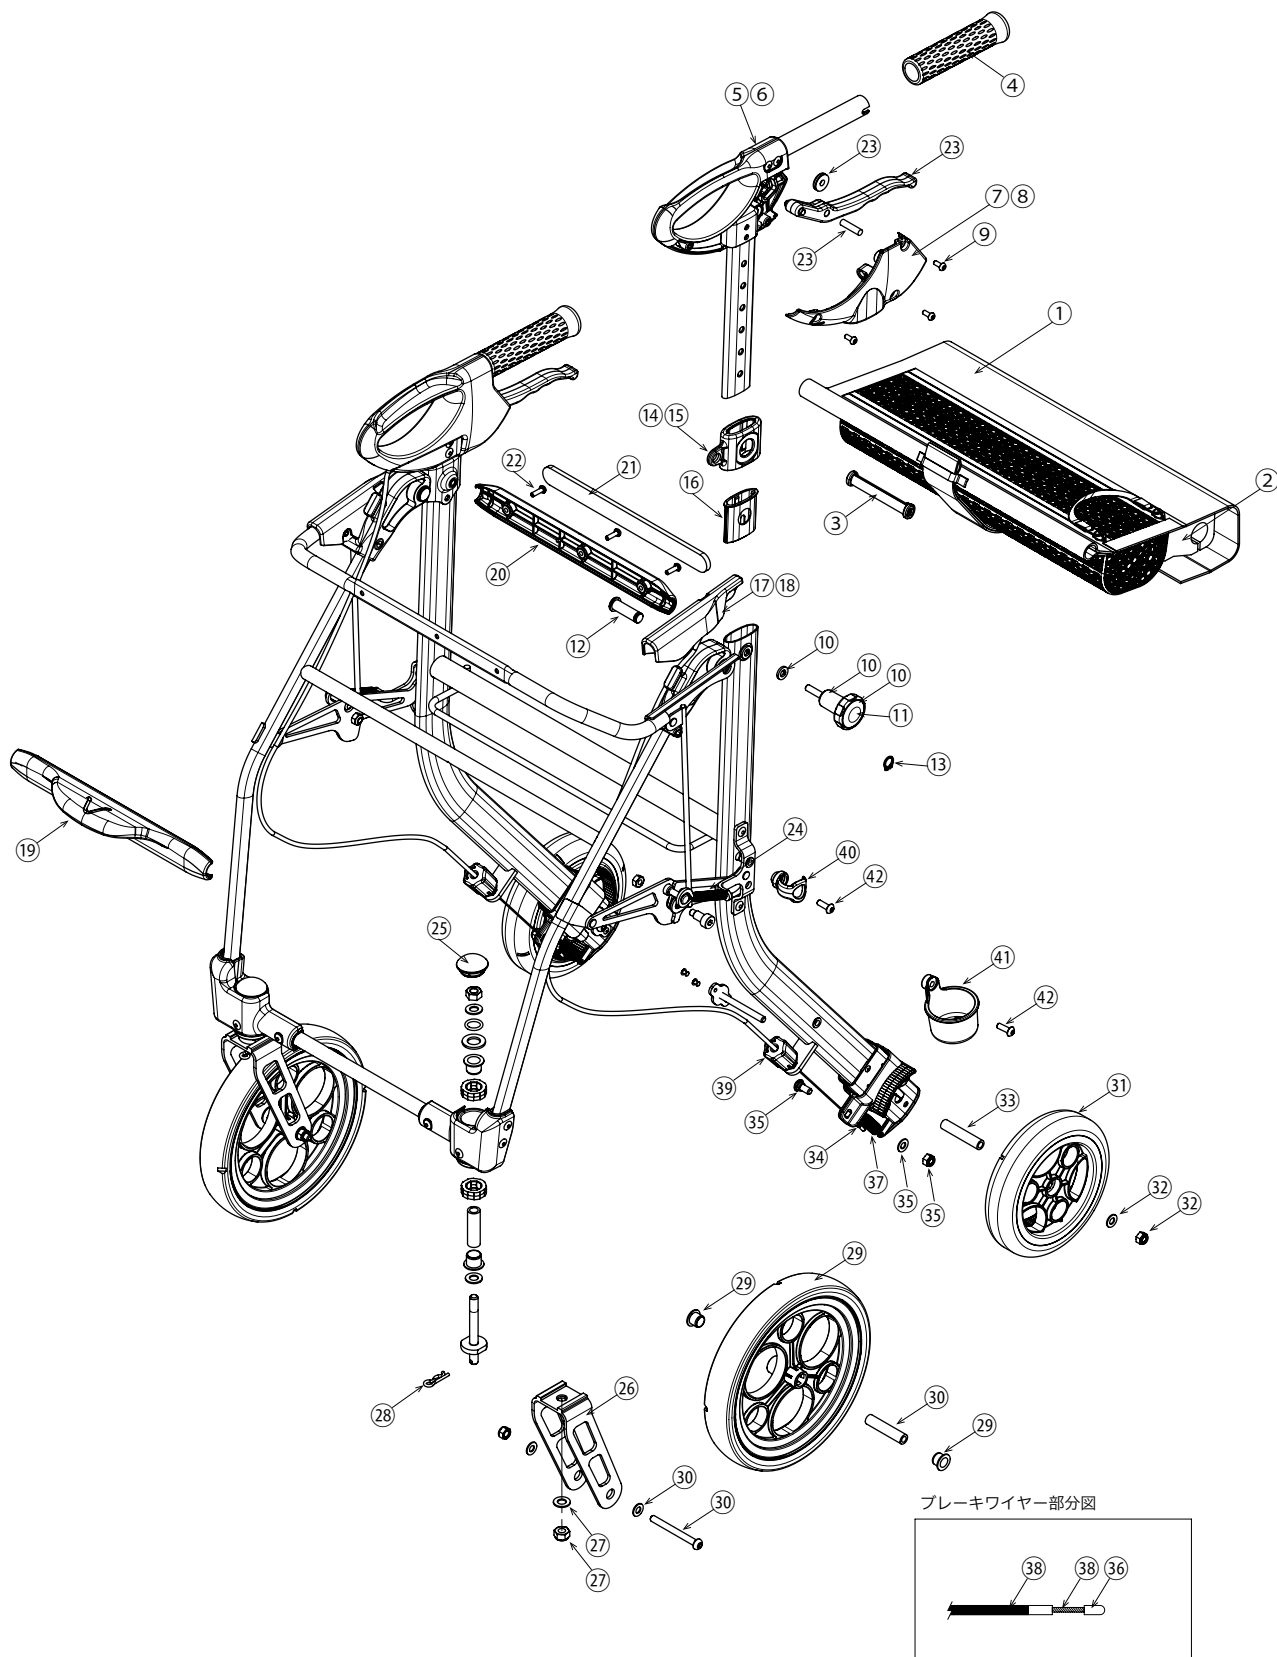

# ●歩行車 イコットエア

※部品については、お届けまでに日数をいただいておりますので、あらかじめご了承ください。

# 部品一覧

製品名	No.	部品名	部品コード	価格(税抜)	備考
イコットエア	①	座面バッグ	592450	5,500円	
	②	座面パッド	592451	3,000円	
	③	座面ベルトストッパー	592452	1,500円	
	④	ハンドルグリップ	592453	2,000円	
	⑤	ハンドル基部セット右	592454	5,000円	
	⑥	ハンドル基部セット左	592455	5,000円	
	⑦	ハンドルカバー右	592456	2,000円	
	⑧	ハンドルカバー左	592457	2,000円	
	⑨	ハンドルカバーネジ(3本入り)	592458	1,500円	
	⑩	高さ調節ノブボルト	592459	2,000円	
	⑪	高さ調節ノブボルトカバー	592460	1,200円	
	⑫	折りたたみ軸	592461	1,500円	
	⑬	折りたたみ軸ストッパー(2枚入り)	592462	1,200円	
	⑭	高さ調節部外カバー右	592463	1,500円	
	⑮	高さ調節部外カバー左	592464	1,500円	
	⑯	高さ調節部内カバー	592465	1,500円	
	⑰	折りたたみ側面カバー右	592466	1,500円	
	⑱	折りたたみ側面カバー左	592467	1,500円	
	⑲	折りたたみレバー前	592468	2,000円	
	⑳	折りたたみレバー後	592469	2,000円	
	㉑	折りたたみレバーパッド	592470	2,000円	
	㉒	折りたたみレバーネジ(3本入り)	592471	1,500円	
	㉓	ブレーキレバーセット	592472	2,100円	
	㉔	折りたたみバネセット(2セット入り)	592473	2,000円	
	㉕	前輪キャップ(2個入り)	592474	1,200円	
	㉖	前輪アーム	592475	4,000円	
	㉗	前輪アーム用ナットセット(2セット入り)	592476	1,500円	
	㉘	前輪アーム用スナップピン(2個入り)	592477	1,200円	
	㉙	前輪セット(2個入り)	592478	4,000円	
	㉚	前輪シャフトセット(2セット入り)	592479	3,000円	
	㉛	後輪セット(2個入り)	592480	3,500円	
	㉜	後輪ナットセット(2セット入り)	592481	1,200円	
	㉝	後輪シャフト(2本入り)	592482	1,500円	
	㉞	ブレーキパッド(2個入り)	592483	1,200円	
	㉟	ブレーキワイヤー固定部セット(2セット入り)	592484	1,500円	
	㊱	ブレーキワイヤー端部キャップ(10本入り)	591971	1,600円	リトルターンと共通部品
	㊲	ブレーキバネ(2本入り)	592486	1,200円	
	㊳	ブレーキワイヤーセット	592487	2,500円	
	㊴	ブレーキ調節ネジ	592488	1,200円	
	㊵	杖ホルダー上	592489	1,500円	
	㊶	杖ホルダー下	592490	1,500円	
	㊷	杖ホルダー固定ネジ(10本入り)	592491	1,500円	
	㊸	補修用ペイント(タッチペン)	592493	4,500円	※
	㊹	指はさみ注意シール左右セット(10枚入り)	592494	1,800円	※
	㊺	ブレーキ・駐車ロックシール(10枚入り)	592495	1,800円	※
	㊻	反射シール前左右セット(10枚入り)	592496	2,000円	※
	㊼	反射シール後(10枚入り)	592497	2,000円	※
	㊽	ブレーキ調節表示シール(10枚入り)	592001	1,400円	リトルターンと共通部品 ※