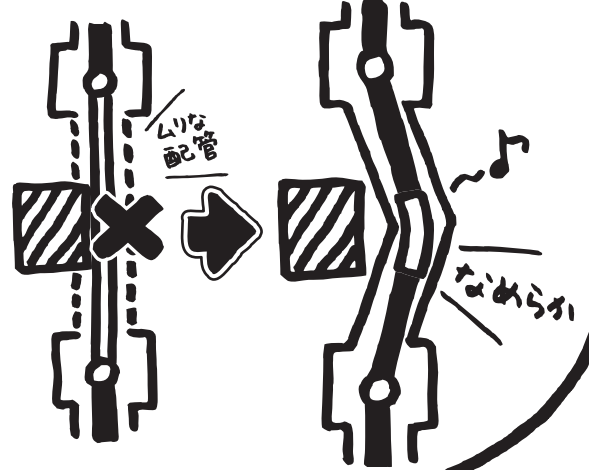

あろん & YOU

14
2010.06

設備 土木 設計 給排水

本管用【なめらか自在】曲管

15B-SRA DQ / 30B-SRA DQ

ここが
ポイント
マンホール
削減

“曲管”とは...?

！とっても便利！

！！こんなにスコイ！！

マンホール削減

障害物回避

自走カメラ
スイスイ！

しかも
アロンなら

角度調整
カンタン！

！なめらか自在！

本管用【なめらか自在】曲管

略号・サイズ	価格
15B-SRA DQ 150	17,000円
15B-SRA DQ 200	29,500円
30B-SRA DQ 150	18,000円
30B-SRA DQ 200	32,000円