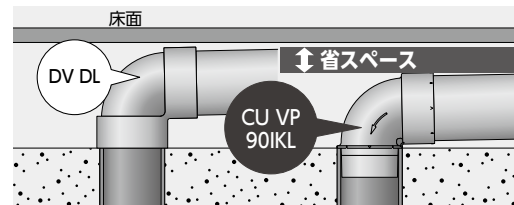

VP管用90°片受けエルボ

VPパイプ内径接続

CU VP 90IKL 40/50/65/75/100

新たに同径タイプが仲間入り!

内径接続だから...

はつり不要

VPパイプがコンクリート面で切断された場合でも、はつり等の面倒な作業がありません。

最小高さで横枝管が取り出せ、狭い隙間でも横枝管の勾配確保ができます。

● 同径タイプ **NEW**

略号・サイズ	価格	梱包	略号・サイズ	価格	梱包
CU VP 90IKL 40	170	20	CU VP 90IKL 75	410	30
CU VP 90IKL 50	180	40	CU VP 90IKL 100	850	16
CU VP 90IKL 65	390	20			

● 異径タイプ

略号・サイズ	価格	梱包
CU VP 90IKL 50×40	360	20
CU VP 90IKL 100×75	850	12