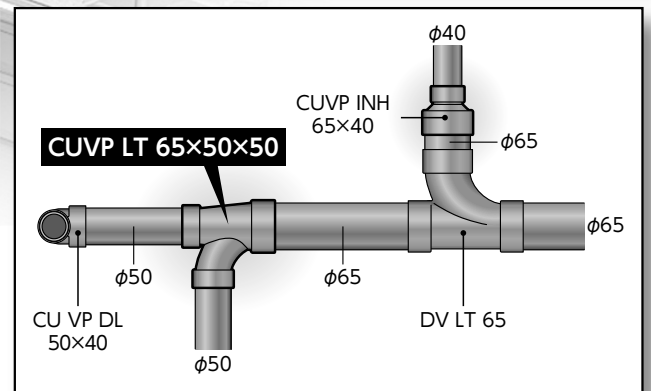

集合住宅やビル等の配管に便利な継手が登場

# VP管用異径90°大曲りY

## CU VP LT 65×50×50

横引き配管最上流部に便利な異径継手が新登場

略号・サイズ	価格	梱包
CU VP LT 65×50×50	660	20