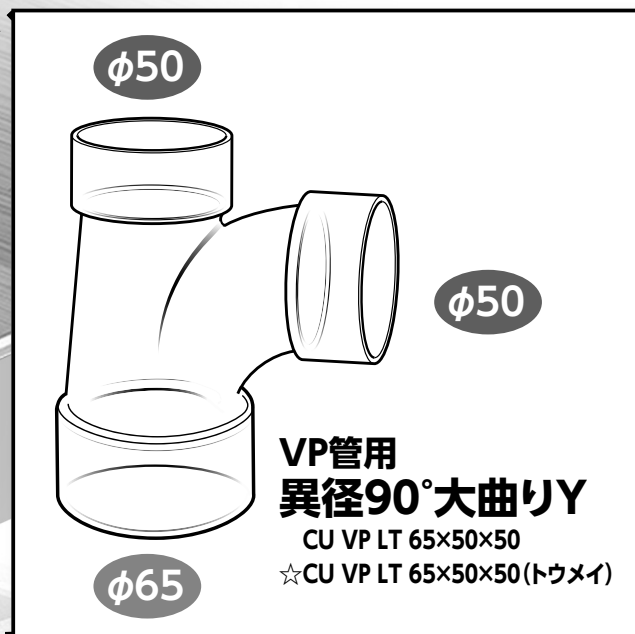

# VP管用異径90°大曲りY

## CU VP LT 65×50×50

横引き配管最上流部の便利な異径継手に透明が新登場

略号・サイズ	価格	梱包
CU VP LT 65×50×50	660	20
☆ CU VP LT 65×50×50(トウメイ)	790	20

☆ 品揃え追加