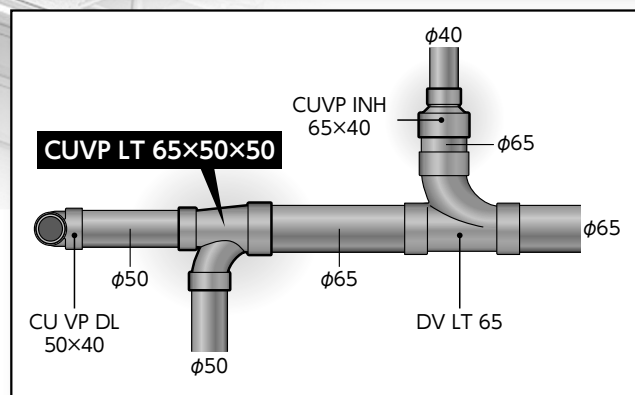

集合住宅やビル等の配管に便利な継手が登場

# VP管用異径90°大曲りY

## CU VP LT 65×50×50

横引き配管最上流部の便利な異径継手に透明が新登場

略号・サイズ	価格	梱包
CU VP LT 65×50×50	660	20
☆ CU VP LT 65×50×50(トウメイ)	790	20

☆ 品揃え追加