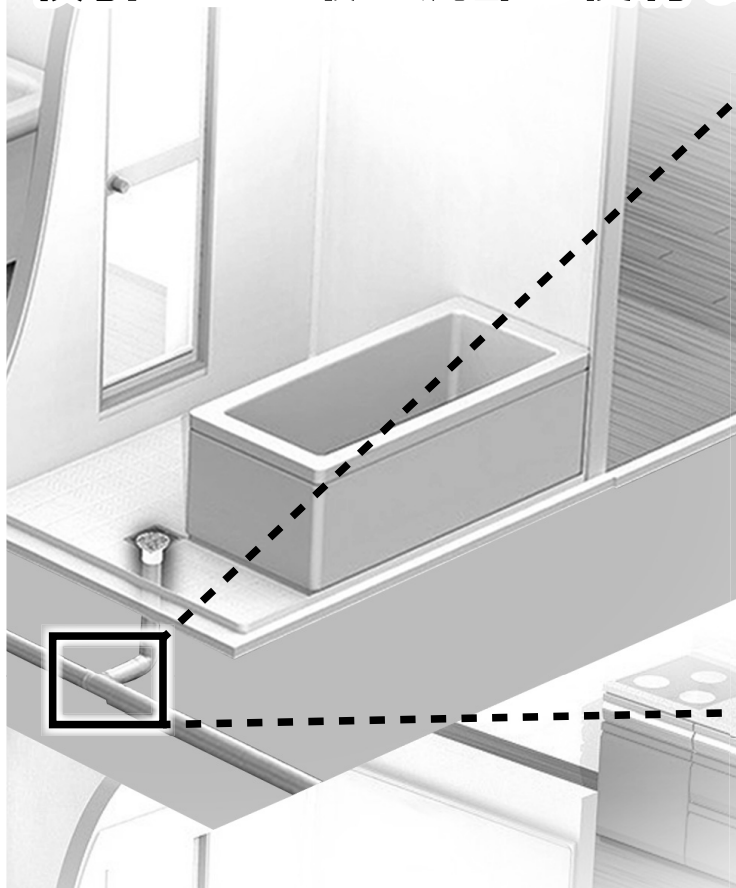

集合住宅やビル等の配管に便利な継手が登場

# VP管用異径90°大曲りY

## CU VP LT 65×50×50

横引き配管最上流部の便利な異径継手に透明が新登場

略号・サイズ	価格	梱包
CU VP LT 65×50×50	660	20
☆ CU VP LT 65×50×50(トウメイ)	790	20

☆ 品揃え追加