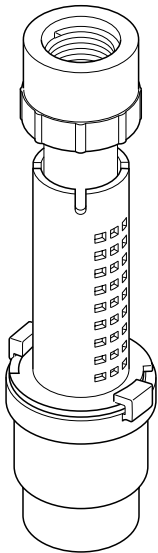

## エコジョーズ用間接排水継手 ドレンジョーズ

E-DC 20×Rp 1/2

エコジョーズからのドレン水を『正しく・上手』に排水

- 排水口空間 50mm が確保でき、施工管理が簡単  
 施工管理が一目瞭然！！ 本体メッシュ構造により、異物の侵入を防止！！
- 内蔵の「自己閉鎖膜」による3つの機能
  - ① 自封式トラップ機能：汚水接続の際に必要なトラップの役割を果たします。
  - ② 防虫キャップ機能：雨水接続の際に懸念される下流側配管からの害虫侵入を防ぎます。
  - ③ 逆流防止機能：下流側からの逆流発生時において、機器内部への逆流水侵入を抑止します。
- 地獄配管に対応  
 本体スライド構造で、地獄配管でも後付け施工が可能

略号・サイズ	積算価格	梱包
E-DC 20×Rp1/2	2,200	20