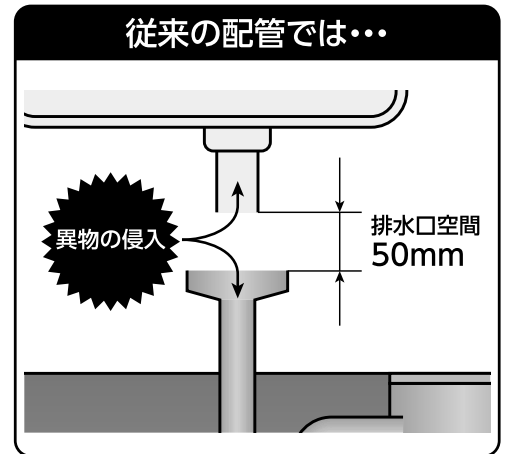

## エコジョーズ用間接排水継手 ドレンジョーズ

E-DC 20×Rp 1/2

エコジョーズからのドレン水を『正しく・上手』に排水

- 排水口空間 50mm が確保でき、施工管理が簡単  
 施工管理が一目瞭然！！ 本体メッシュ構造により、異物の侵入を防止！！
- 内蔵の「自己閉鎖膜」による3つの機能
  - ① 自封式トラップ機能：汚水接続の際に必要なトラップの役割を果たします。
  - ② 防虫キャップ機能：雨水接続の際に懸念される下流側配管からの害虫侵入を防ぎます。
  - ③ 逆流防止機能：下流側からの逆流発生時において、機器内部への逆流水侵入を抑止します。
- 地獄配管に対応  
 本体スライド構造で、地獄配管でも後付け施工が可能

略号・サイズ	積算価格	梱包
E-DC 20×Rp1/2	2,200	20