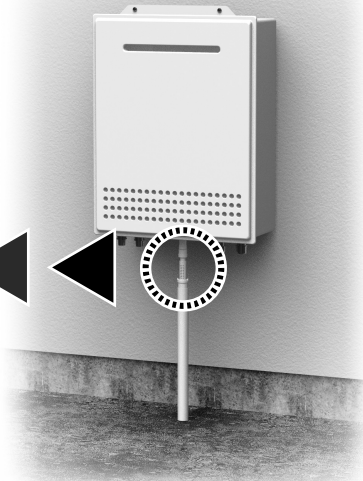

## エコジョーズ用間接排水継手 ドレンジョーズ

E-DC 20×Rp 1/2

エコジョーズからのドレン水を『正しく・上手』に排水

- 排水口空間 50mm が確保でき、施工管理が簡単  
 施工管理が一目瞭然！！ 本体メッシュ構造により、異物の侵入を防止！！
- 内蔵の「自己閉鎖膜」による3つの機能
  - ① 自封式トラップ機能：汚水接続の際に必要なトラップの役割を果たします。
  - ② 防虫キャップ機能：雨水接続の際に懸念される下流側配管からの害虫侵入を防ぎます。
  - ③ 逆流防止機能：下流側からの逆流発生時において、機器内部への逆流水侵入を抑止します。
- 地獄配管に対応  
 本体スライド構造で、地獄配管でも後付け施工が可能