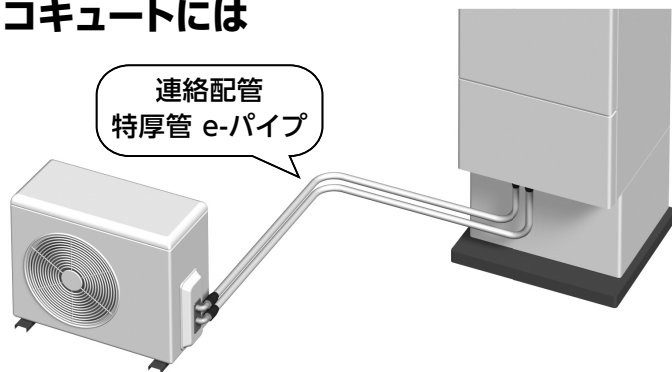

エコジョーズ用間接排水継手 ドレンジョーズ

E-DC 20×Rp 1/2

エコジョーズからのドレン水を『正しく・上手』に排水

略号・サイズ	積算価格	梱包
E-DC 20×Rp1/2	2,200	20

- 排水口空間 50mm が確保でき、本体メッシュ構造により、異物の侵入防止
- 内蔵の「自己閉鎖膜」による3つの機能 ➡ ① 自封式トラップ機能 ② 防虫キャップ機能 ③ 逆流防止機能
- 本体スライド構造で、地獄配管でも後付け施工が可能

エコキュートには

エコキュート用連絡配管部材

エコキュート用配管パック

略号	サイズ		保温材 厚み	長さ
	呼び径	外径×内径		
EPP 13-10I×2	13	17×11.6	10mm	2m
EPP 13-10I×3				3m
EPP 13-10I×5				5m
EPP 13-20I×2			20mm	2m
EPP 13-20I×3				3m
EPP 13-20I×5				5m