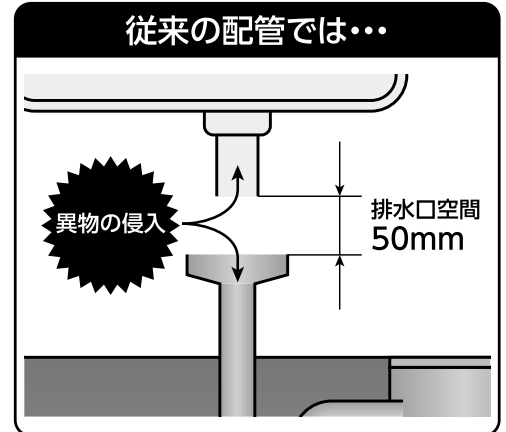

エコジョーズ用間接排水継手 ドレンジョーズ

E-DC 20×Rp 1/2

エコジョーズからのドレン水を『正しく・上手』に排水

略号・サイズ	積算価格	梱包
E-DC 20×Rp1/2	2,200	20

- 排水口空間 50mm が確保でき、本体メッシュ構造により、異物の侵入防止
- 内蔵の「自己閉鎖膜」による3つの機能 ➡ ① 自封式トラップ機能 ② 防虫キャップ機能 ③ 逆流防止機能
- 本体スライド構造で、地獄配管でも後付け施工が可能

エコキュートには

エコキュート用連絡配管部材

エコキュート用配管パック

略号	サイズ		保温材 厚み	長さ
	呼び径	外径×内径		
EPP 13-10I×2	13	17×11.6	10mm	2m
EPP 13-10I×3				3m
EPP 13-10I×5				5m
EPP 13-20I×2			20mm	2m
EPP 13-20I×3				3m
EPP 13-20I×5				5m