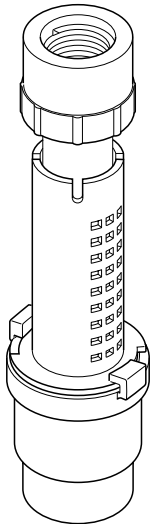

エコジョーズ用間接排水継手 ドレンジョーズ

E-DC 20×Rp 1/2

エコジョーズからのドレン水を『正しく・上手』に排水

略号・サイズ	積算価格	梱包
E-DC 20×Rp1/2	2,200	20

- 排水口空間 50mm が確保でき、本体メッシュ構造により、異物の侵入防止
- 内蔵の「自己閉鎖膜」による3つの機能 ➡ ① 自封式トラップ機能 ② 防虫キャップ機能 ③ 逆流防止機能
- 本体スライド構造で、地獄配管でも後付け施工が可能

エコキュートには

エコキュート用連絡配管部材

エコキュート用配管パック

略号	サイズ		保温材 厚み	長さ
	呼び径	外径×内径		
EPP 13-10I×2	13	17×11.6	10mm	2m
EPP 13-10I×3				3m
EPP 13-10I×5				5m
EPP 13-20I×2			20mm	2m
EPP 13-20I×3				3m
EPP 13-20I×5				5m