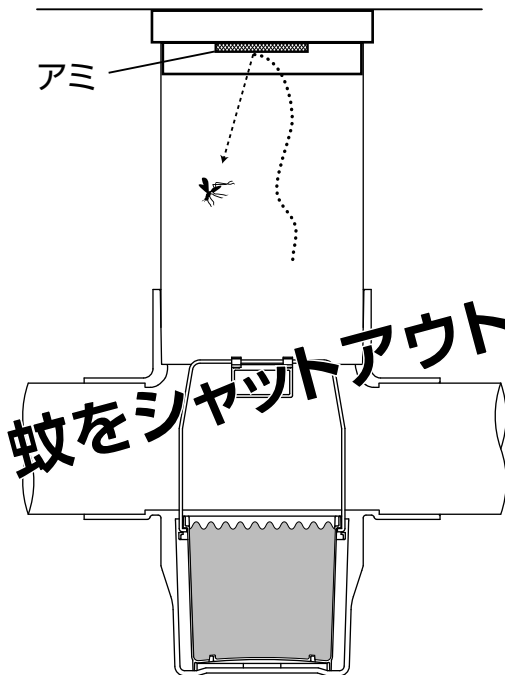

## 塩ビ製格子ふた（網付）

ICA-H ライト 150/200 雨水 網付

## 蚊の発生を抑制

- 網付なので蚊の発生を抑制します。
- 網はふたの裏面なので、ふたでの滑りを抑制します。

| 略号・サイズ                | 積算価格  | 梱包 |
|-----------------------|-------|----|
| ICA-H ライト 150 雨水 アミツキ | 4,400 | 16 |
| ICA-H ライト 200 雨水 アミツキ | 5,500 | 8  |