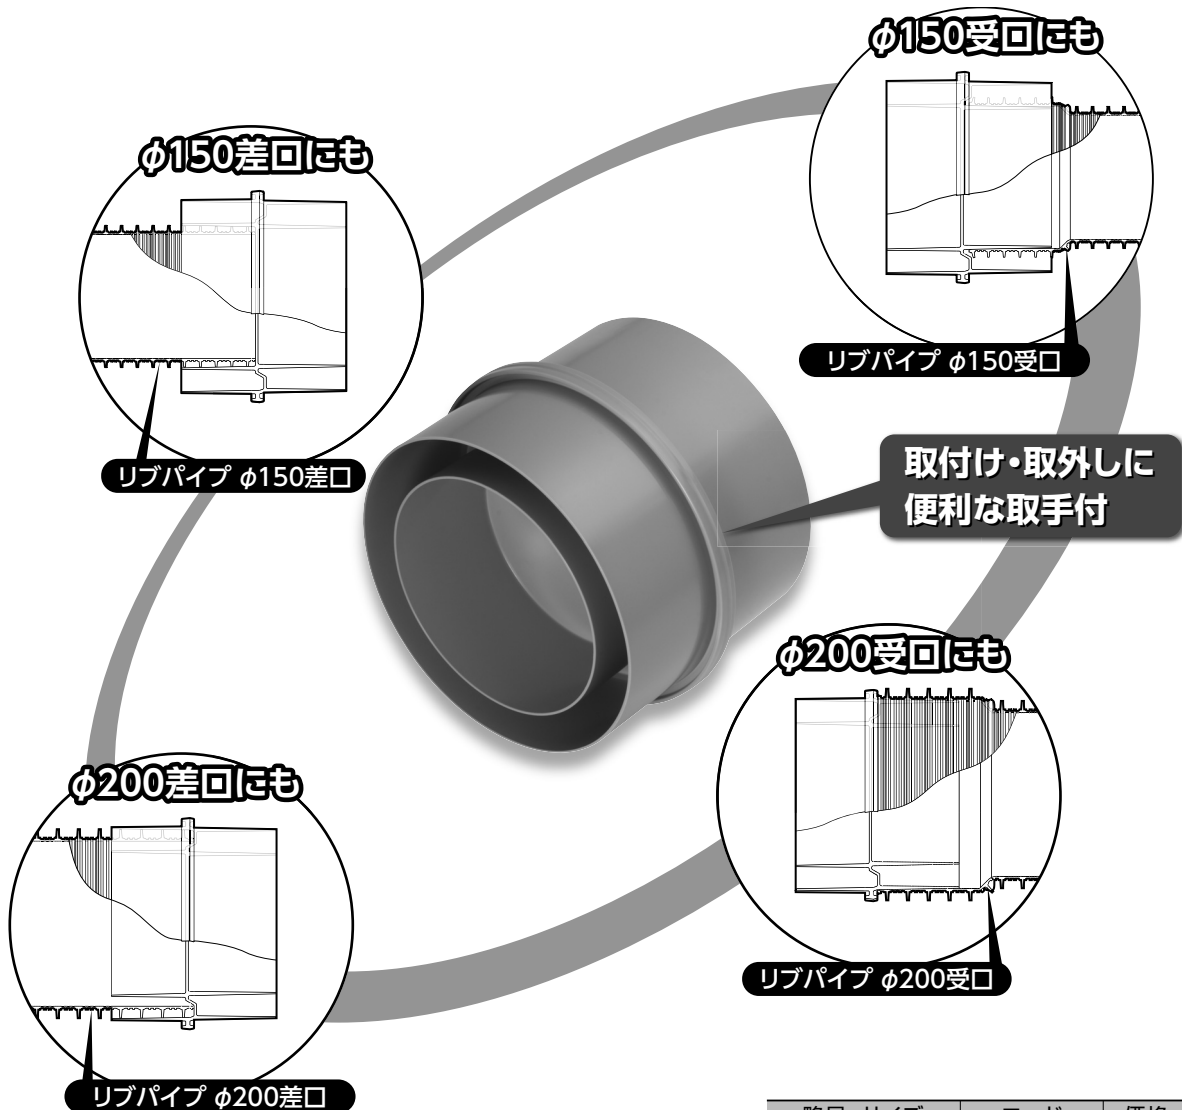

## リブ付管用 仮止めキャップ

### RP-CK 150/200

これひとつですべて対応  
 リブ付管・マンホールの仮止め用途に最適です

略号・サイズ	コード	価格	梱包
RP-CK 150/200	5 287094-	3,300	1