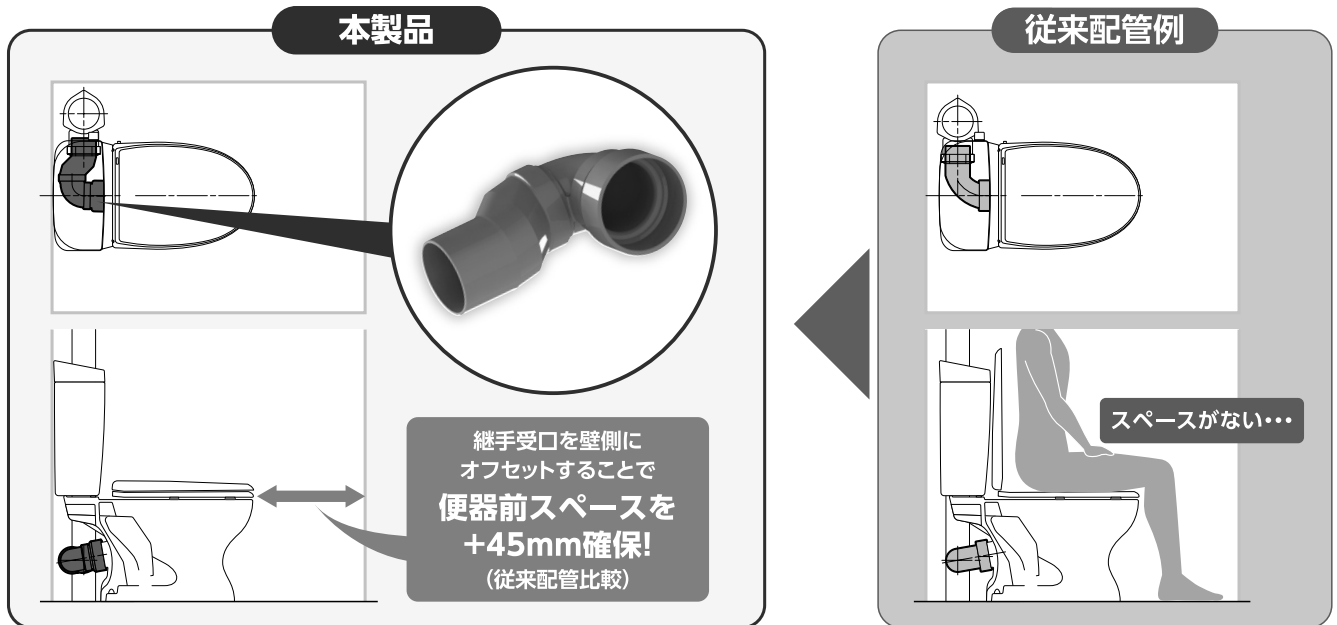

狭小トイレ用接続継手

CU NTJ(L) 75 / CU NTJ(R) 75

トイレのスペース確保に!

■継手方向の選定

継手は便器正面からみた排水立管の位置で選定してください。

略号・サイズ	向き	コード	価格	梱包
CU NTJ(L) 75	左	5 233995-	5,500	10
CU NTJ(R) 75	右	5 233994-		10

※ 設置条件、使用上の注意事項は弊社ホームページ、または弊社担当者までご確認ください。