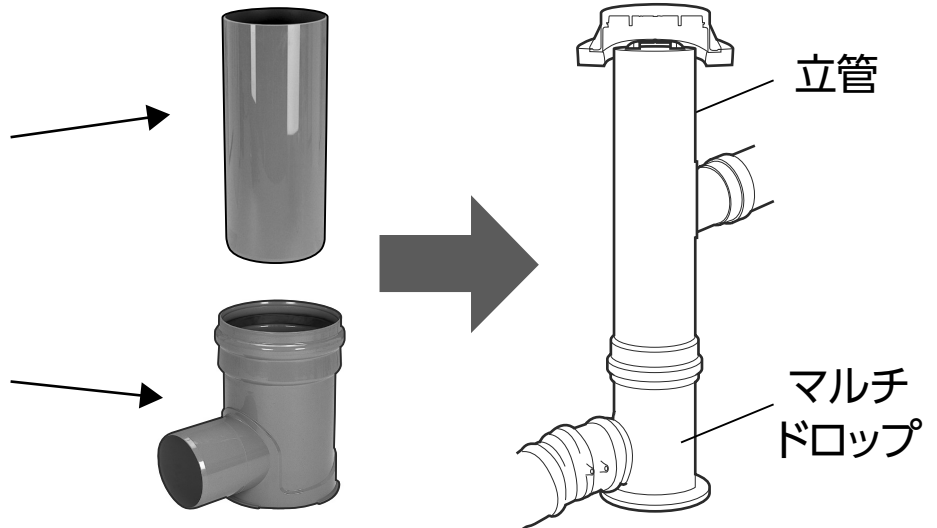

## AHR-R MHD/MDR

立管一体型マルチマス使用時このような困りごとはありませんか？

排水管接続深さが深く、  
既存のマルチマス  
では高さがたりない。

重量があり、サイズも  
大きいため運送業務に  
手間がかかる

立管一体型マルチマス

## 分離タイプなら解決できます

排水管接続深さが  
深くなる場合でも、  
立管で調節可能です。

パイプとの一体成型品  
ではないため、軽量で  
運送も簡単です。

品名(略号・サイズ)	梱包	積算価格
AHR-R M HD 150-300	1	44,000
AHR-R M HD 200-300	1	45,100
AHR-R M HD 250-300	2	57,200

品名(略号・サイズ)	梱包	積算価格
MDR 100P-200R セット	2	9,700
MDR 100P-300R セット	1	30,300
MDR 150P-200R セット	2	9,700
MDR 150P-300R セット	1	33,900