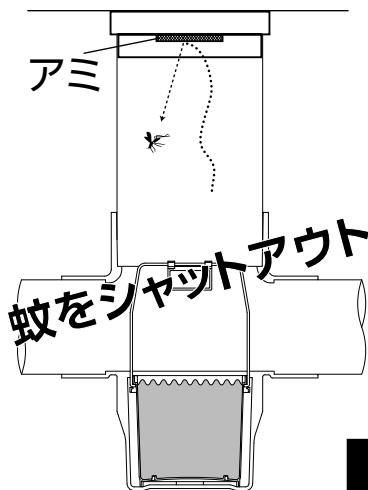

## 塩ビ製格子ふた（網付）

#### 格子ふた（網付）シリーズにφ300が登場！

### 夏場の蚊の発生を抑制

Good! 網付なので、格子部からの蚊の侵入・発生を軽減します

Good! 網はふたの裏面なので、ふたでの滑りを抑制します。

表側

裏側

	品名（略号・サイズ）	色	コード	梱包	積算価格
新	ICA-H ライト 300 雨水 アミツキ	ライト	5 292150 -	1	10,600
	ICA-H ライト 150 雨水 アミツキ	ライト	5 292108 -	16	4,700
	ICA-H ライト 200 雨水 アミツキ	ライト	5 292109 -	8	5,800