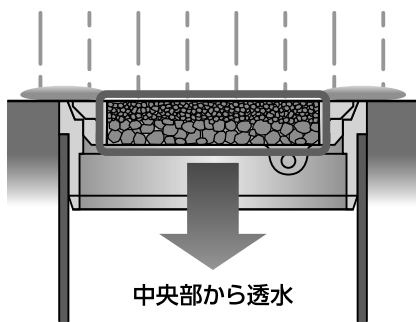

便利なメール配信はじめました 登録はこちら⇒ [あろん&YOU](#) 検索

透水性景観用ふた

ICA-TK 150/200

塩ビ製雨水マス用ふたに景観用ふた (T-2 対応) が登場!

ポイント①

アスファルト舗装と相性抜群!!

蓋表面は黒色天然石のため、
 景観を損ないません。
 コンビニ・飲食店・薬局などの
 駐車場におススメ!

塩ビ製格子ふた

透水性景観用ふた

ポイント②

ふた表面が滑りにくい!!

透水構造を有しており、ふた表面に水が
 たまらないので、雨の日でも滑りにくい。

ポイント③

ゴミや害虫は通さない!!

天然石が充填されているため、水は
 通しますが、ゴミや害虫は通しません。