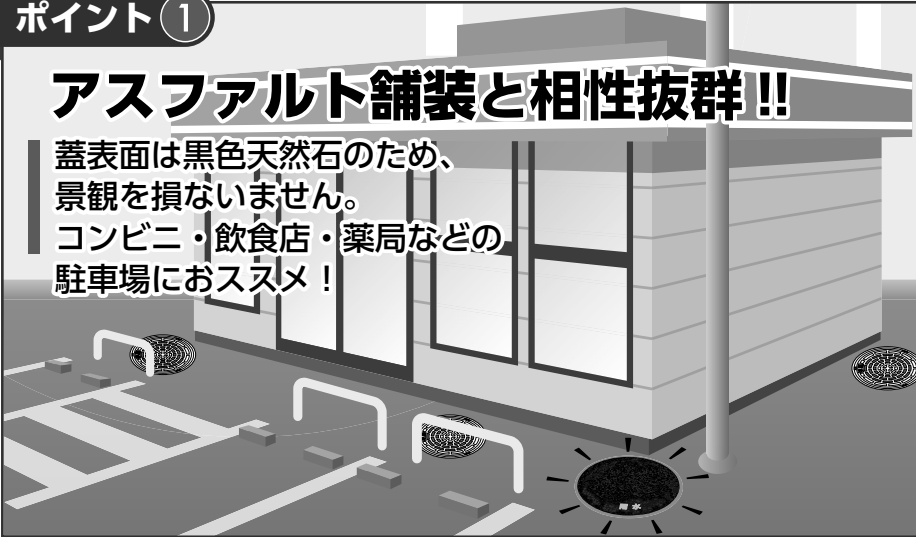

便利なメール配信はじめました 登録はこちら⇒ [あろん&YOU](#) 検索

透水性景観用ふた

ICA-TK 150/200

塩ビ製雨水マス用ふたに景観用ふた (T-2 対応) が登場!

ポイント①

アスファルト舗装と相性抜群!!

蓋表面は黒色天然石のため、
 景観を損ないません。
 コンビニ・飲食店・薬局などの
 駐車場におススメ!

塩ビ製格子ふた

透水性景観用ふた

ポイント②

ふた表面が滑りにくい!!

透水構造を有しており、ふた表面に水が
 たまらないので、雨の日でも滑りにくい。

ポイント③

ゴミや害虫は通さない!!

天然石が充填されているため、水は
 通しますが、ゴミや害虫は通しません。