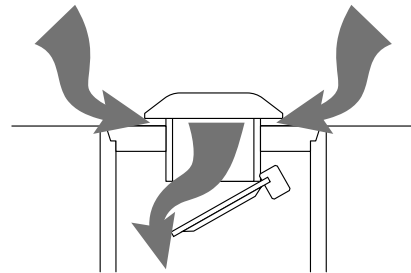

負圧発生時

配管内の圧力変動で弁体が作動!!
空気を取り込み、封水を保護します!!

吸気ふたの設置例や詳細情報は →

吸気ふた

正圧対策には圧力開放ふた!

圧力開放ふたの設置例や詳細情報は →

圧力開放ふた