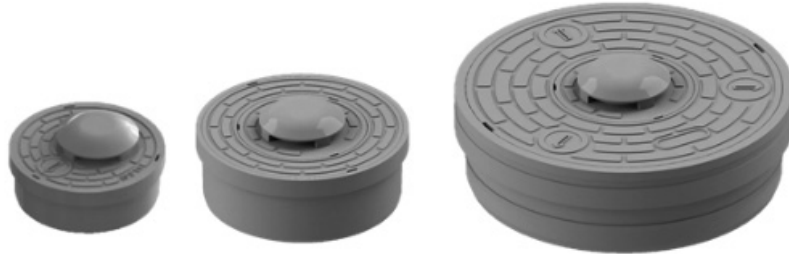

## 機能性ふたシリーズ

### 塩ビ製吸気ふた ICO-TB

### 集中豪雨・マンホールポンプ使用時の下水道管の 負圧対策におすすめ!

#### 通常時

製品内蔵の弁体により下水本管からの  
臭気・害虫をシャットアウト