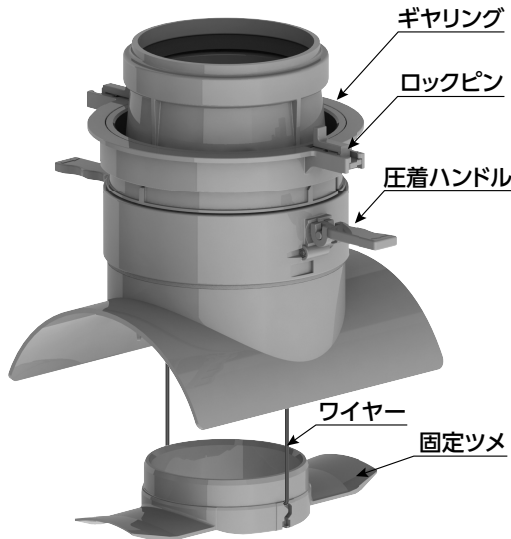

### ヒューム管・陶管用 QE 支管 HAM-QE

<<下水道取付管施工時の課題を解決>>  
ヒューム管・陶管用メカニカル支管が新発売!!

施工イメージ

#### ◆特長◆

- ① 番線不要で簡単施工
- ② 大きな孔、不均一な孔にも  
施工可能
- ③ 様々な管種、内面更生管にも  
施工可能