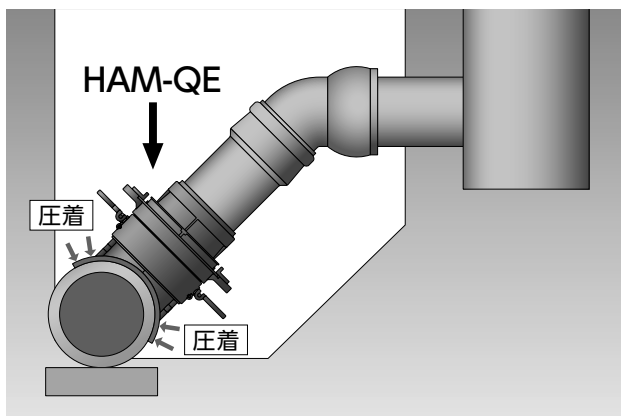

◆製品詳細はこちら◆