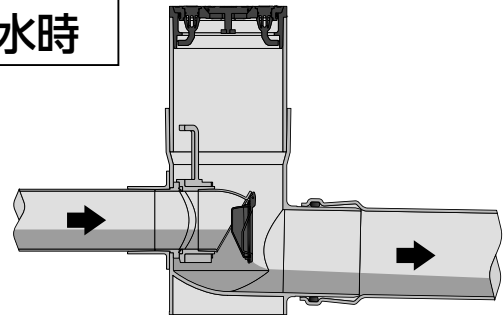

逆流抑止マス

MG-GY S

ゲリラ豪雨での逆流を抑止します

排水時

逆流時

逆流抑止効果を発揮

維持管理

スライドだけで着脱可能