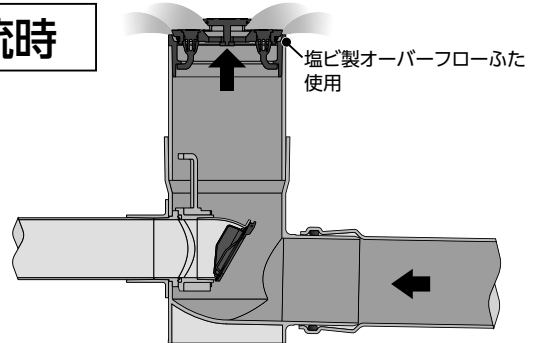

逆流抑止マス

MG-GY S

ゲリラ豪雨での逆流を抑止します

排水時

逆流時

逆流抑止効果を発揮

維持管理

スライドだけで着脱可能