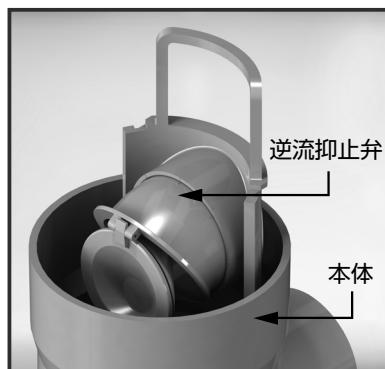

逆流抑止マス

MG-GY S

ゲリラ豪雨での逆流を抑止します

排水時

逆流時

逆流抑止効果を発揮

維持管理

スライドだけで着脱可能