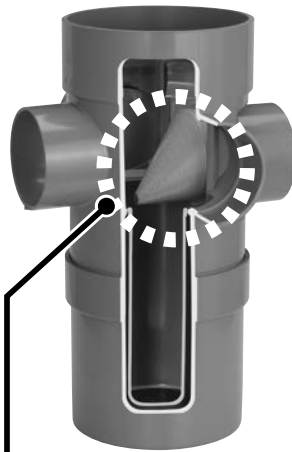

#### ① 雨水フィルターマス

- ・ゴミの侵入をシャットアウト！
- ・宅地内のゴミを戸外に流しません！

5メッシュ  
(線径 1.1mm)

**POINT**

詰まりにくい  
碗型フィルター形状

#### ② 雨水オリフィスマス

- ・雨水の流出抑制が簡単！

**POINT**

一般工具で容易に  
孔径の調整が可能