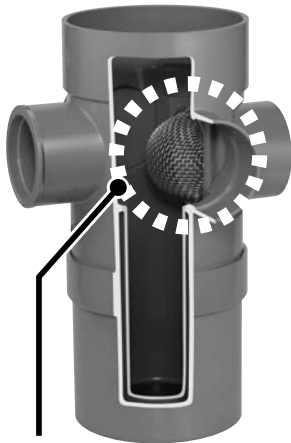

## 機能性雨水マス

#### ① 雨水フィルターマス

- ・ゴミの侵入をシャットアウト！
- ・宅地内のゴミを戸外に流しません！

5メッシュ  
(線径 1.1mm)

**POINT**

詰まりにくい  
碗型フィルター形状

#### ② 雨水オリフィスマス

- ・雨水の流出抑制が簡単！

**POINT**

一般工具で容易に  
孔径の調整が可能