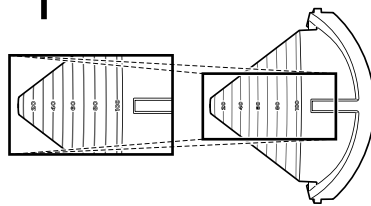

② 雨水オリフィスマス

- ・雨水の流出抑制が簡単！

POINT

一般工具で容易に
孔径の調整が可能