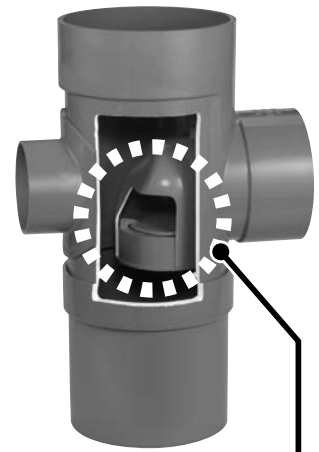

#### ① 雨水フィルターマス

- ・ゴミの侵入をシャットアウト！
- ・宅地内のゴミを戸外に流しません！

5メッシュ  
(線径 1.1mm)

**POINT**

詰まりにくい  
碗型フィルター形状

#### ② 雨水オリフィスマス

- ・雨水の流出抑制が簡単！

**POINT**

一般工具で容易に  
孔径の調整が可能

#### ③ 雨水逆流防止マス(通気付)

- ・雨水の逆流を防止！

逆流防止弁

**POINT**

逆流防止弁により、  
雨水の逆流を防止

品名 (略号・サイズ)	コード	梱包	積算 価格	タイプ
AM-FL 90WY 100-200	5 269430 -	2	14,200	貯留マス
AM-FL 90WY 150-300	5 269421 -	1	49,500	貯留マス
PM-FL 90WY 100-200	5 269455 -	2	14,200	浸透マス
PM-FL 90WY 150-300	5 269456 -	1	49,500	浸透マス